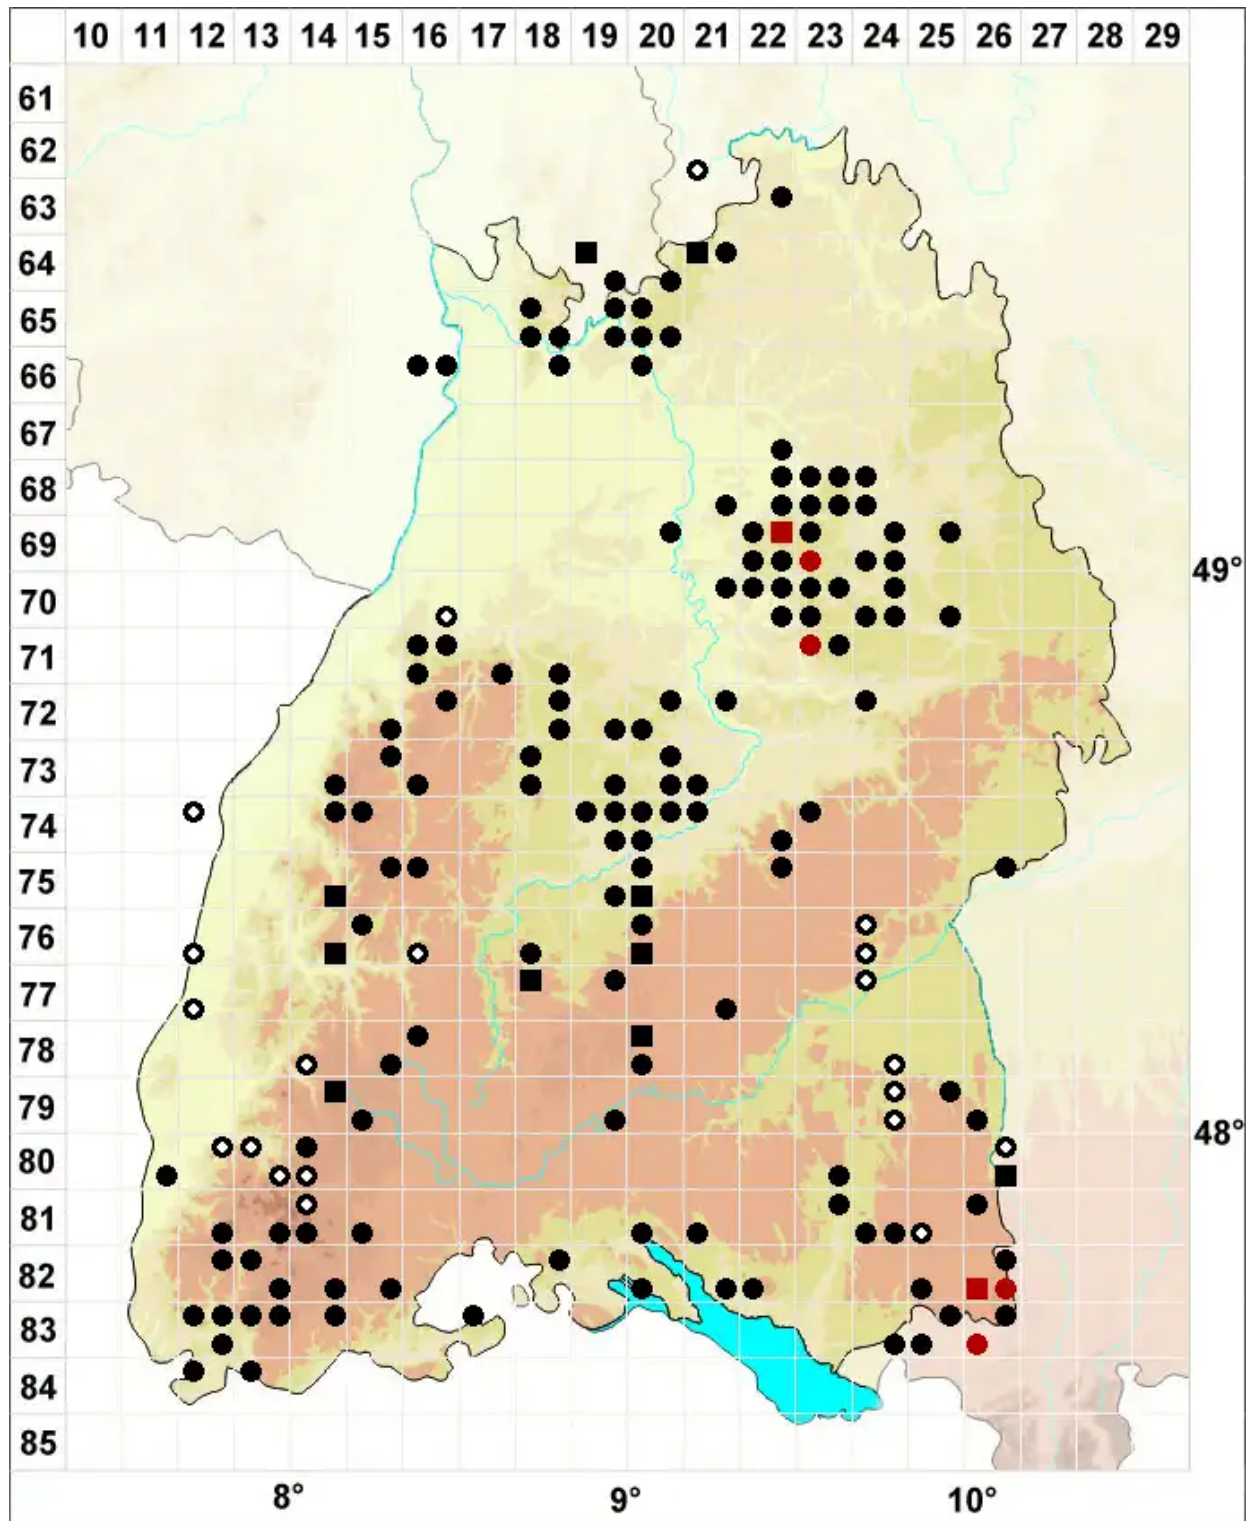

Oxystegus tenuirostris (Hook. & Taylor) A.J.E.Sm.

Dünnschnäbeliges Spitzdeckelmoos

Legende:

Symbole:

Ausgefülltes Symbol:
Zeitraum von 1980 bis heute (Aktuelle Angabe)

Leeres Symbol:
Zeitraum vor 1980 (Altangabe)

Quadrat: Herbarbeleg