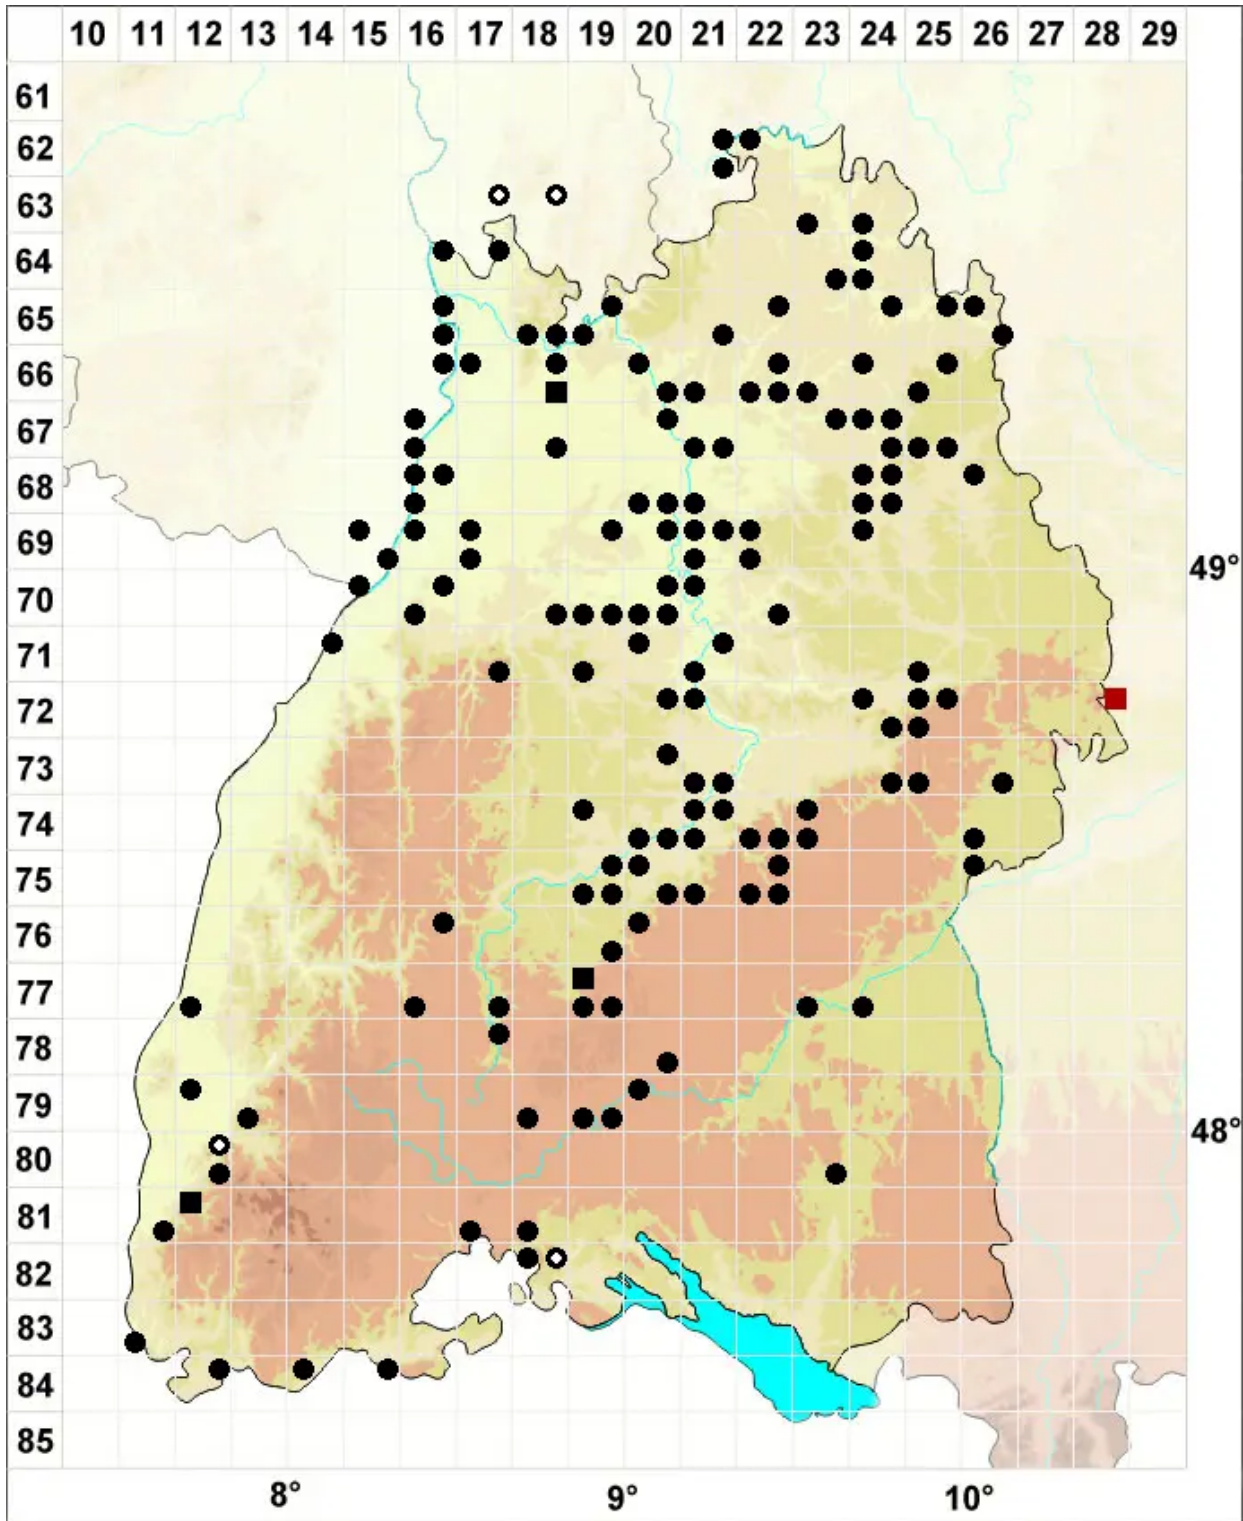

# Didymodon sinuosus (Mitt.) Delogne

Buchtiges Doppelzahnmoos

Legende:

- Symbole:**
- Ausgefülltes Symbol:  
Zeitraum von 1980 bis heute (Aktuelle Angabe)
  - Leeres Symbol:  
Zeitraum vor 1980 (Altangabe)
  - Quadrat: Herbarbeleg