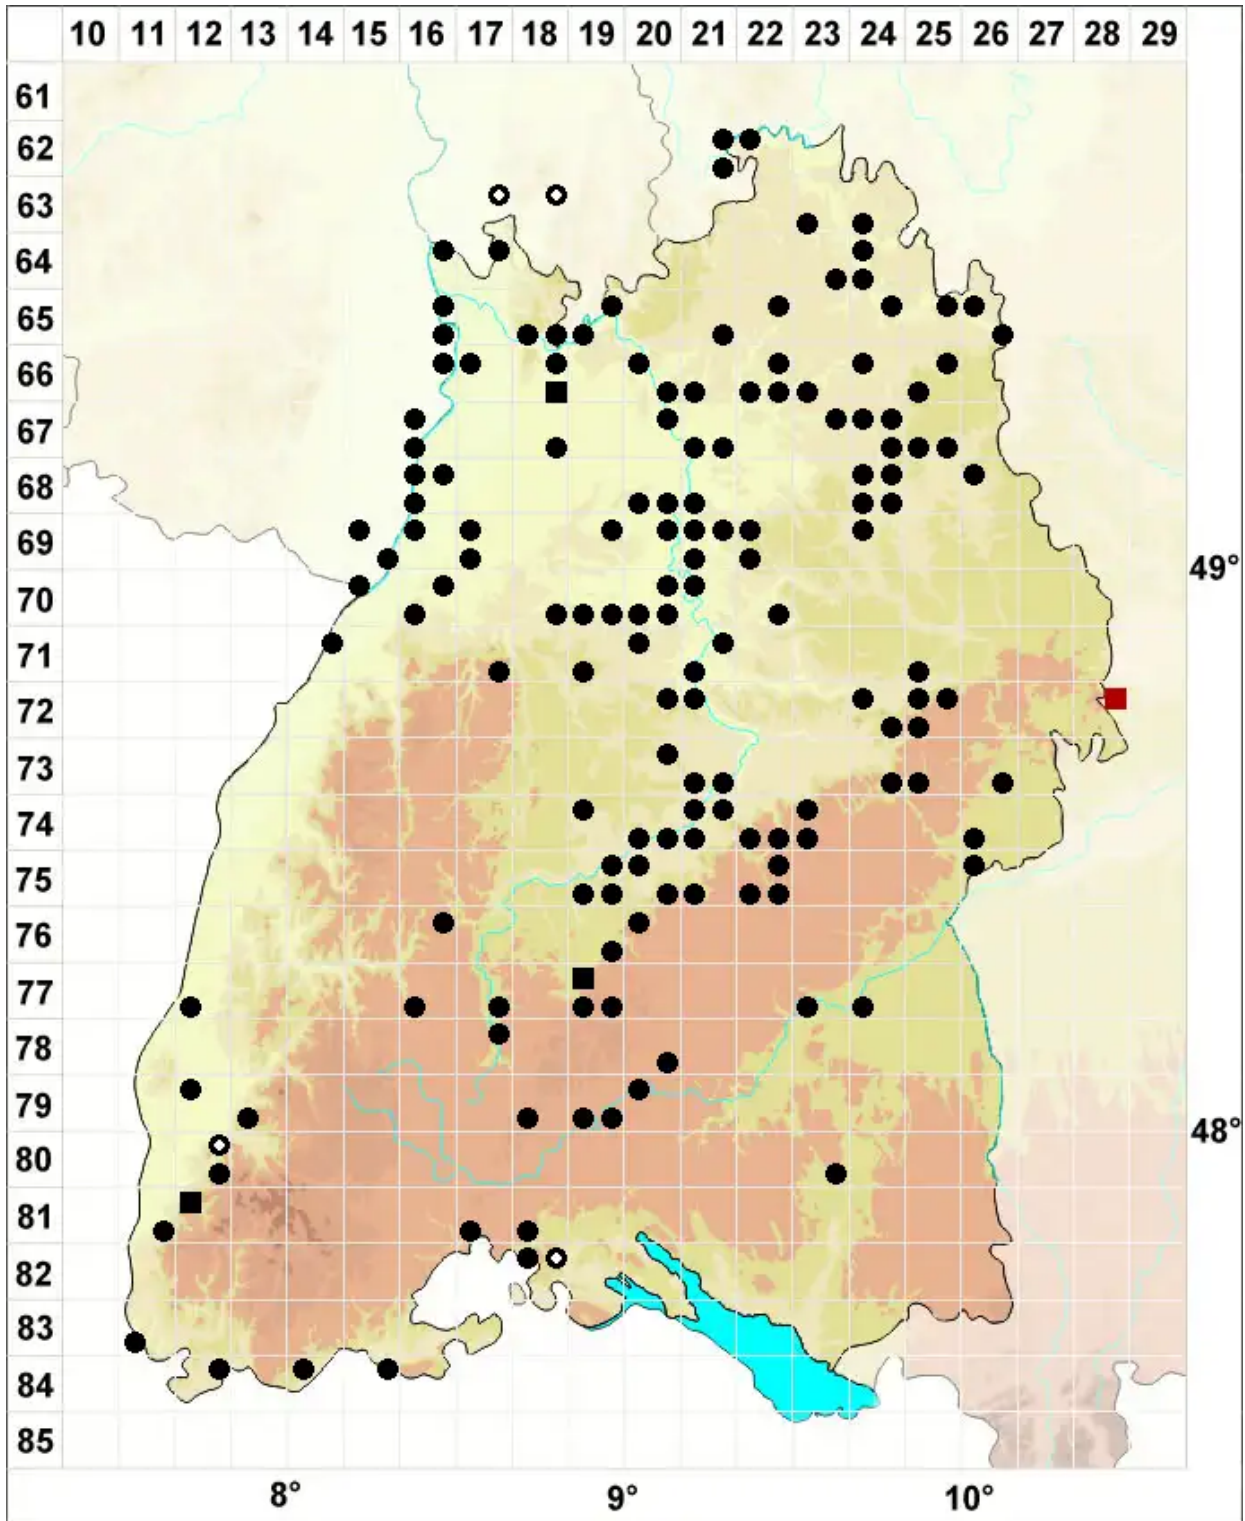

# Didymodon sinuosus (Mitt.) Delogne

Buchtiges Doppelzahnmoos

Legende:

- Symbole:**
- Ausgefülltes Symbol:  
Zeitraum von 1980 bis heute (Aktuelle Angabe)
  - Leeres Symbol:  
Zeitraum vor 1980 (Altangabe)
  - Quadrat: Herbarbeleg