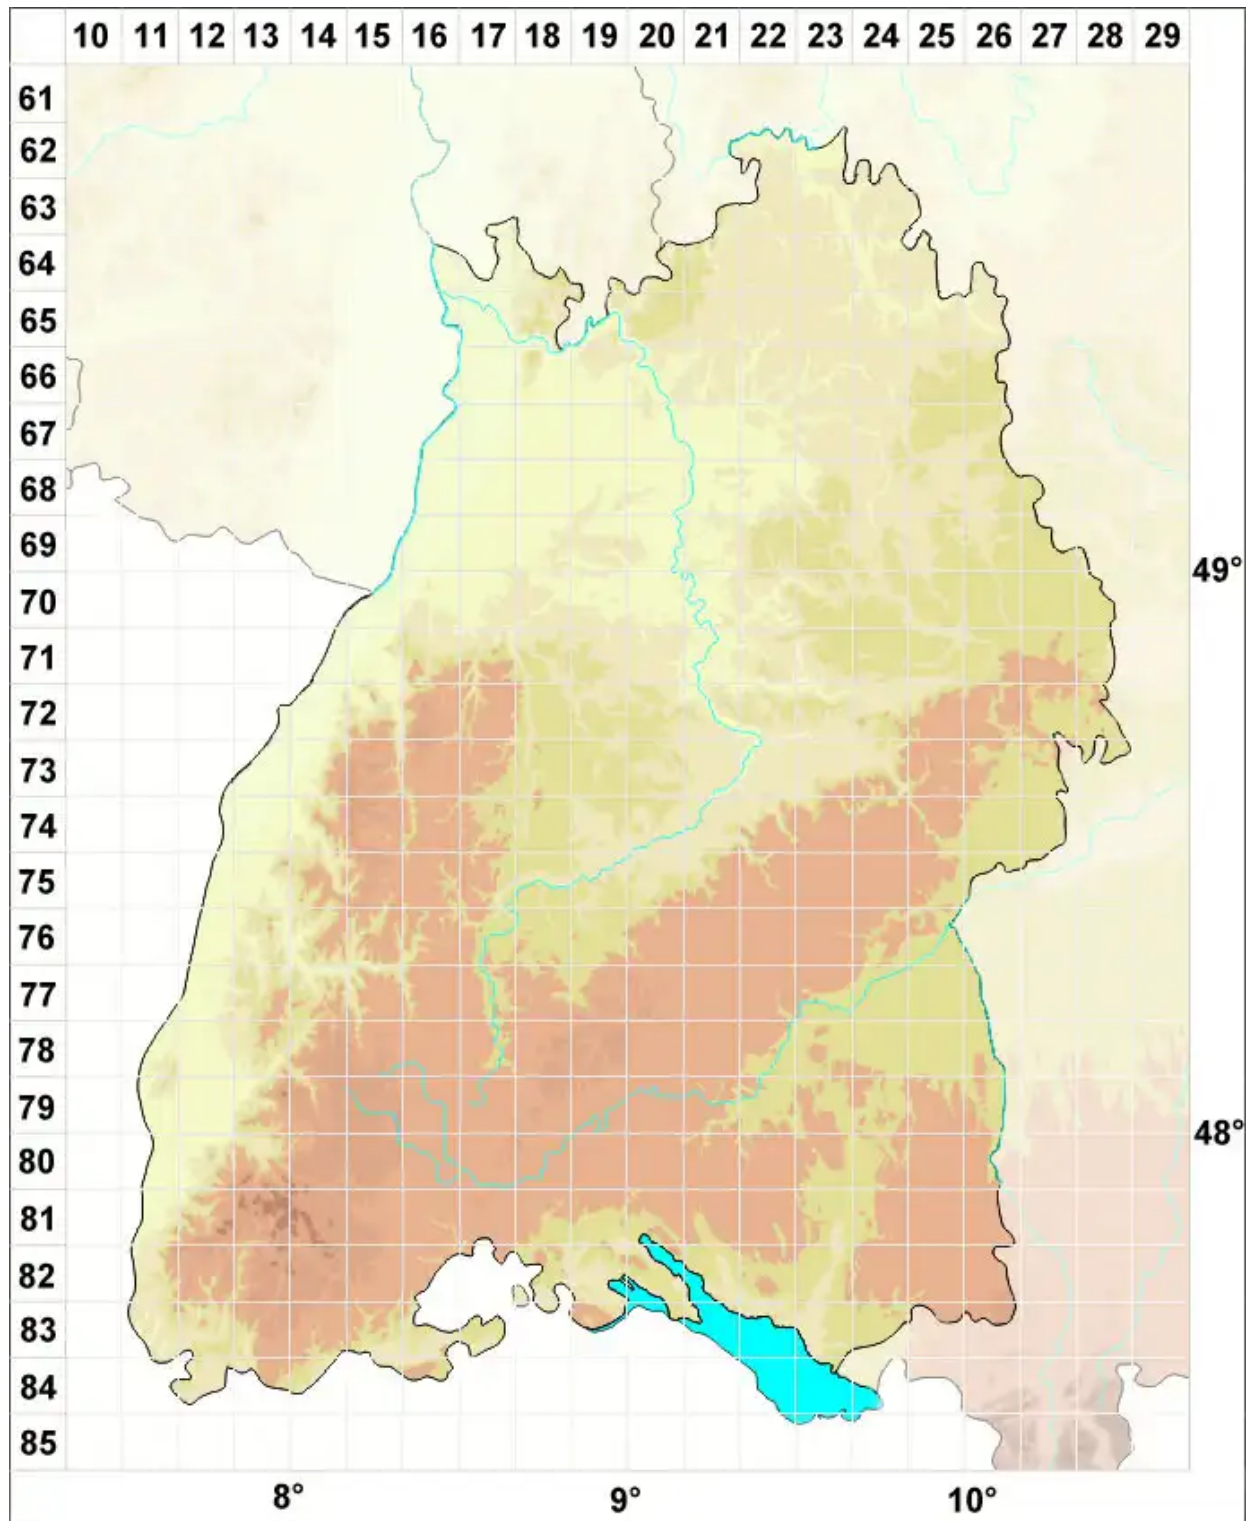

Paludella Ehrh. ex Brid.

Sumpfmoss

Legende:

- Symbole:**
- Ausgefülltes Symbol:
Zeitraum von 1980 bis heute (Aktuelle Angabe)
 - Leeres Symbol:
Zeitraum vor 1980 (Altangabe)
 - Quadrat: Herbarbeleg