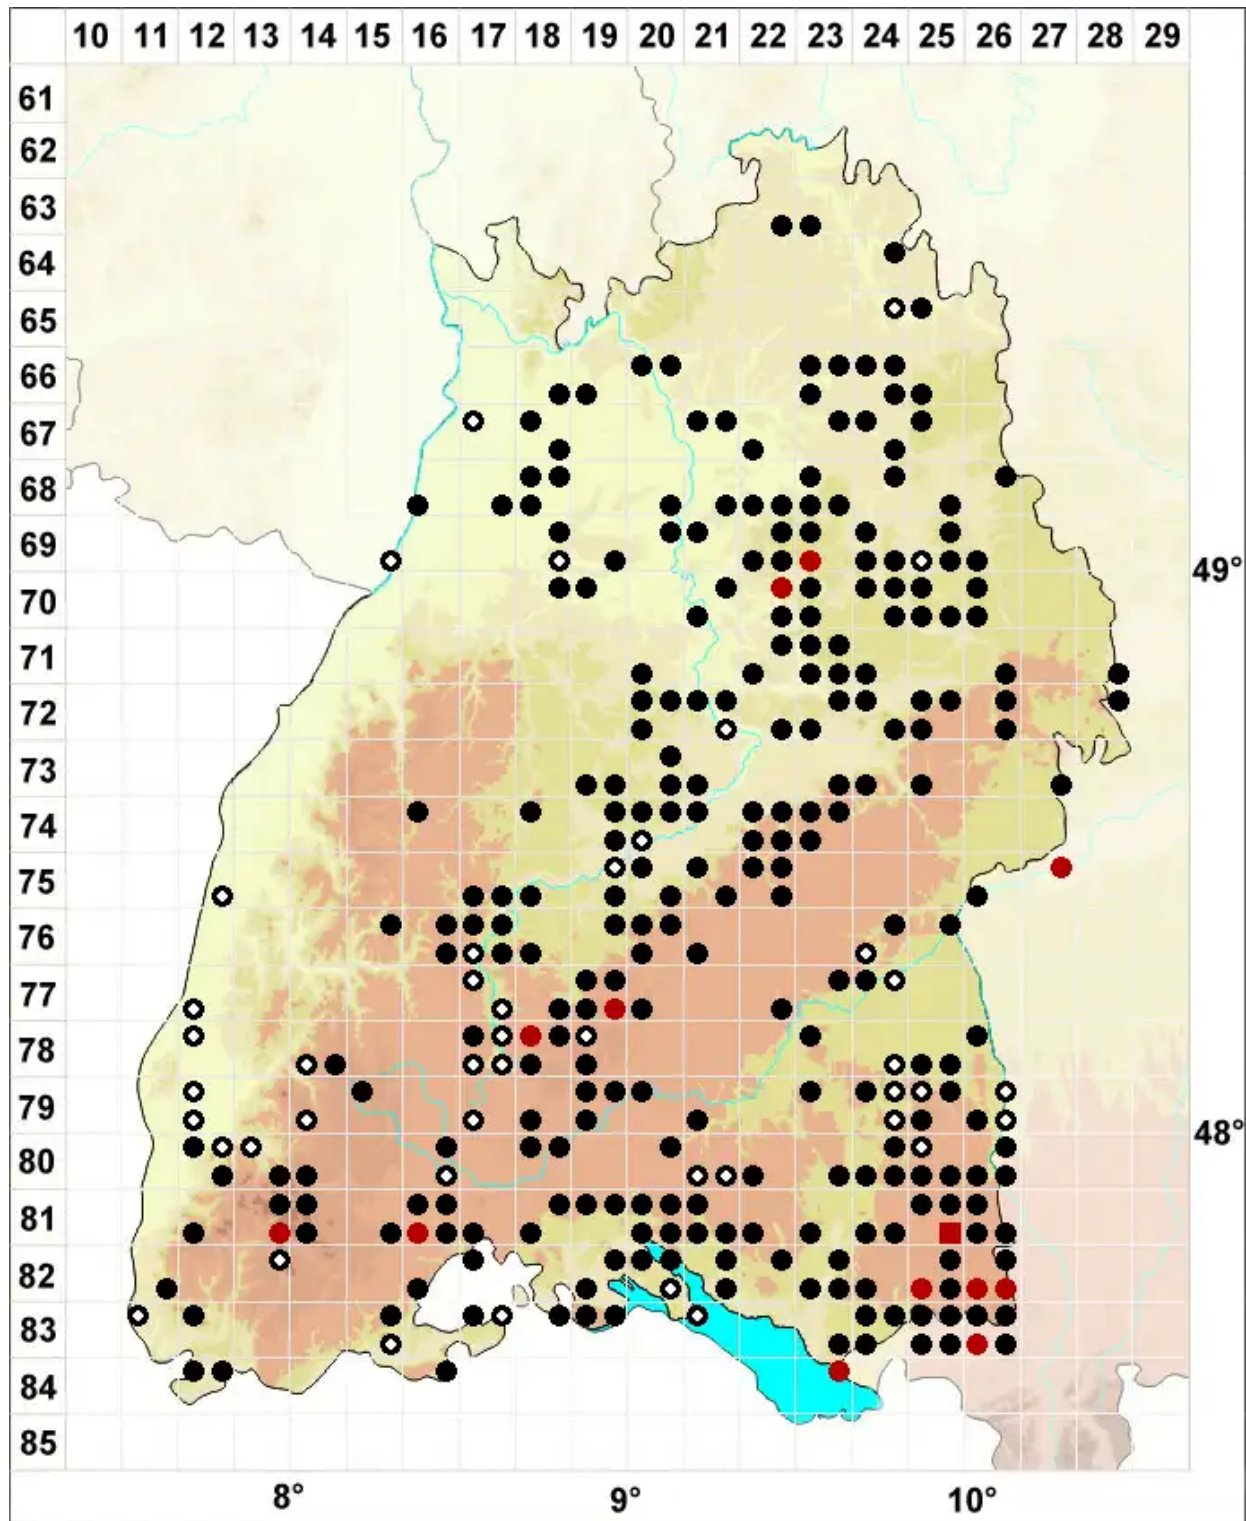

# Palustriella commutata (Hedw.) Ochyra

Veränderliches Starknervmoos, Veränderliches Sichel-Starknervmoos

Legende:

**Symbole:**

Ausgefülltes Symbol:  
Zeitraum von 1980 bis heute (Aktuelle Angabe)

Leeres Symbol:  
Zeitraum vor 1980 (Altangabe)

Quadrat: Herbarbeleg