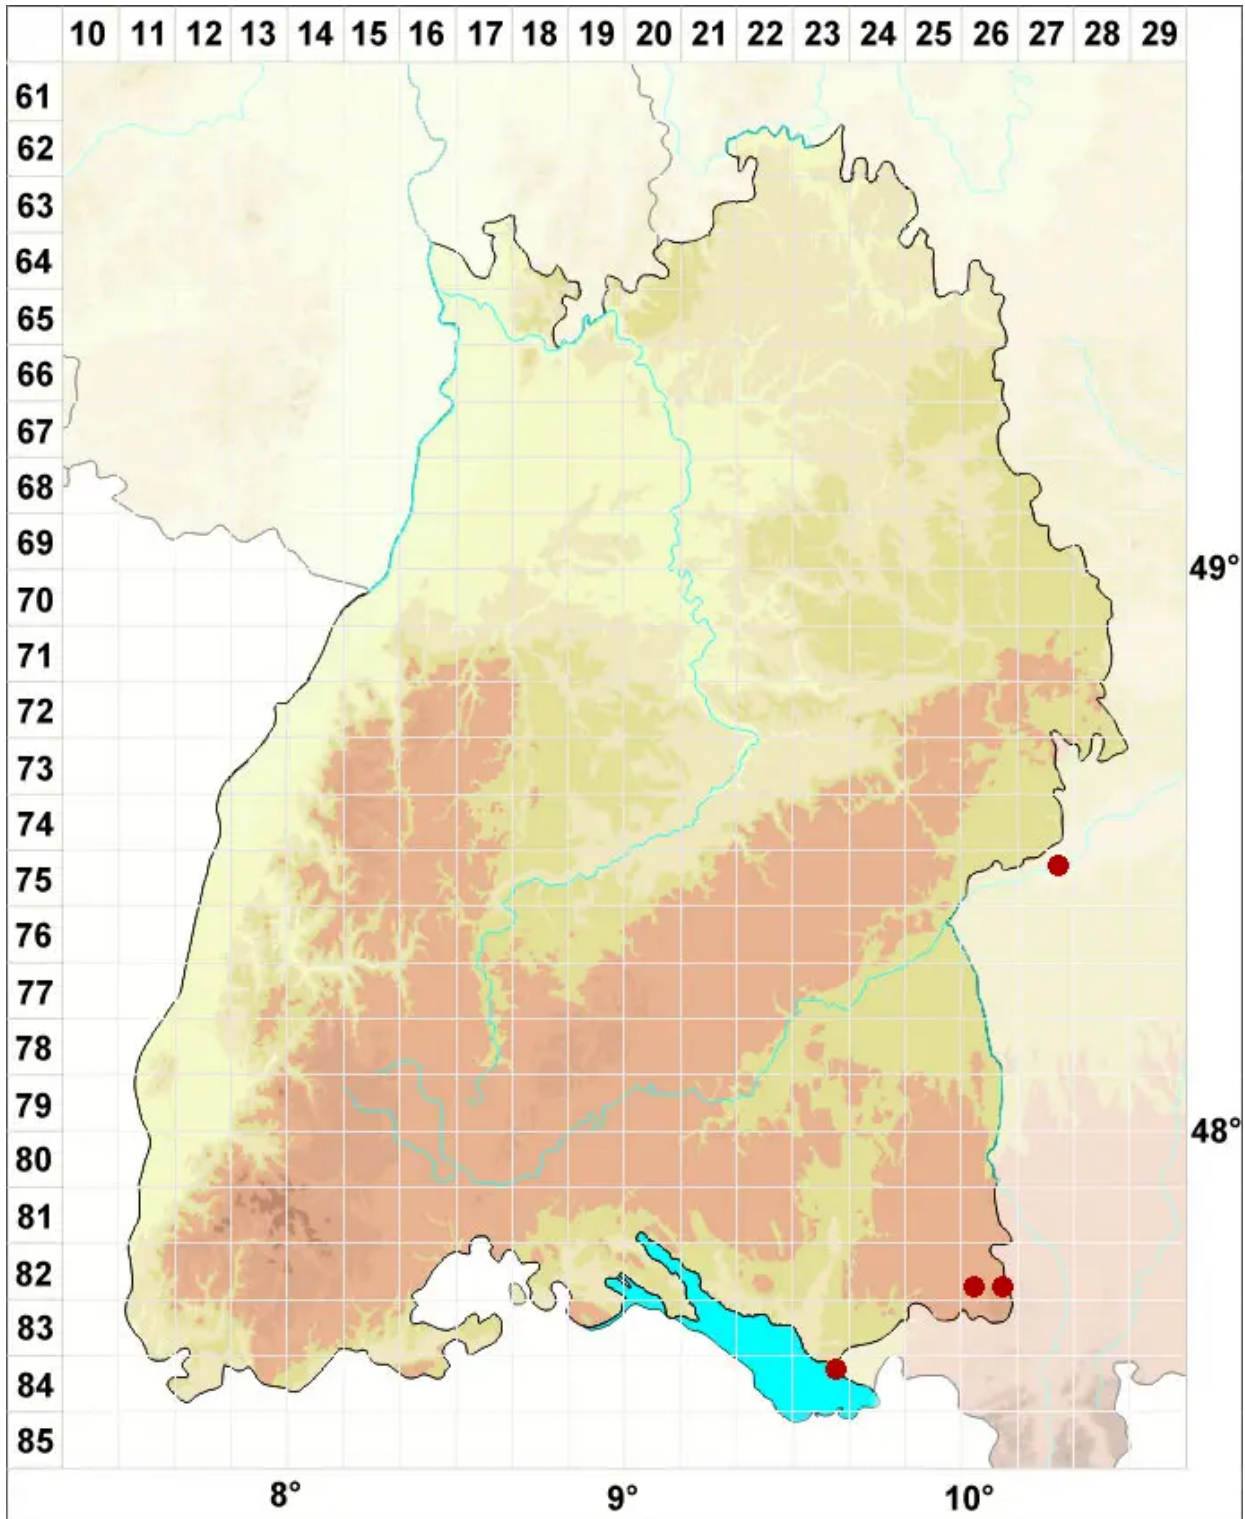

Palustriella commutata (Hedw.) Ochyra var. commutata

Echtes Veränderliches Sichel-Starknervmoos

Legende:

Symbole:

Ausgefülltes Symbol:
Zeitraum von 1980 bis heute (Aktuelle Angabe)

Leeres Symbol:
Zeitraum vor 1980 (Altangabe)

Quadrat: Herbarbeleg