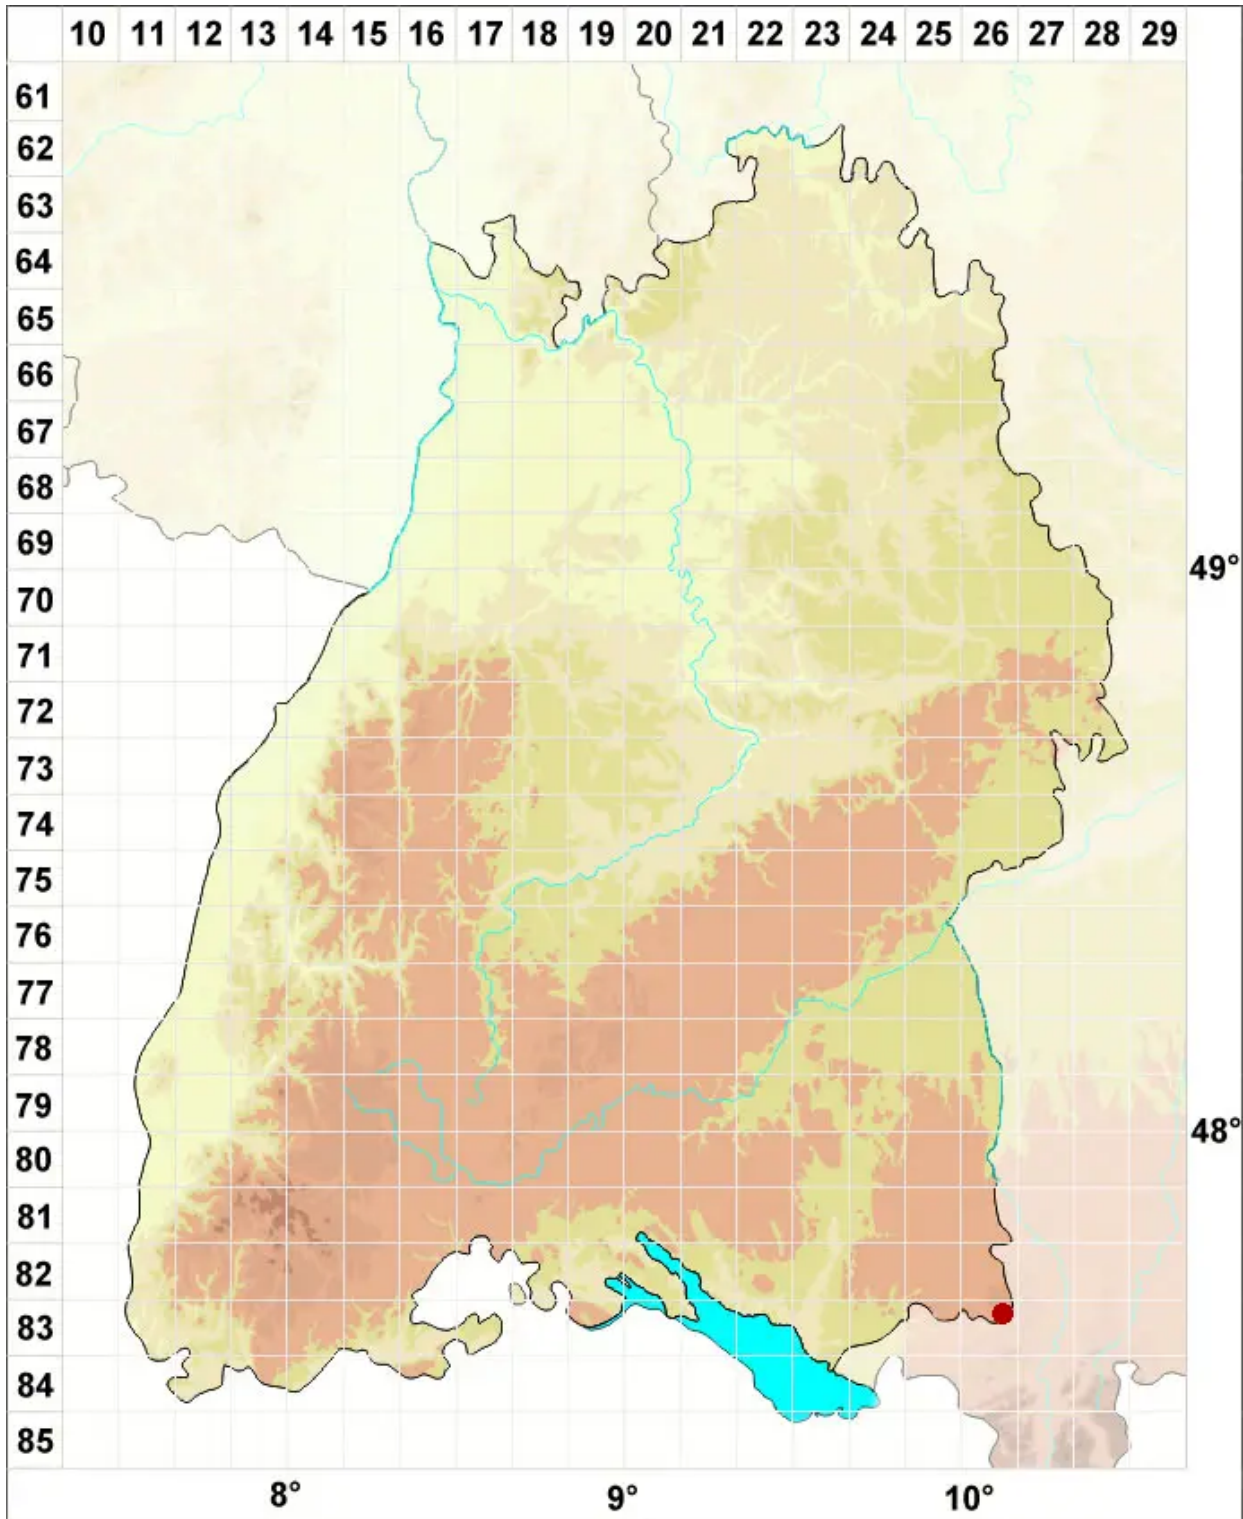

Palustriella falcata (Brid.) Hedenäs

Sicheliges Starknervmoos, Gekrümmtes Sichel-Starknervmoos

Legende:

Symbole:

Ausgefülltes Symbol:
Zeitraum von 1980 bis heute (Aktuelle Angabe)

Leeres Symbol:
Zeitraum vor 1980 (Altangabe)

Quadrat: Herbarbeleg