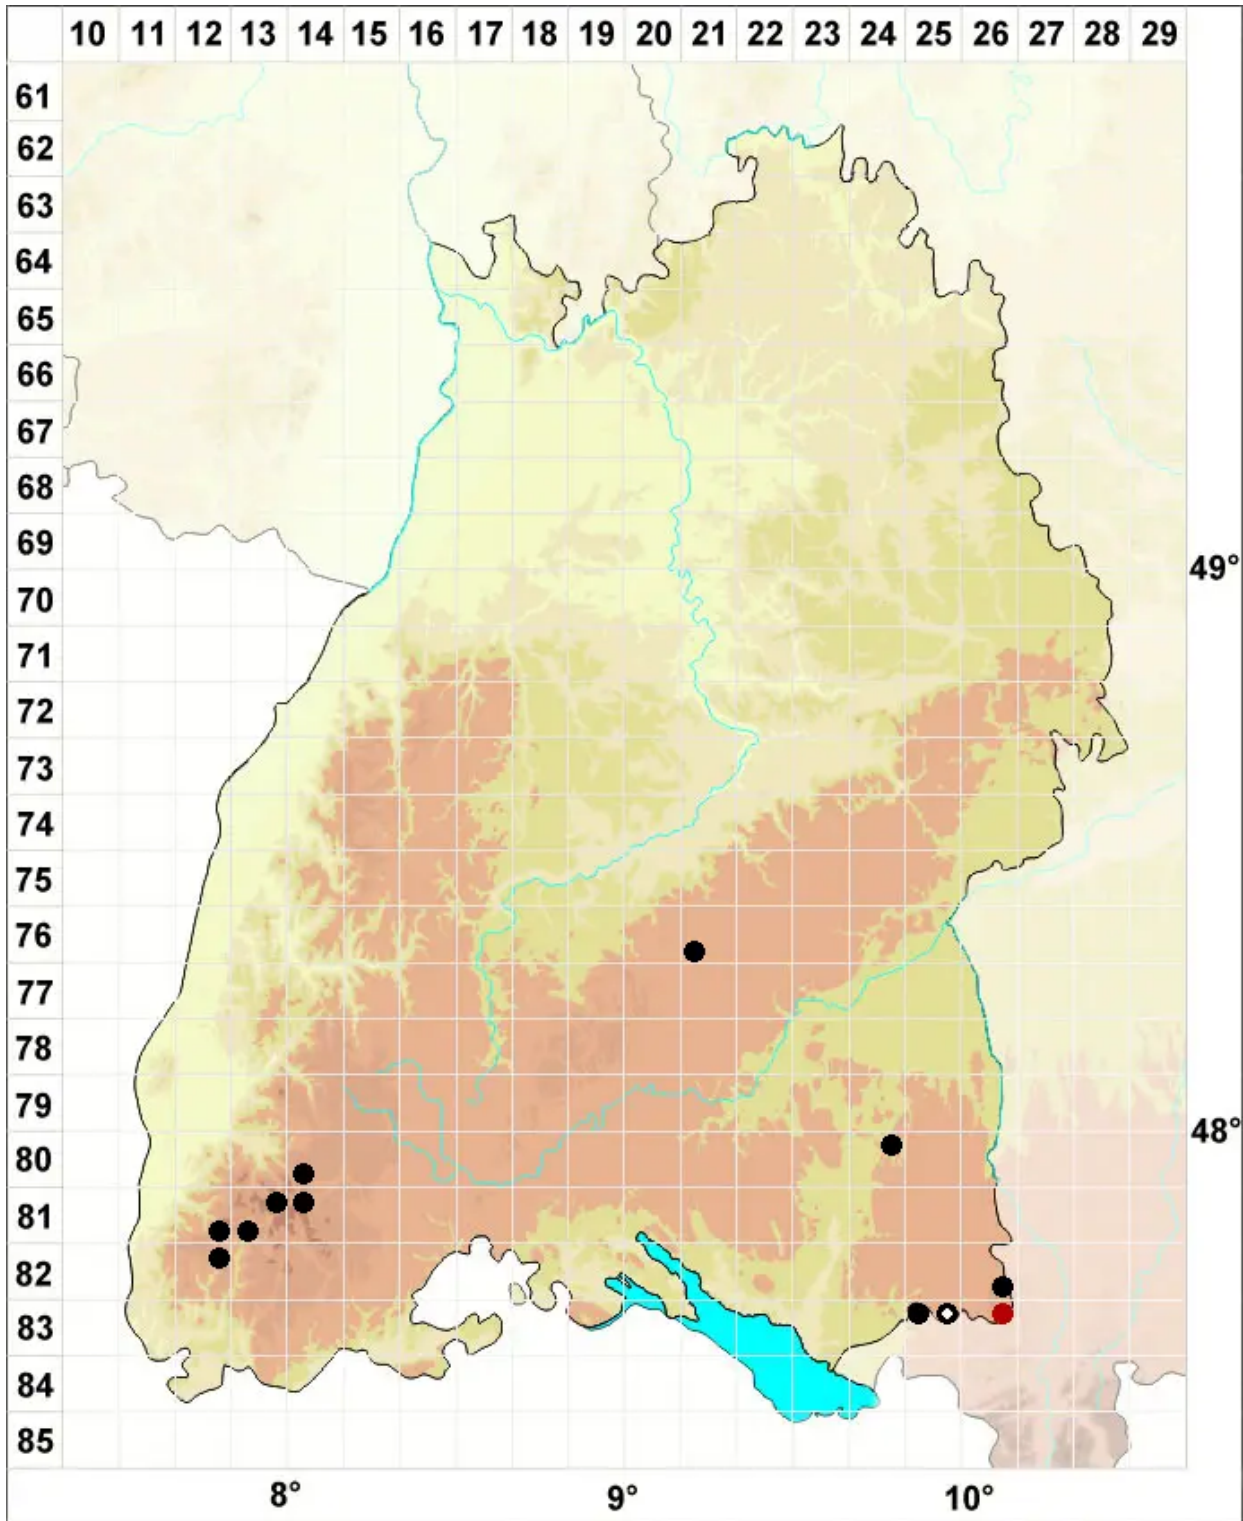

Palustriella decipiens (De Not.) Ochyra

Täuschendes Starknervmoos, Täuschendes Neustarknervmoos

Legende:

Symbole:

Ausgefülltes Symbol:
Zeitraum von 1980 bis heute (Aktuelle Angabe)

Leeres Symbol:
Zeitraum vor 1980 (Altangabe)

Quadrat: Herbarbeleg