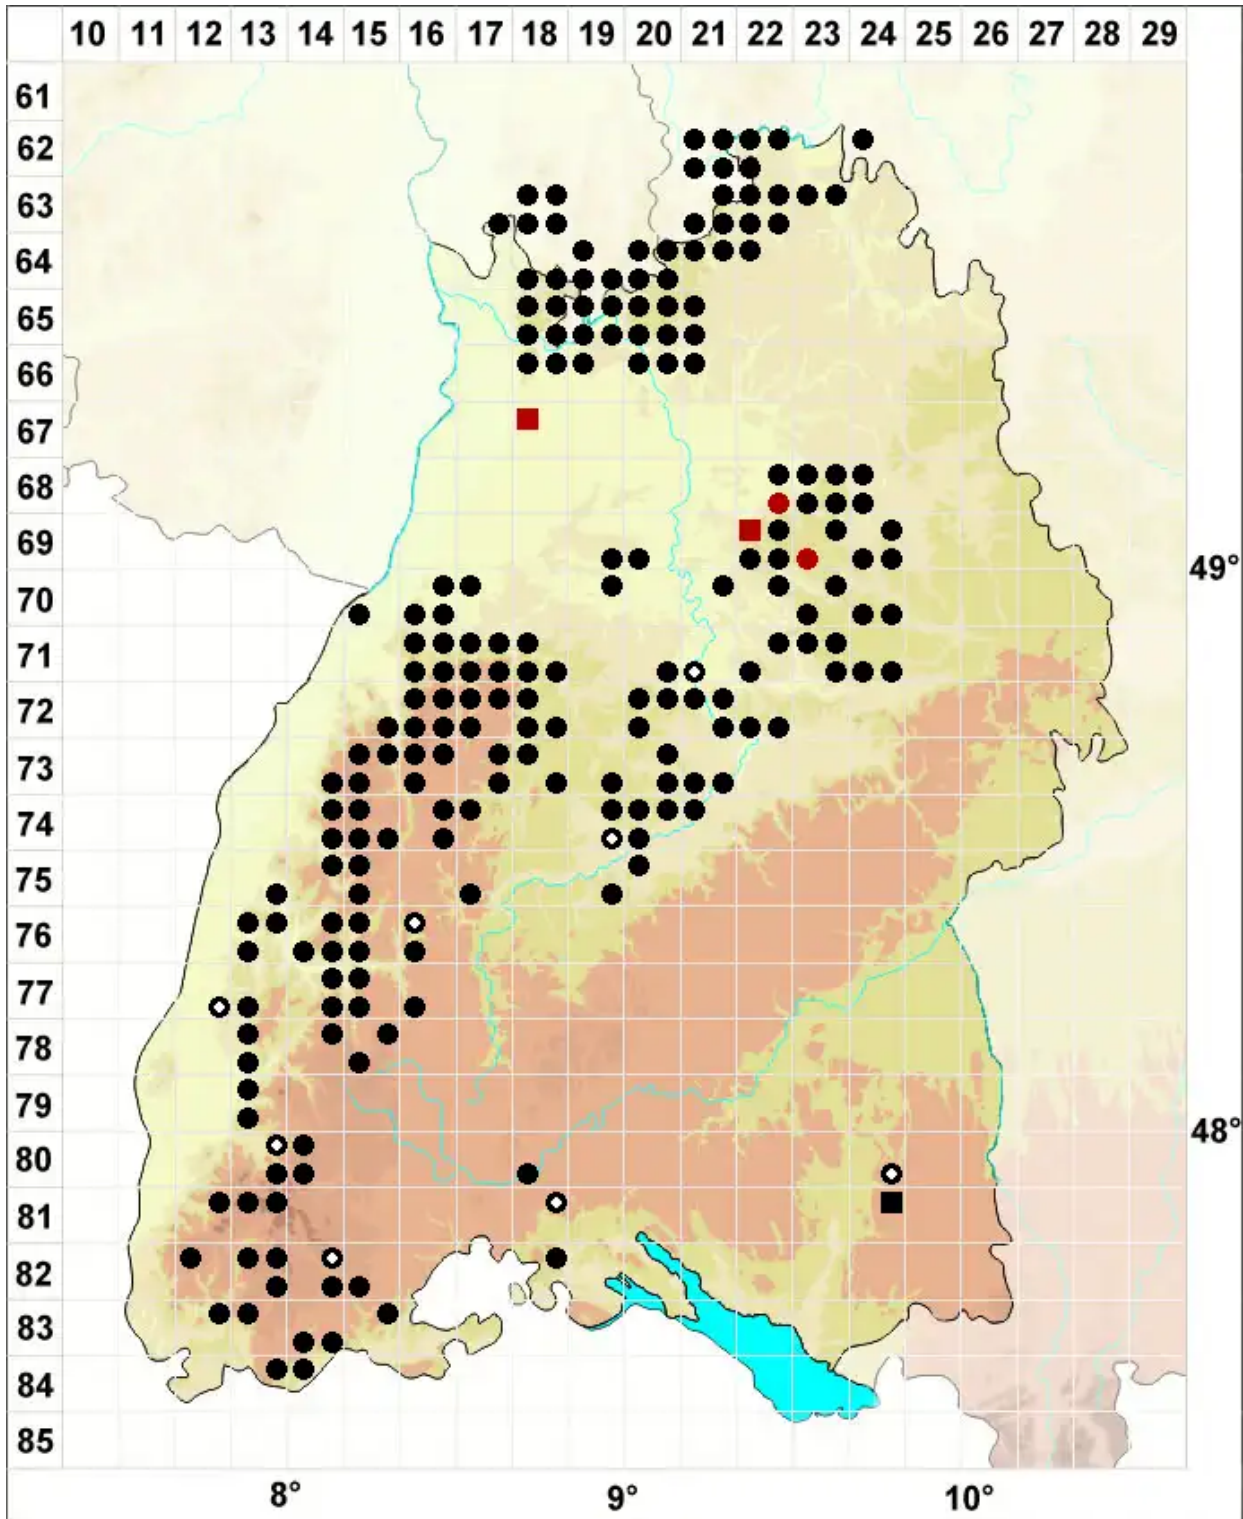

Dicranum fulvum Hook.

Braungelbes Gabelzahnmoos

Legende:

Symbole:

Ausgefülltes Symbol:
Zeitraum von 1980 bis heute (Aktuelle Angabe)

Leeres Symbol:
Zeitraum vor 1980 (Altangabe)

Quadrat: Herbarbeleg