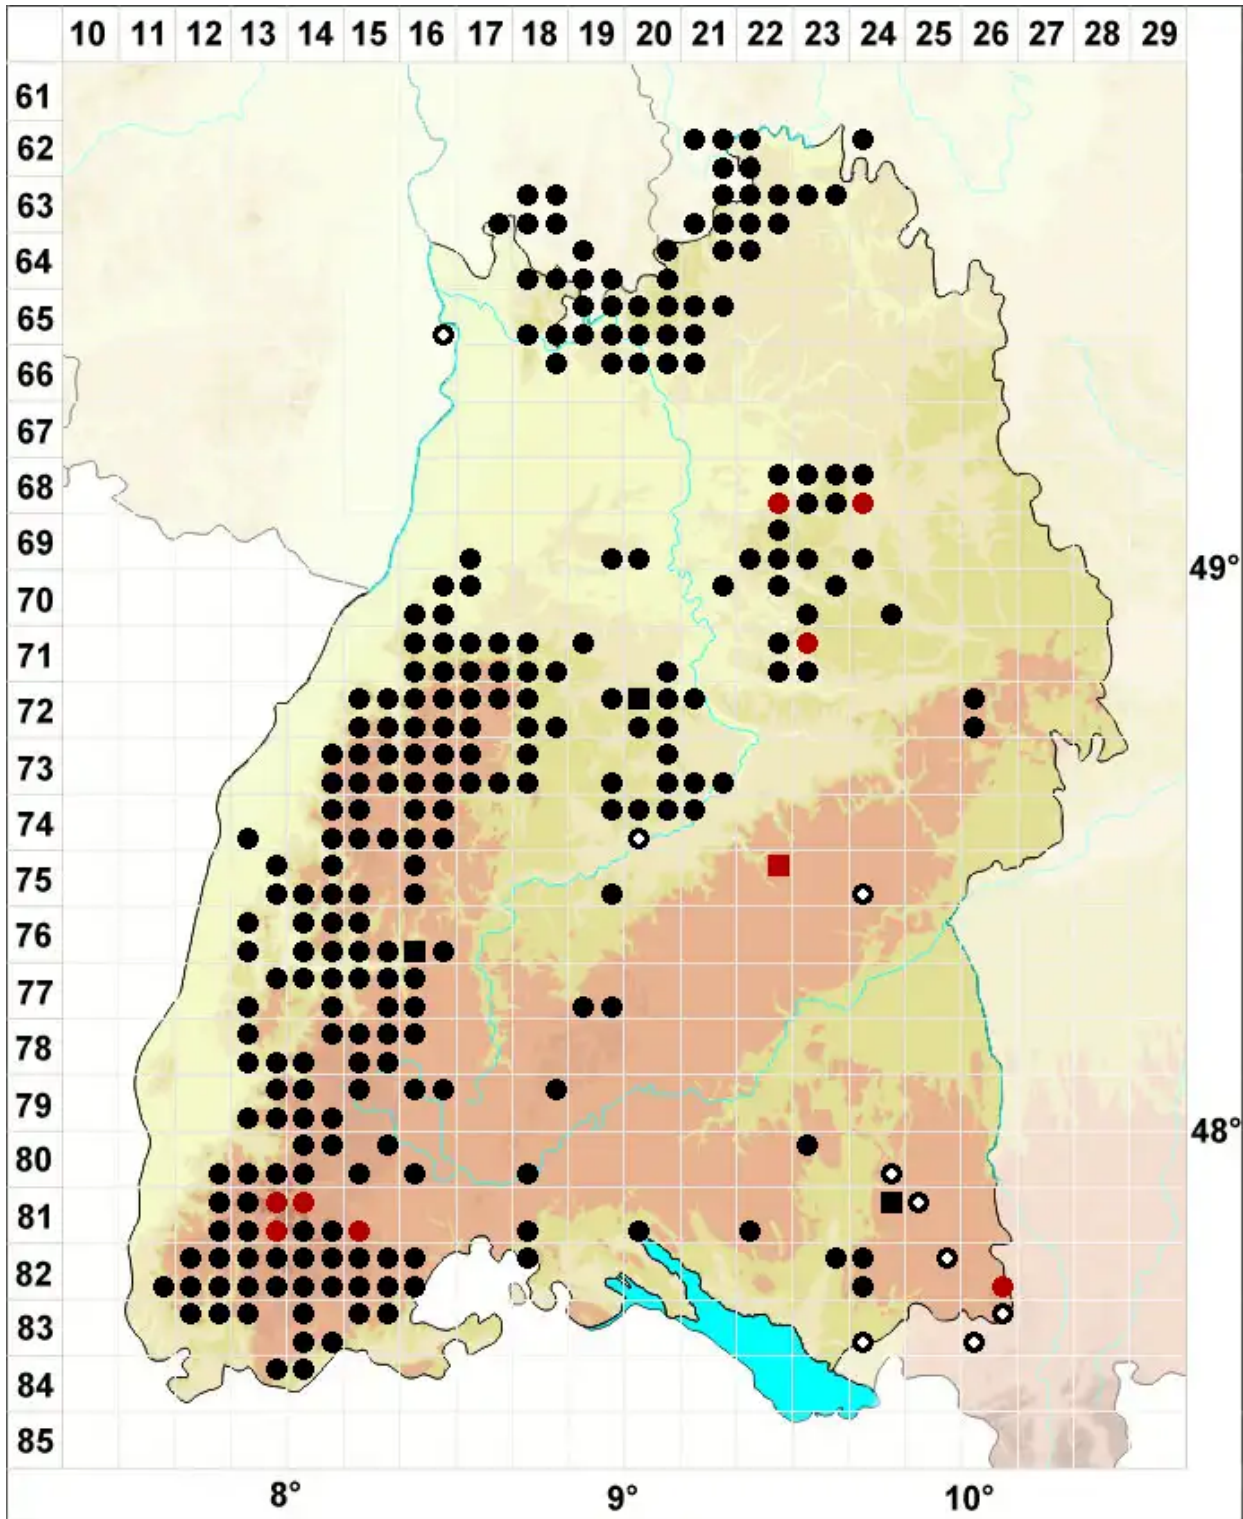

Paraleucobryum longifolium (Hedw.) Loeske

Langblättriges Weißgabelzahnmoos

Legende:

Symbole:

Ausgefülltes Symbol:
Zeitraum von 1980 bis heute (Aktuelle Angabe)

Leeres Symbol:
Zeitraum vor 1980 (Altangabe)

Quadrat: Herbarbeleg