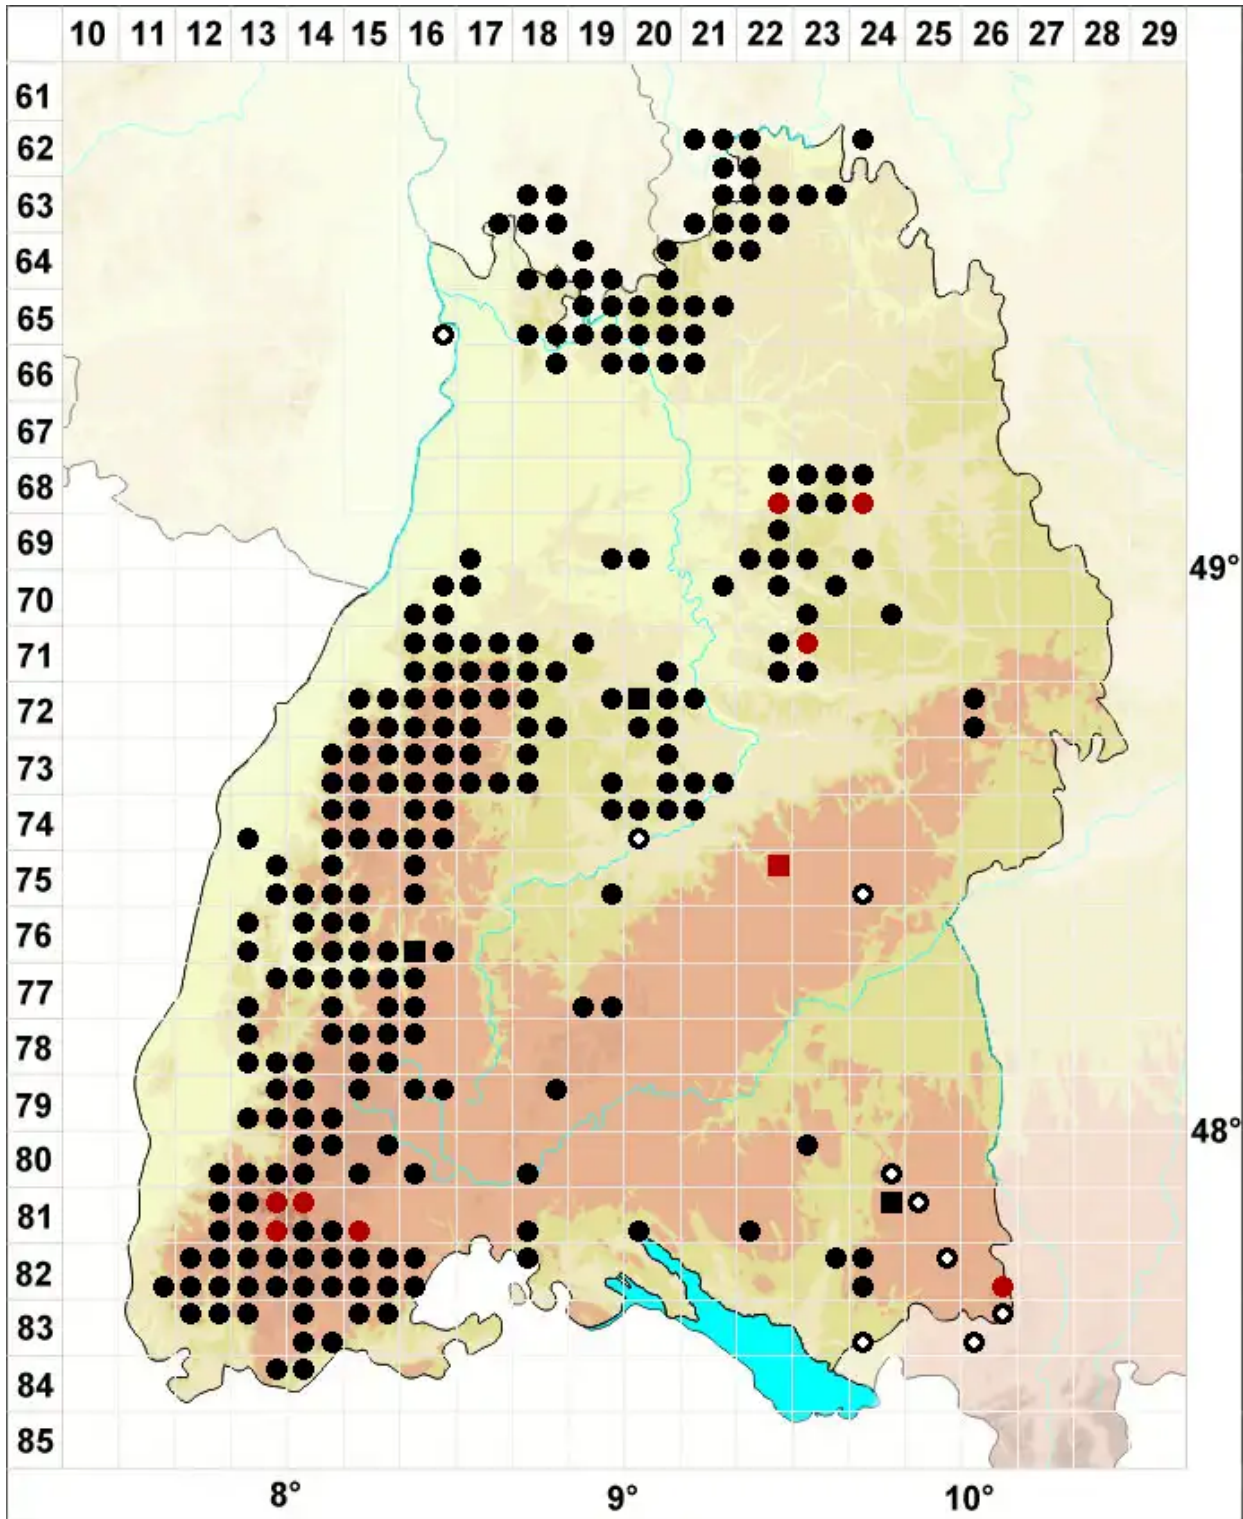

Paraleucobryum longifolium (Hedw.) Loeske

Langblättriges Weißgabelzahnmoos

Legende:

Symbole:
Ausgefülltes Symbol:
Zeitraum von 1980 bis heute (Aktuelle Angabe)
Leeres Symbol:
Zeitraum vor 1980 (Altangabe)
Quadrat: Herbarbeleg