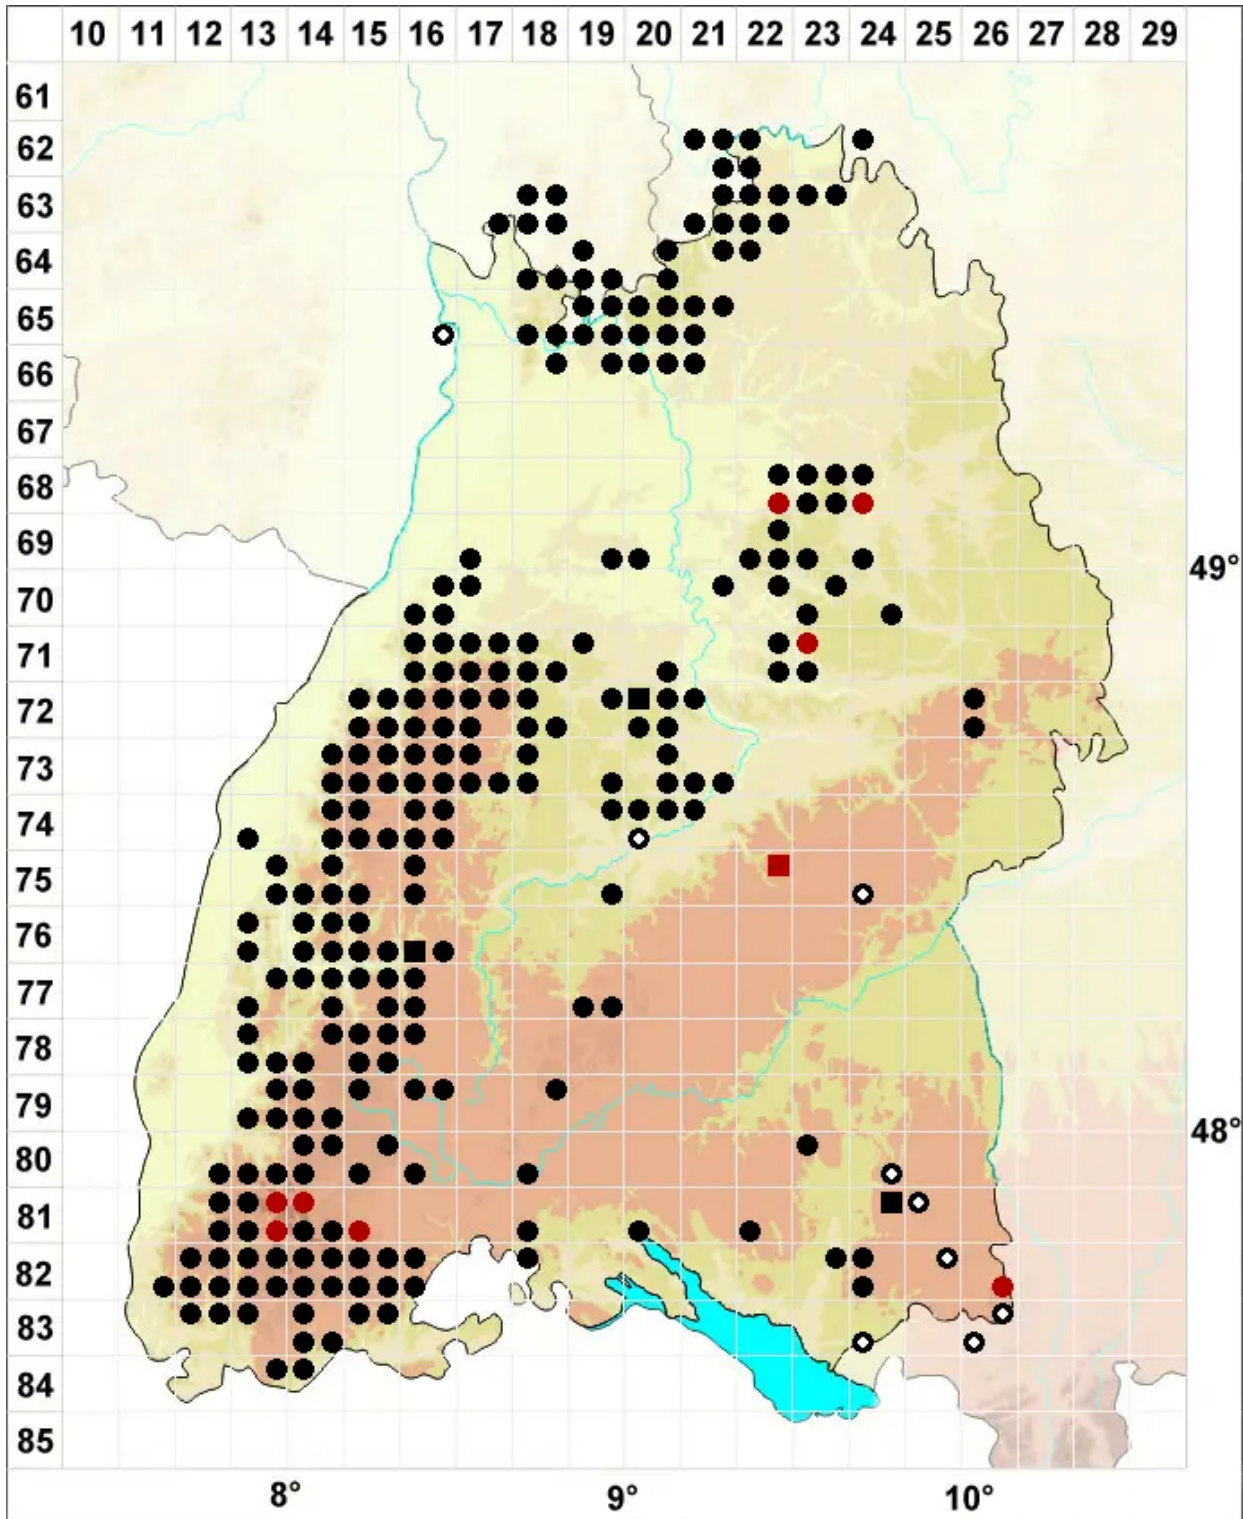

Paraleucobryum longifolium (Hedw.) Loeske

Langblättriges Weißgabelzahnmoos

Legende:

Symbole:

Ausgefülltes Symbol:
Zeitraum von 1980 bis heute (Aktuelle Angabe)

Leeres Symbol:
Zeitraum vor 1980 (Altangabe)

Quadrat: Herbarbeleg