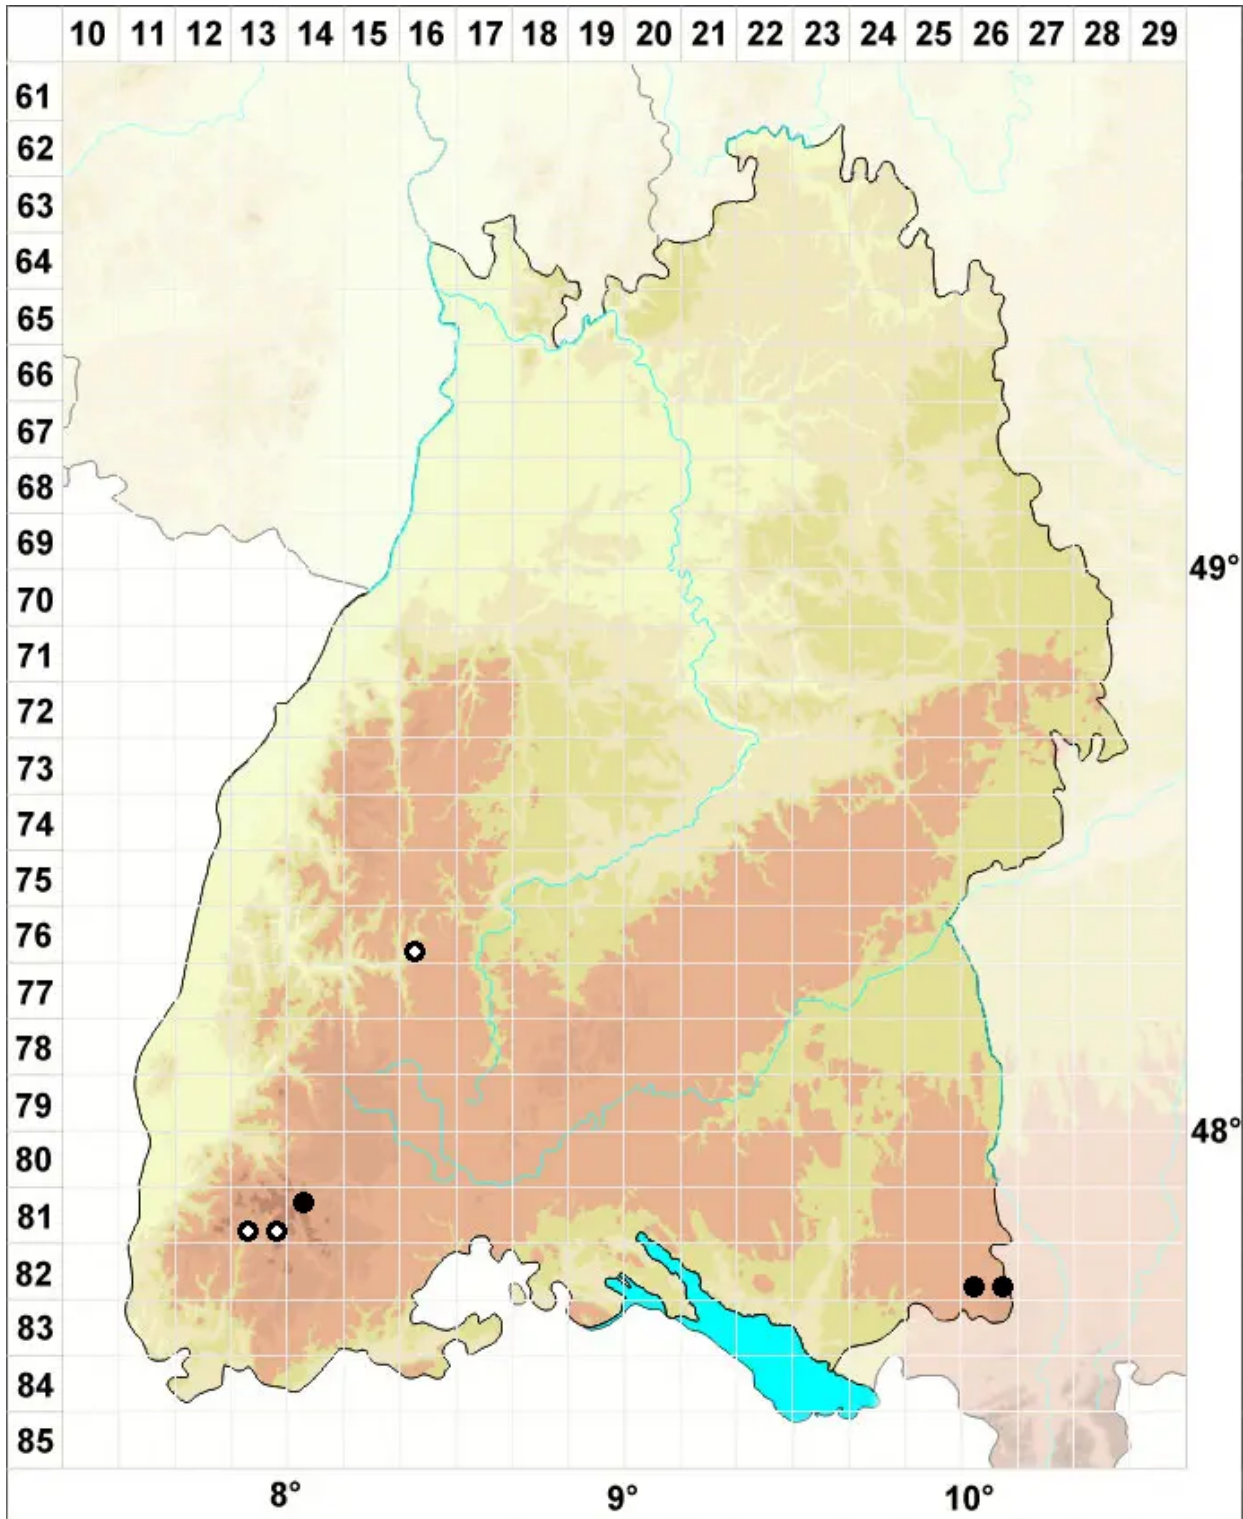

# Paraleucobryum sauteri (Bruch & Schimp.) Loeske

Sauters Weißgabelzahnmoos

Legende:

- Symbole:**
- Ausgefülltes Symbol:  
Zeitraum von 1980 bis heute (Aktuelle Angabe)
  - Leeres Symbol:  
Zeitraum vor 1980 (Altangabe)
  - Quadrat: Herbarbeleg