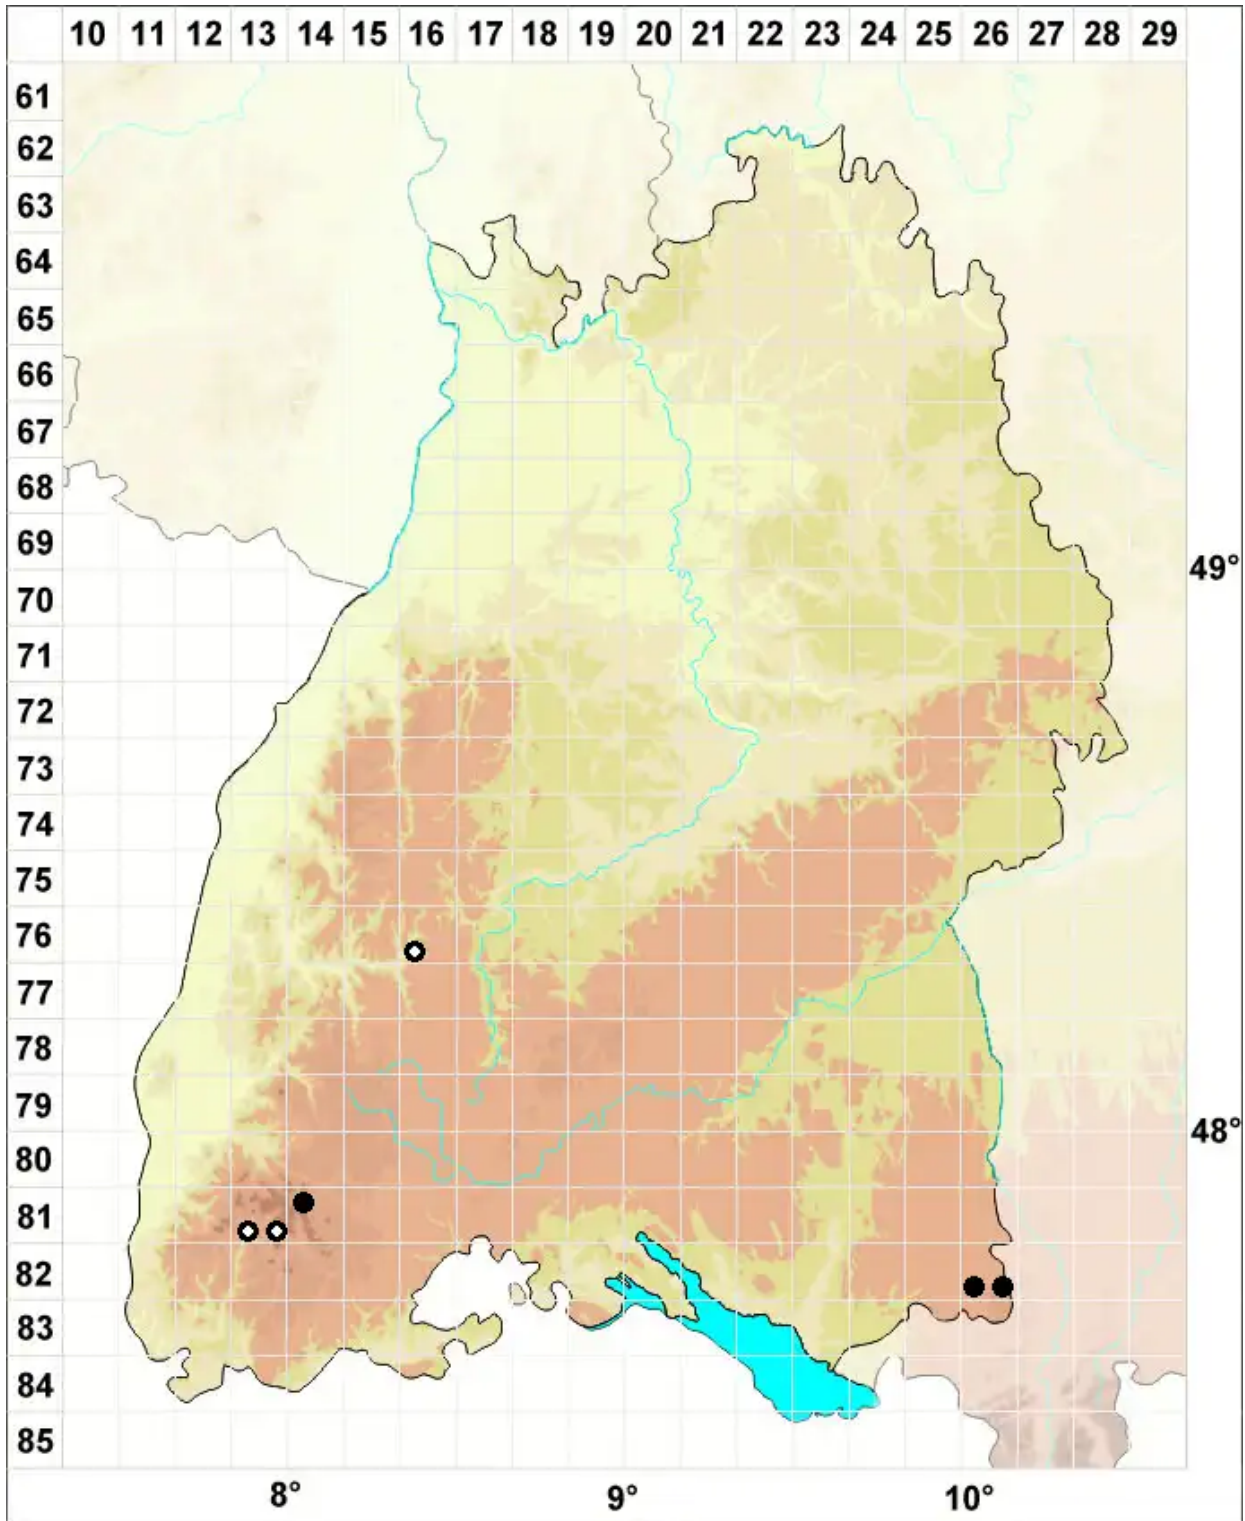

Paraleucobryum sauteri (Bruch & Schimp.) Loeske

Sauters Weißgabelzahnmoos

Legende:

- Symbole:**
- Ausgefülltes Symbol:
Zeitraum von 1980 bis heute (Aktuelle Angabe)
 - Leeres Symbol:
Zeitraum vor 1980 (Altangabe)
 - Quadrat: Herbarbeleg