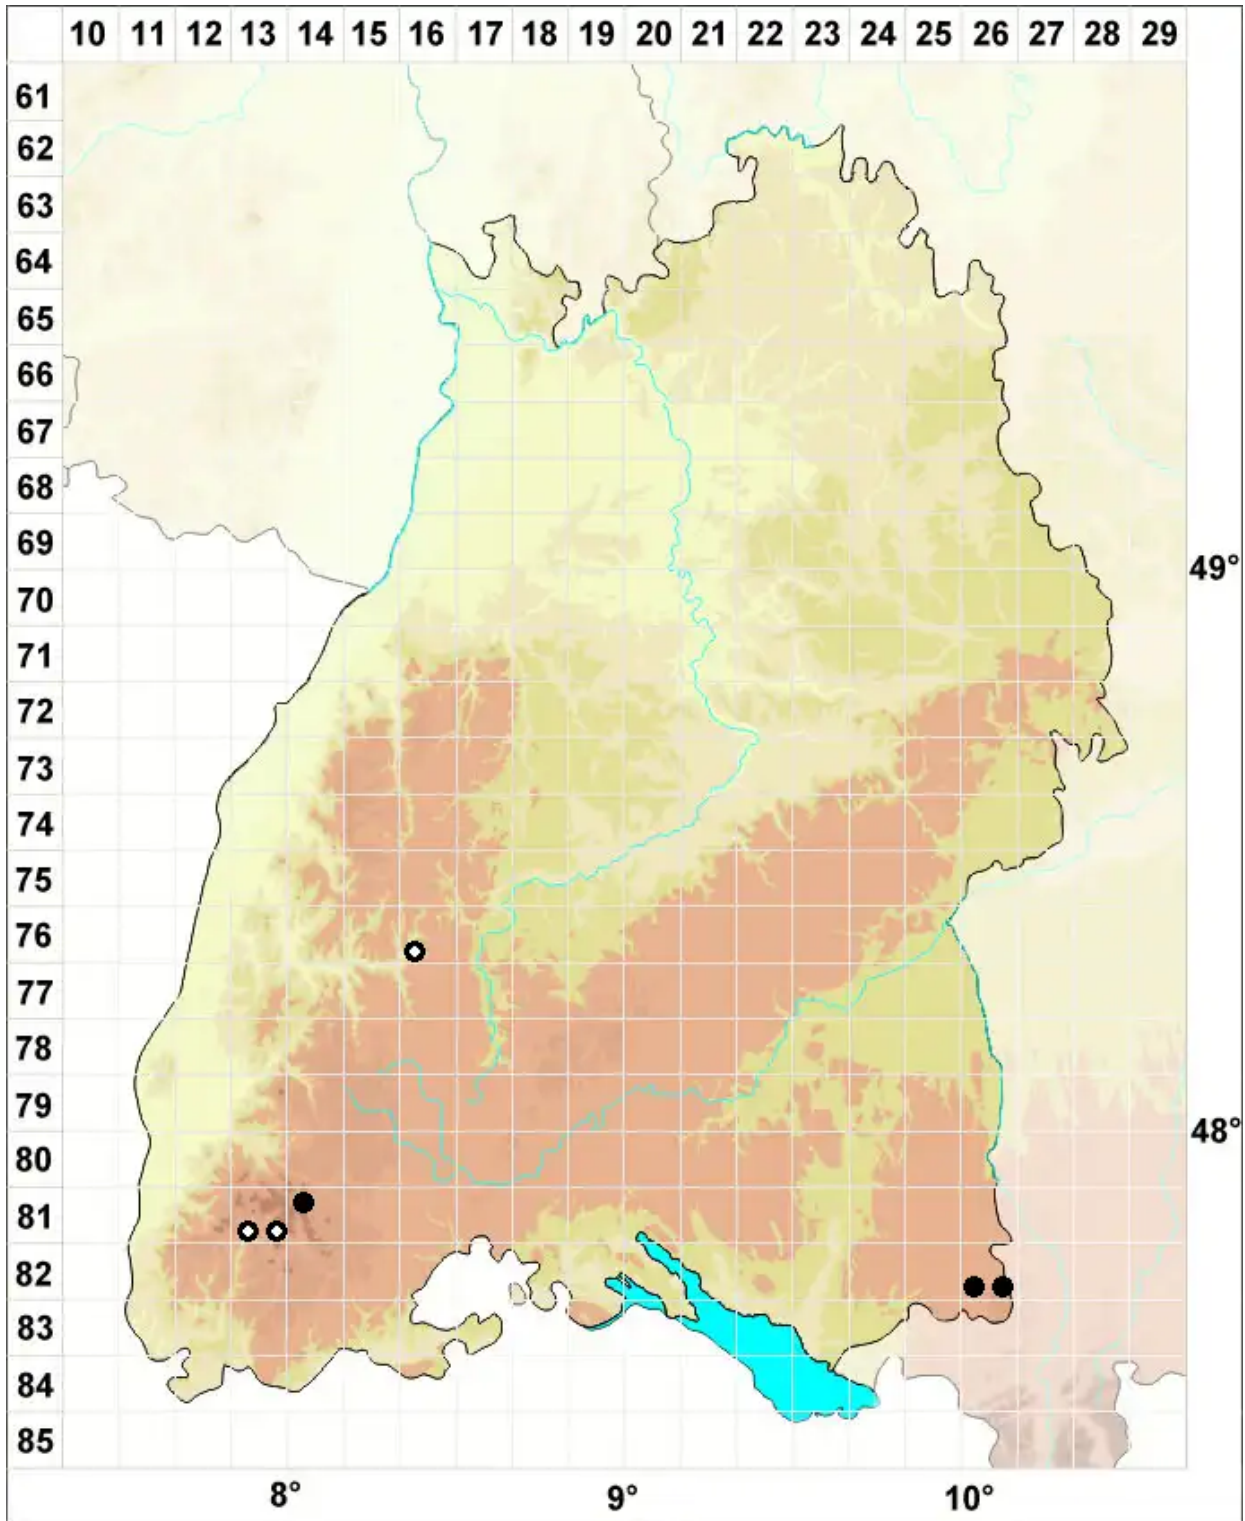

# Paraleucobryum sauteri (Bruch & Schimp.) Loeske

Sauters Weißgabelzahnmoos

Legende:

- Symbole:**
- Ausgefülltes Symbol:  
Zeitraum von 1980 bis heute (Aktuelle Angabe)
  - Leeres Symbol:  
Zeitraum vor 1980 (Altangabe)
  - Quadrat: Herbarbeleg