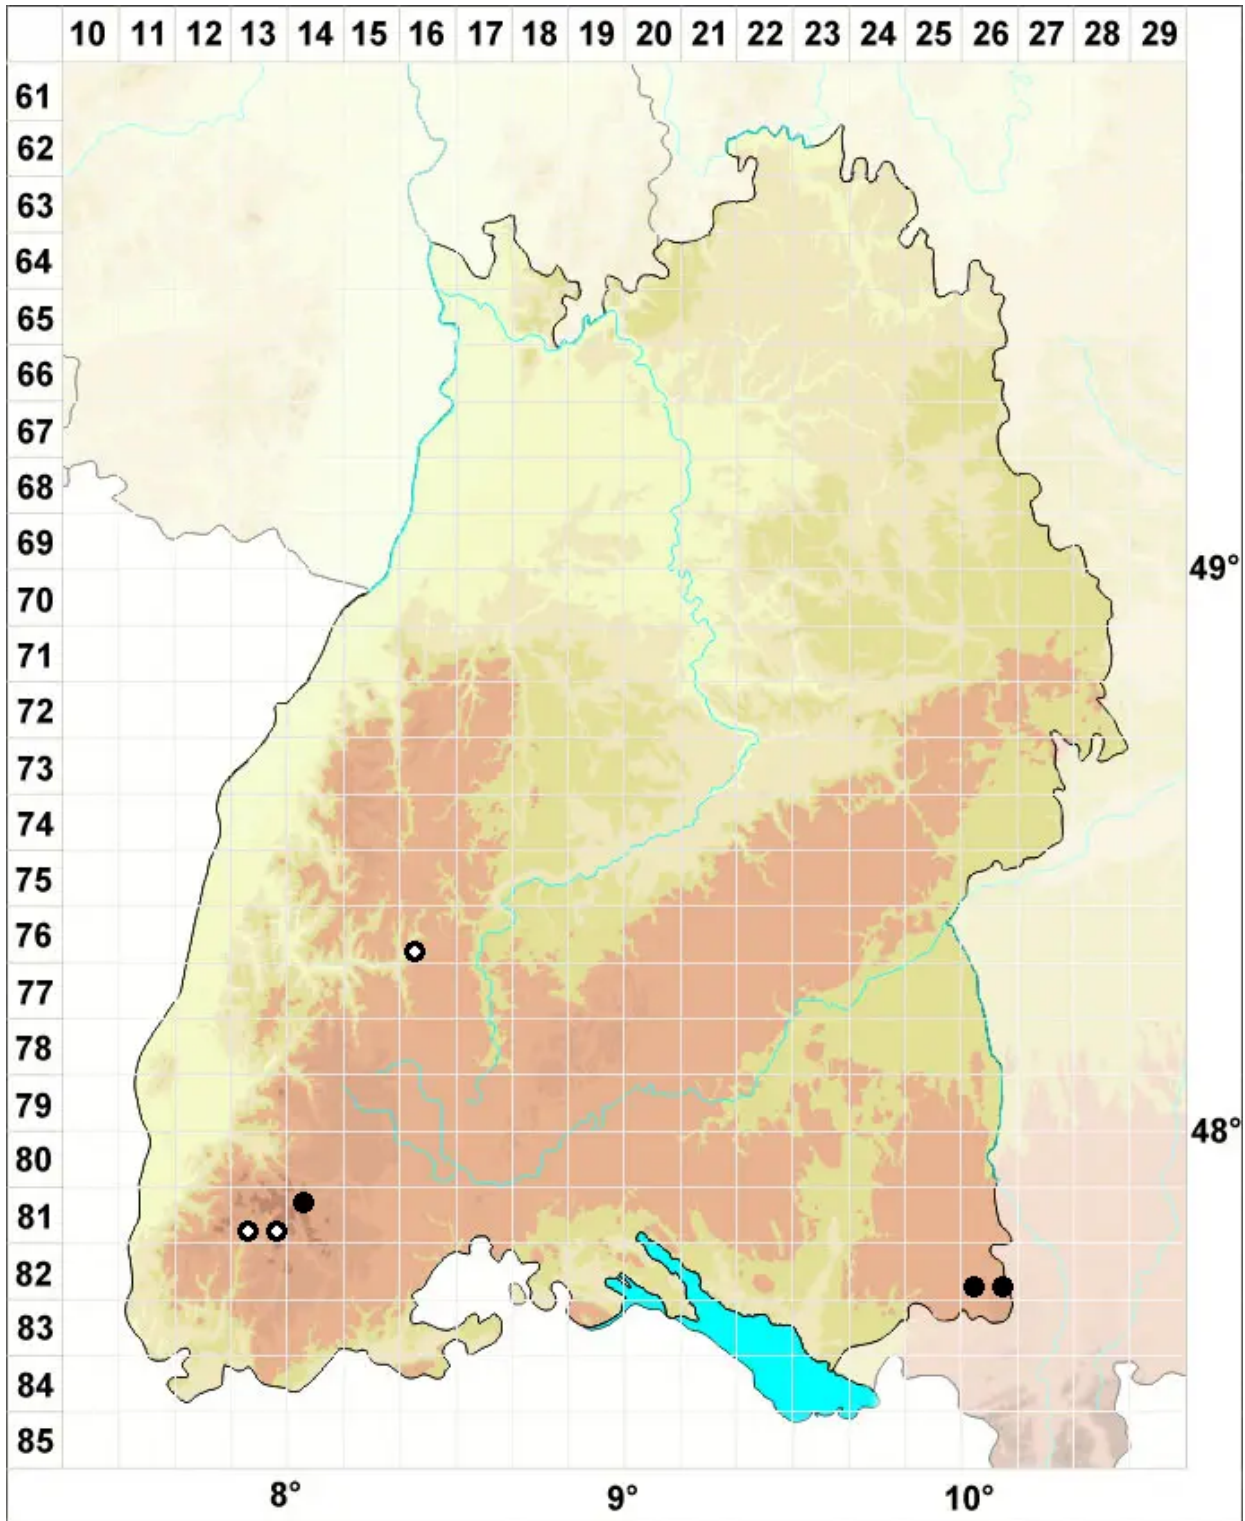

# Paraleucobryum sauteri (Bruch & Schimp.) Loeske

Sauters Weißgabelzahnmoos

Legende:

**Symbole:**

Ausgefülltes Symbol:  
Zeitraum von 1980 bis heute (Aktuelle Angabe)

Leeres Symbol:  
Zeitraum vor 1980 (Altangabe)

Quadrat: Herbarbeleg