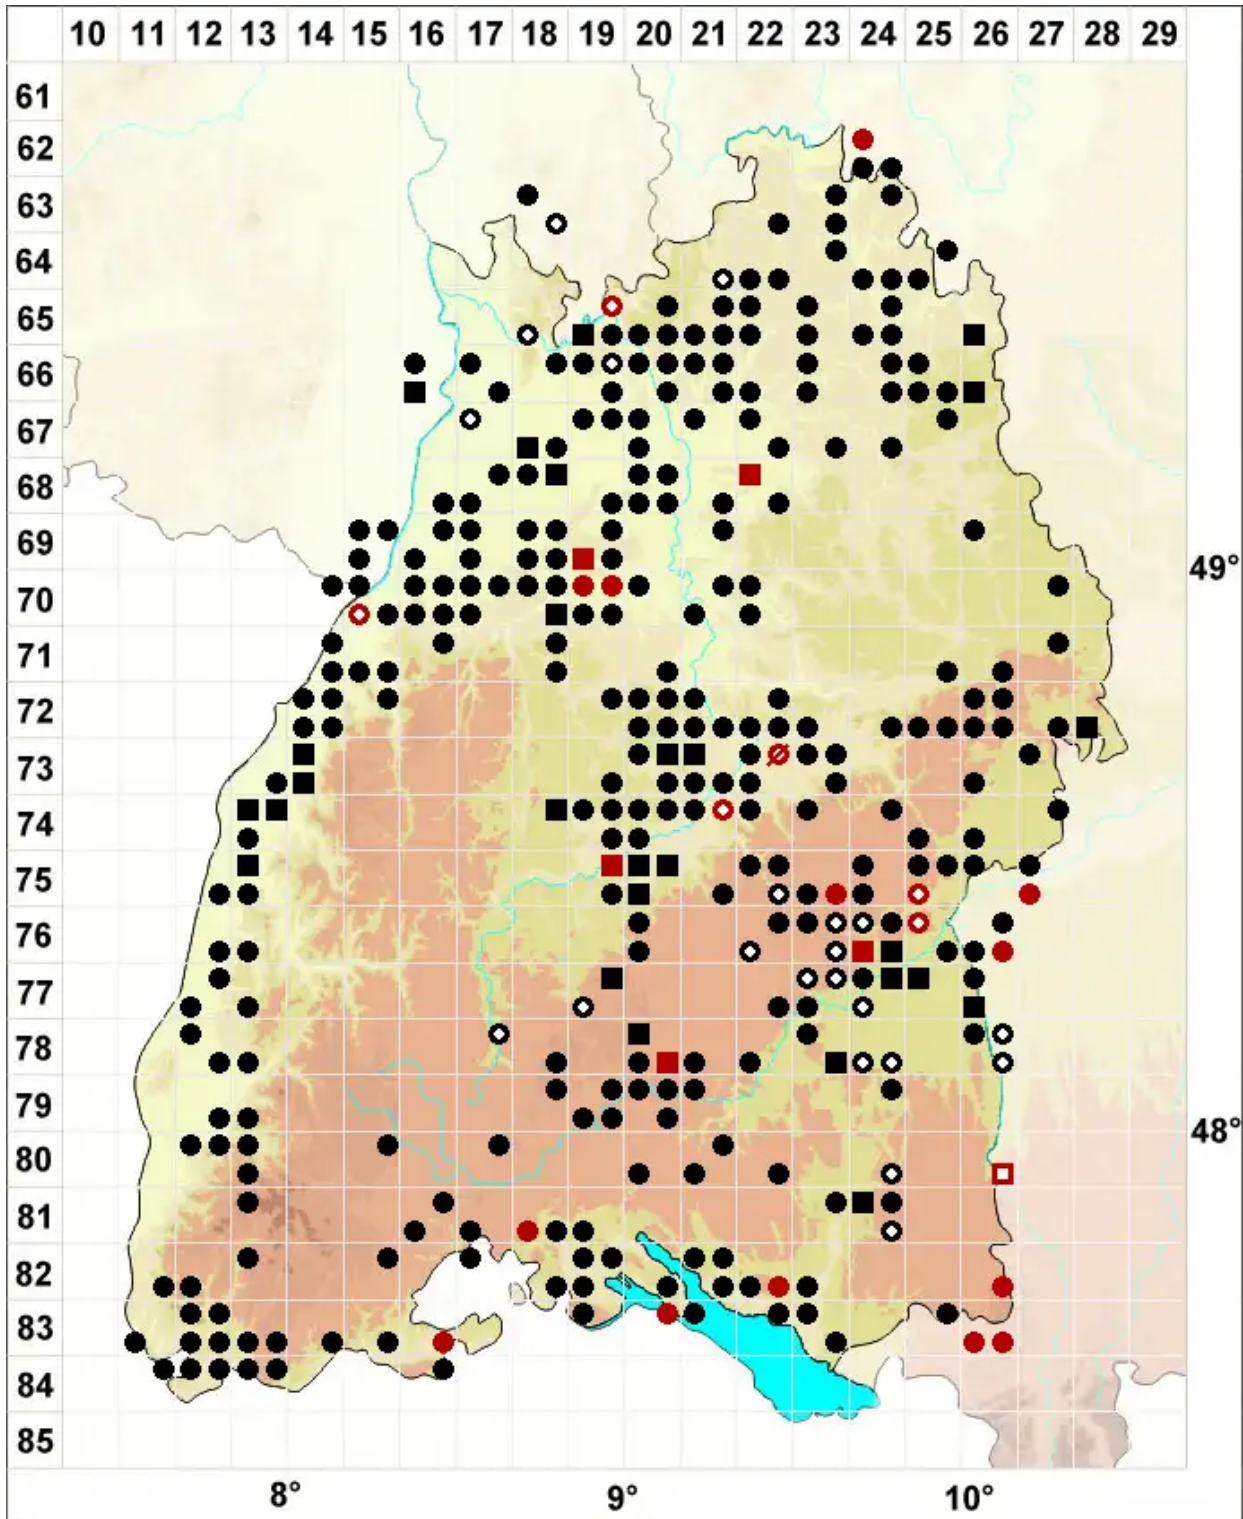

Dicranum viride (Sull. & Lesq.) Lindb.

Grünes Gabelzahnmoos, Grünes Besenmoos

Legende:

- Symbole:**
- Ausgefülltes Symbol:
Zeitraum von 1980 bis heute (Aktuelle Angabe)
 - Leeres Symbol:
Zeitraum vor 1980 (Altangabe)
 - Quadrat: Herbarbeleg