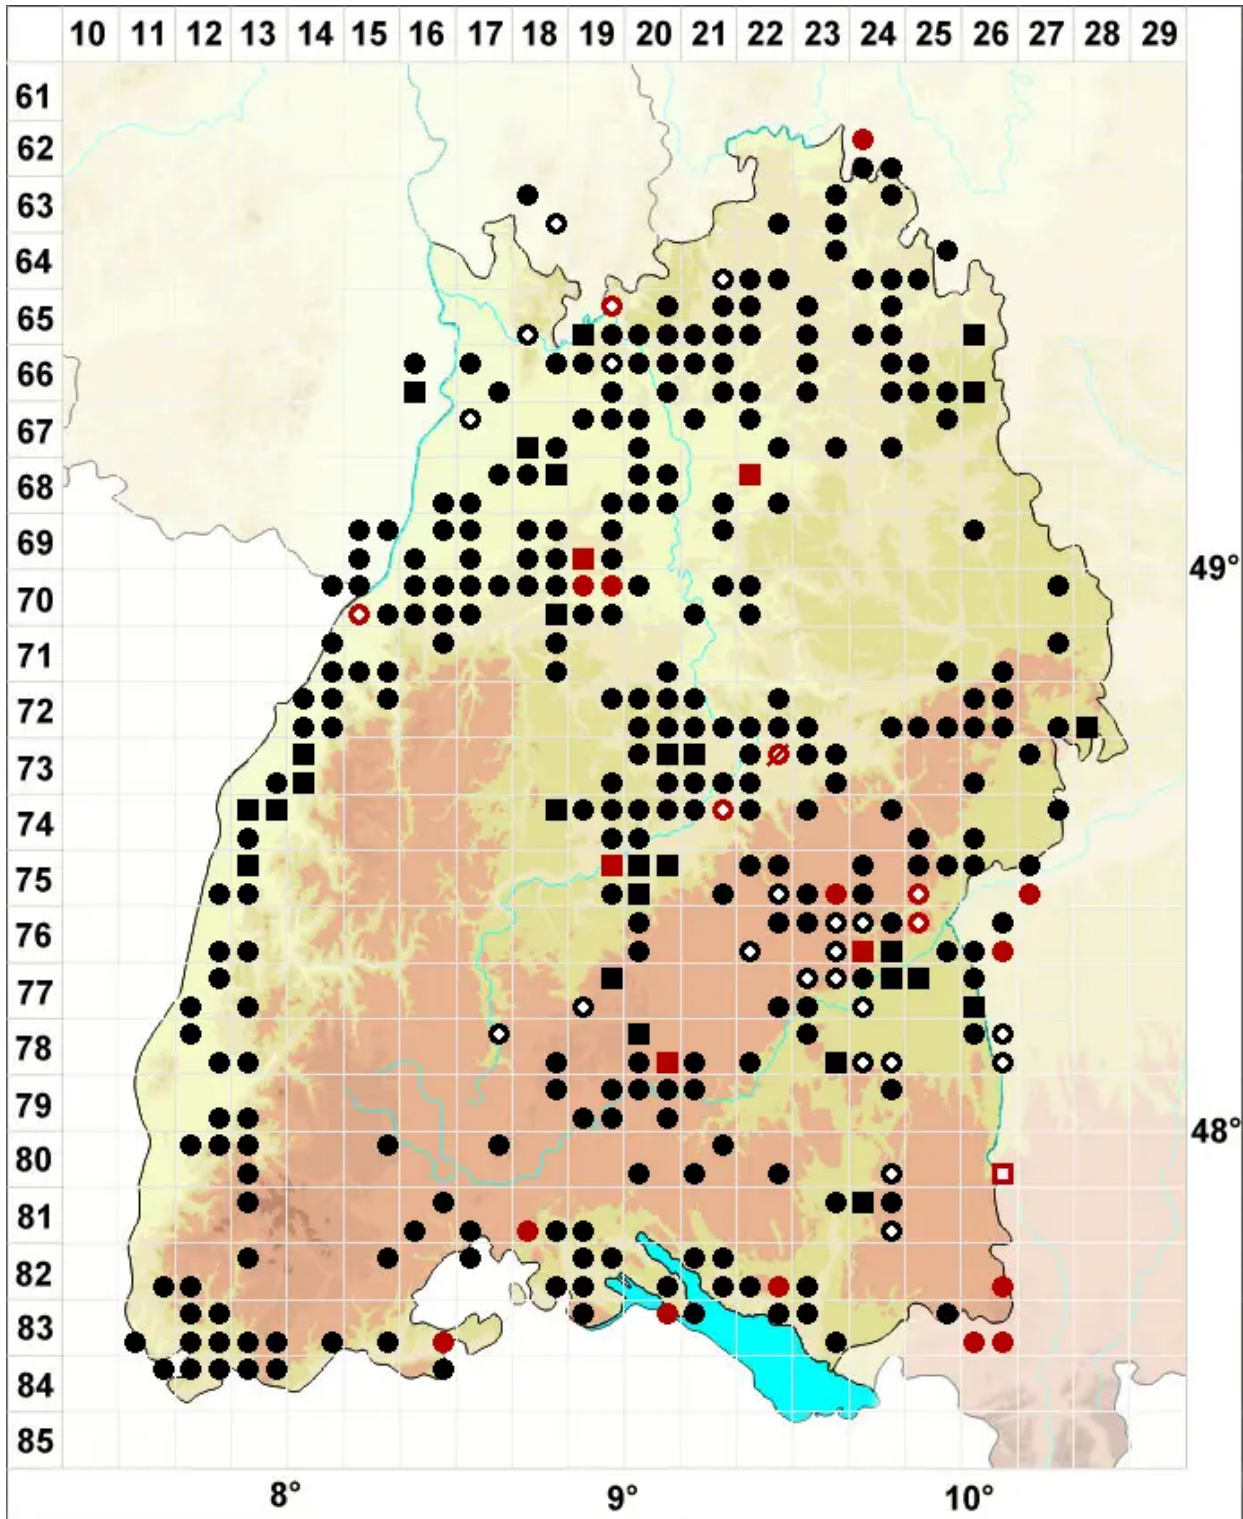

# Dicranum viride (Sull. & Lesq.) Lindb.

Grünes Gabelzahnmoos, Grünes Besenmoos

Legende:

**Symbole:**

Ausgefülltes Symbol:  
Zeitraum von 1980 bis heute (Aktuelle Angabe)

Leeres Symbol:  
Zeitraum vor 1980 (Altangabe)

Quadrat: Herbarbeleg