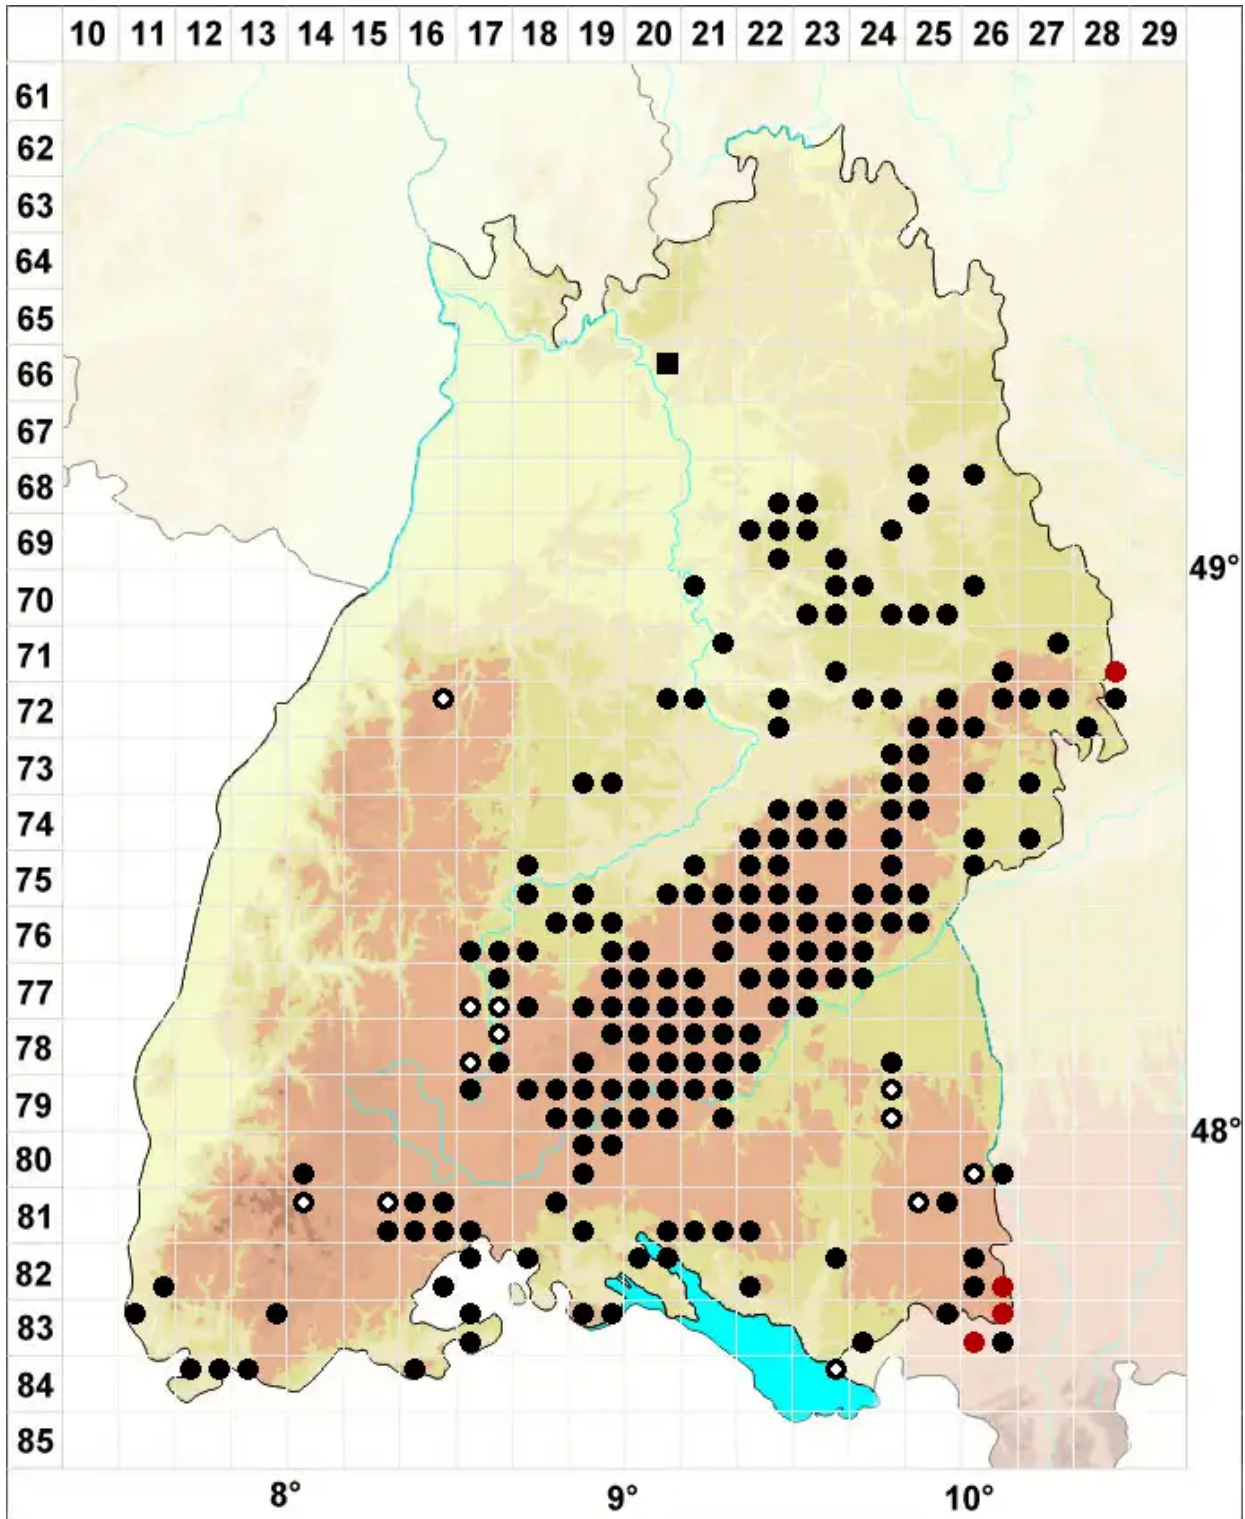

Pedinophyllum interruptum (Nees) Kaal.

Unterbrochenes Flachblattmoos

Legende:

- Symbole:**
- Ausgefülltes Symbol:
Zeitraum von 1980 bis heute (Aktuelle Angabe)
 - Leeres Symbol:
Zeitraum vor 1980 (Altangabe)
 - Quadrat: Herbarbeleg