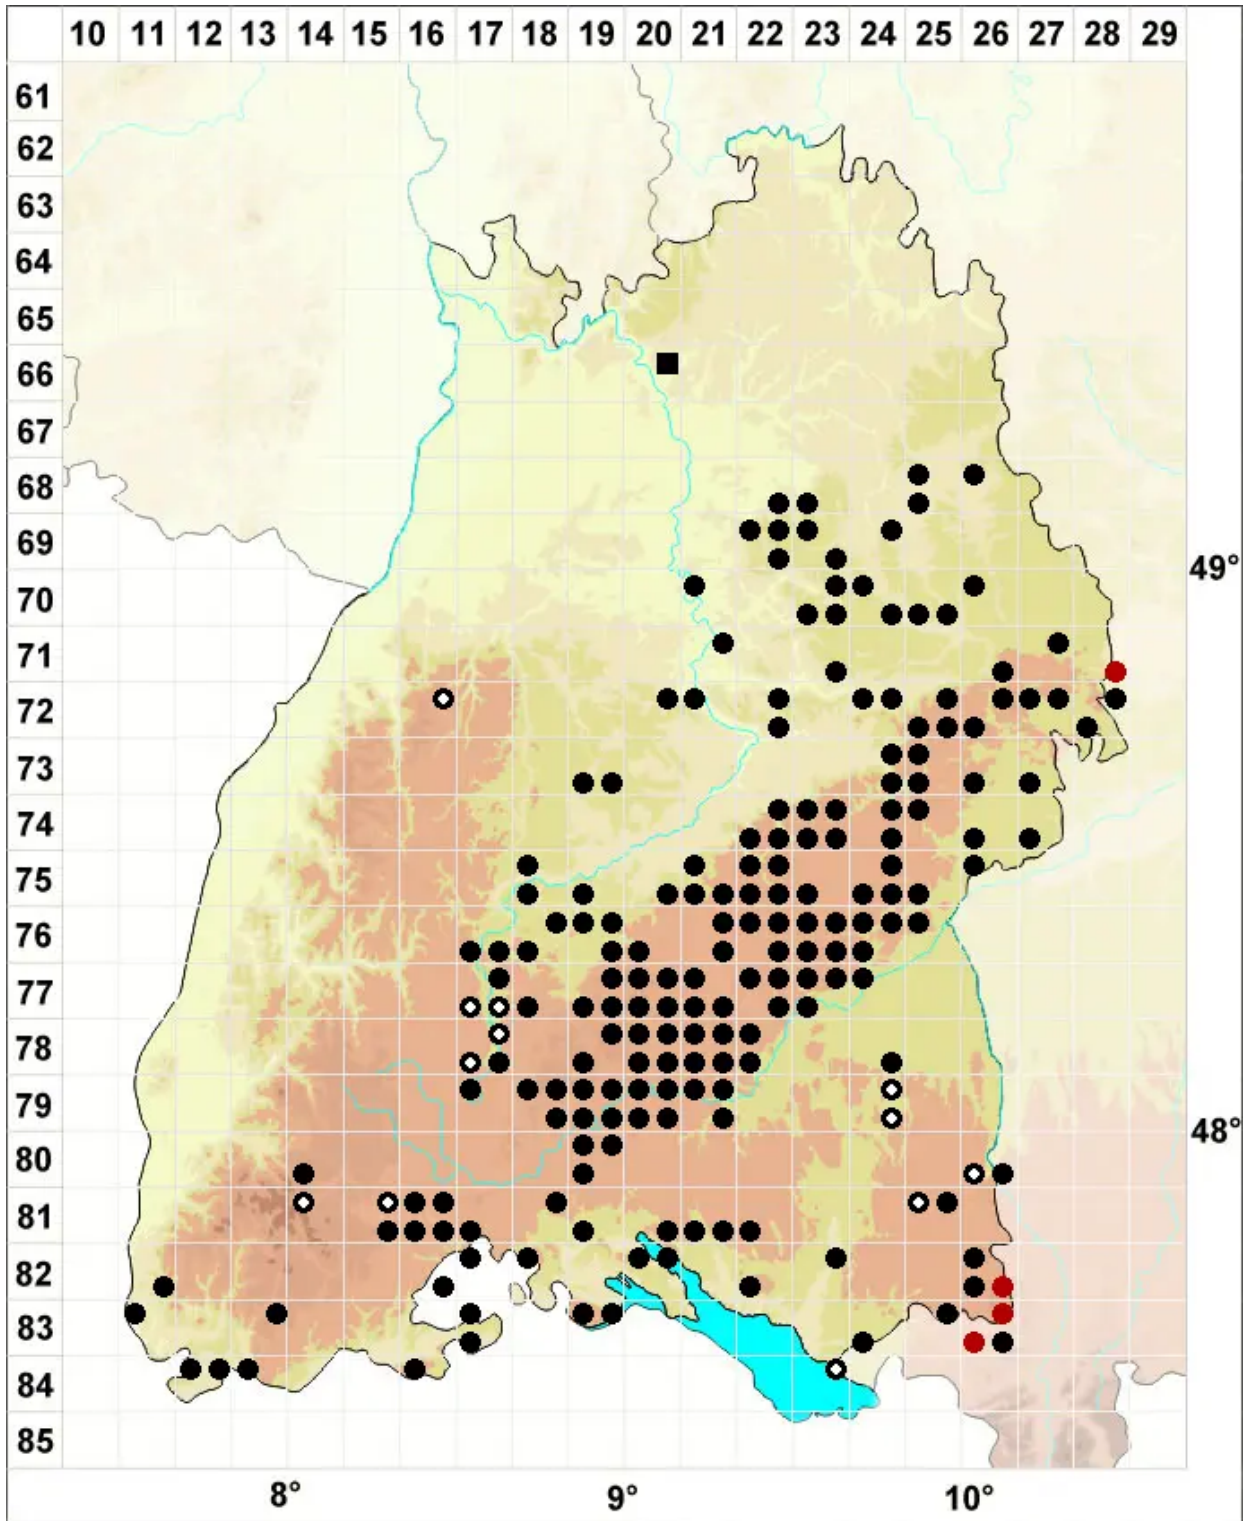

Pedinophyllum interruptum (Nees) Kaal.

Unterbrochenes Flachblattmoos

Legende:

- Symbole:**
- Ausgefülltes Symbol:
Zeitraum von 1980 bis heute (Aktuelle Angabe)
 - Leeres Symbol:
Zeitraum vor 1980 (Altangabe)
 - Quadrat: Herbarbeleg