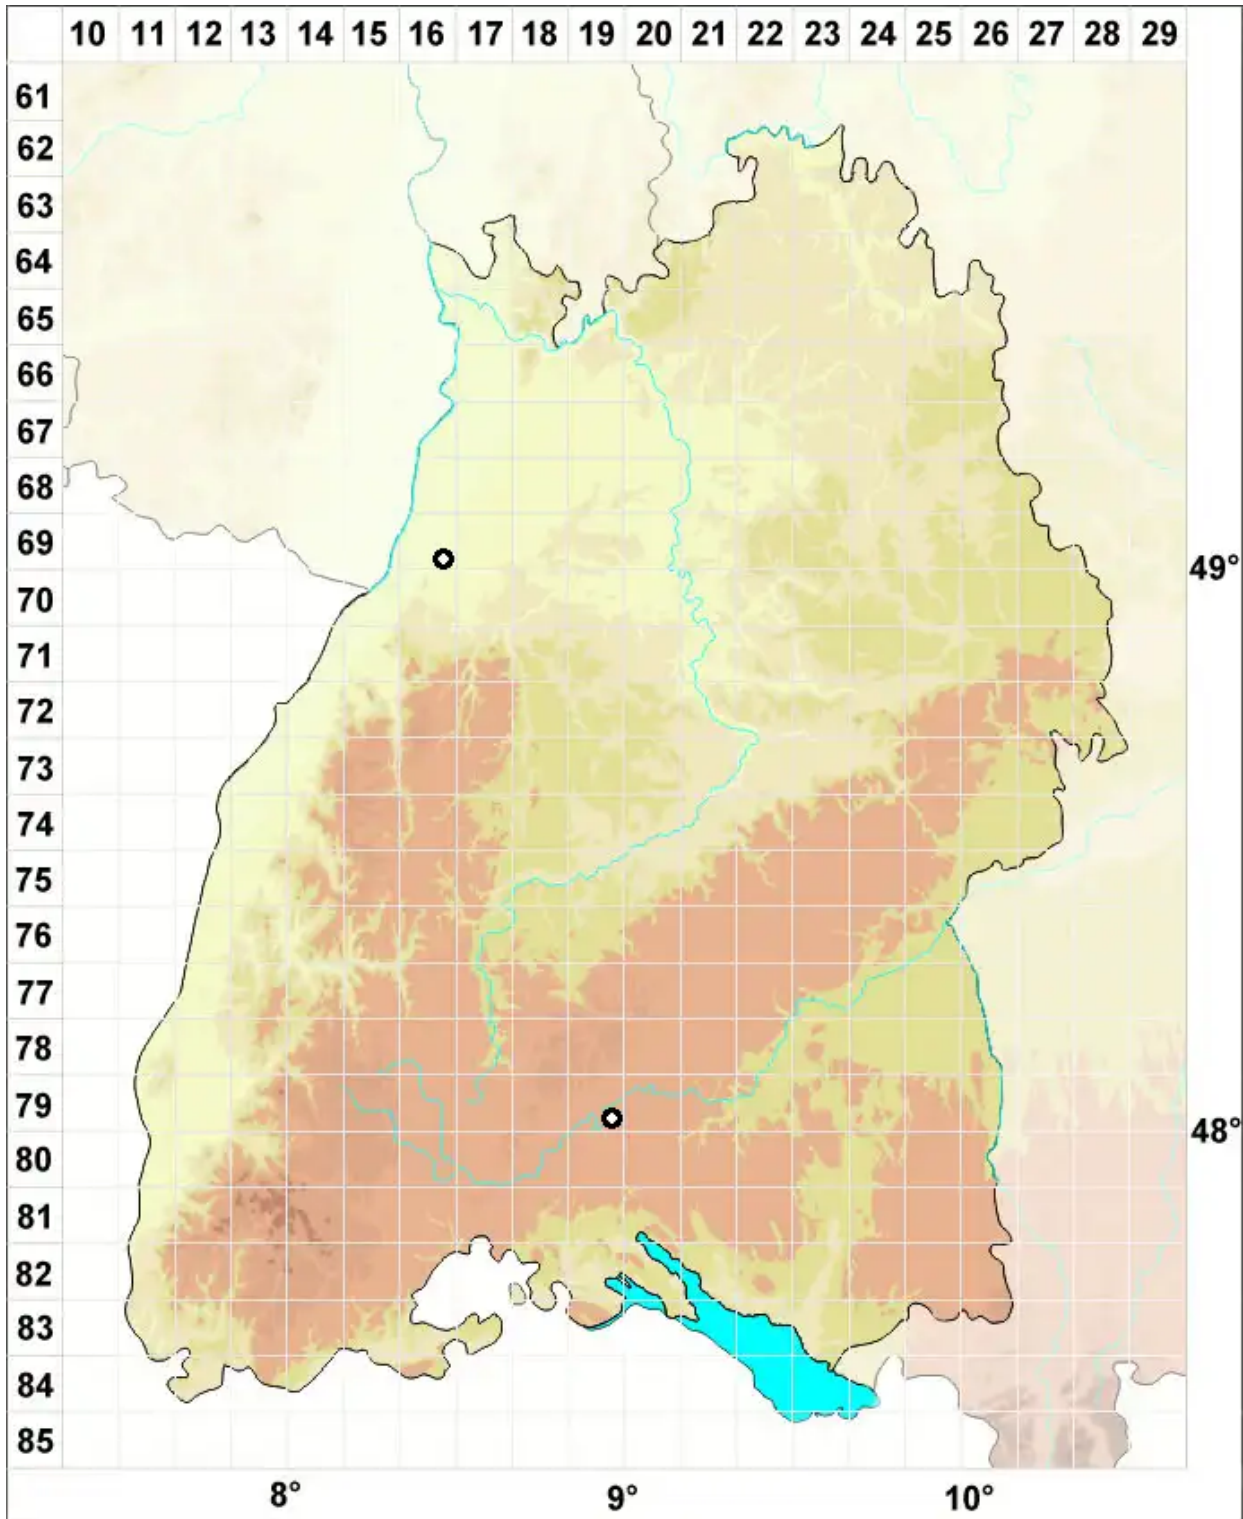

# Pelekium minutulum (Hedw.) Touw

Zwergthujamoos, Kleines Neuthujamoos

Legende:

- Symbole:**
- Ausgefülltes Symbol:  
Zeitraum von 1980 bis heute (Aktuelle Angabe)
  - Leeres Symbol:  
Zeitraum vor 1980 (Altangabe)
  - Quadrat: Herbarbeleg