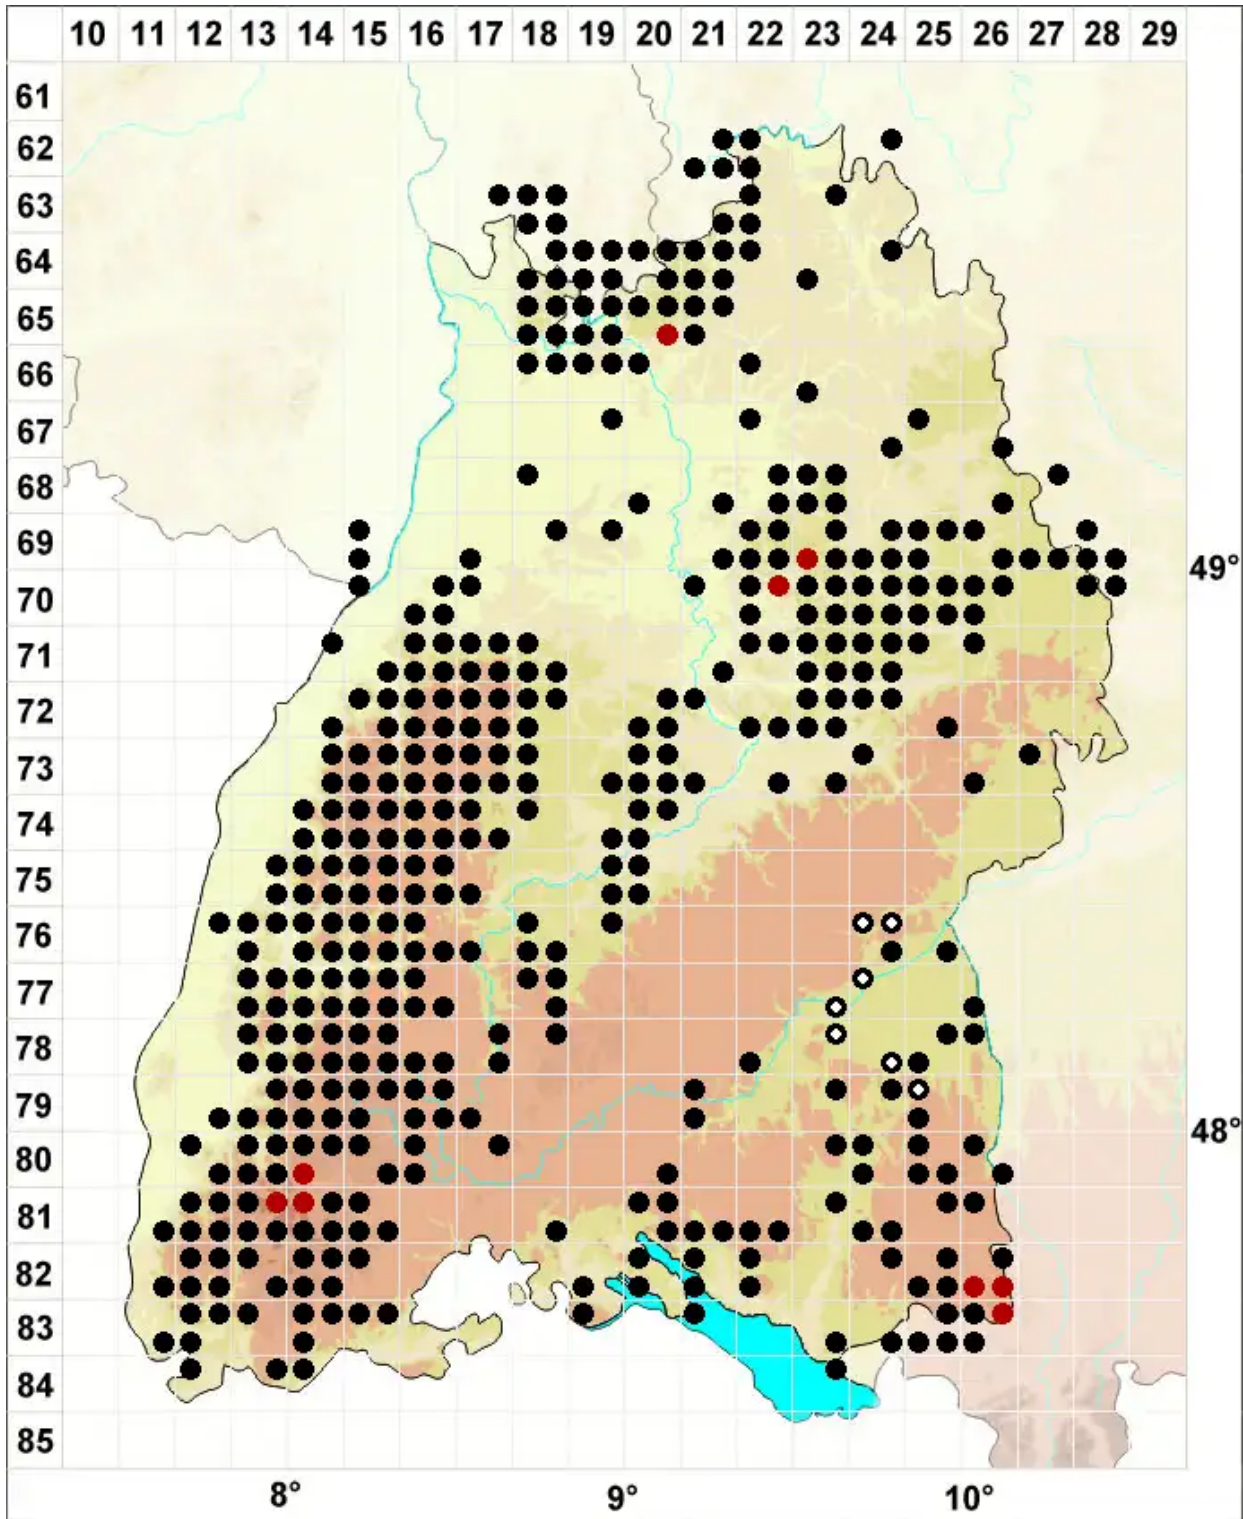

Pellia epiphylla (L.) Corda

Gemeines Beckenmoos, Glasnudelmoos

Legende:

Symbole:

Ausgefülltes Symbol:
Zeitraum von 1980 bis heute (Aktuelle Angabe)

Leeres Symbol:
Zeitraum vor 1980 (Altangabe)

Quadrat: Herbarbeleg