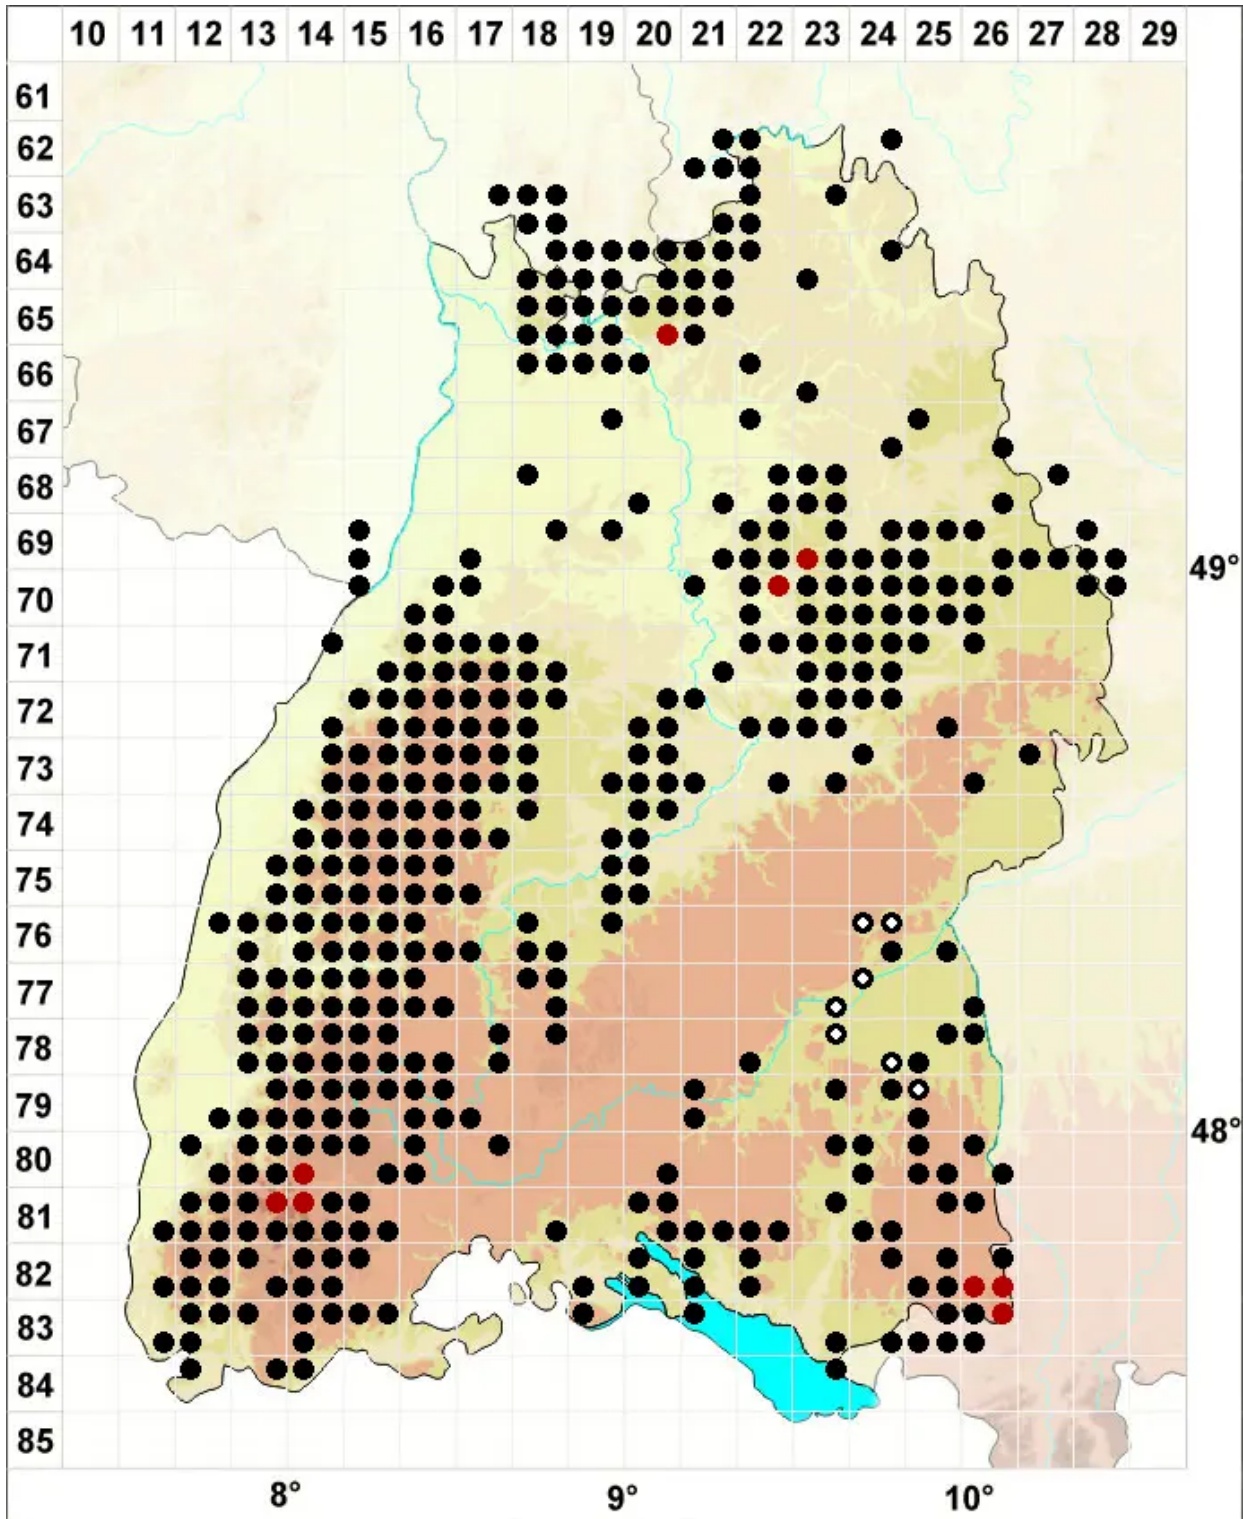

Pellia epiphylla (L.) Corda

Gemeines Beckenmoos, Glasnudelmoos

Legende:

- Symbole:**
- Ausgefülltes Symbol:
Zeitraum von 1980 bis heute (Aktuelle Angabe)
 - Leeres Symbol:
Zeitraum vor 1980 (Altangabe)
 - Quadrat: Herbarbeleg