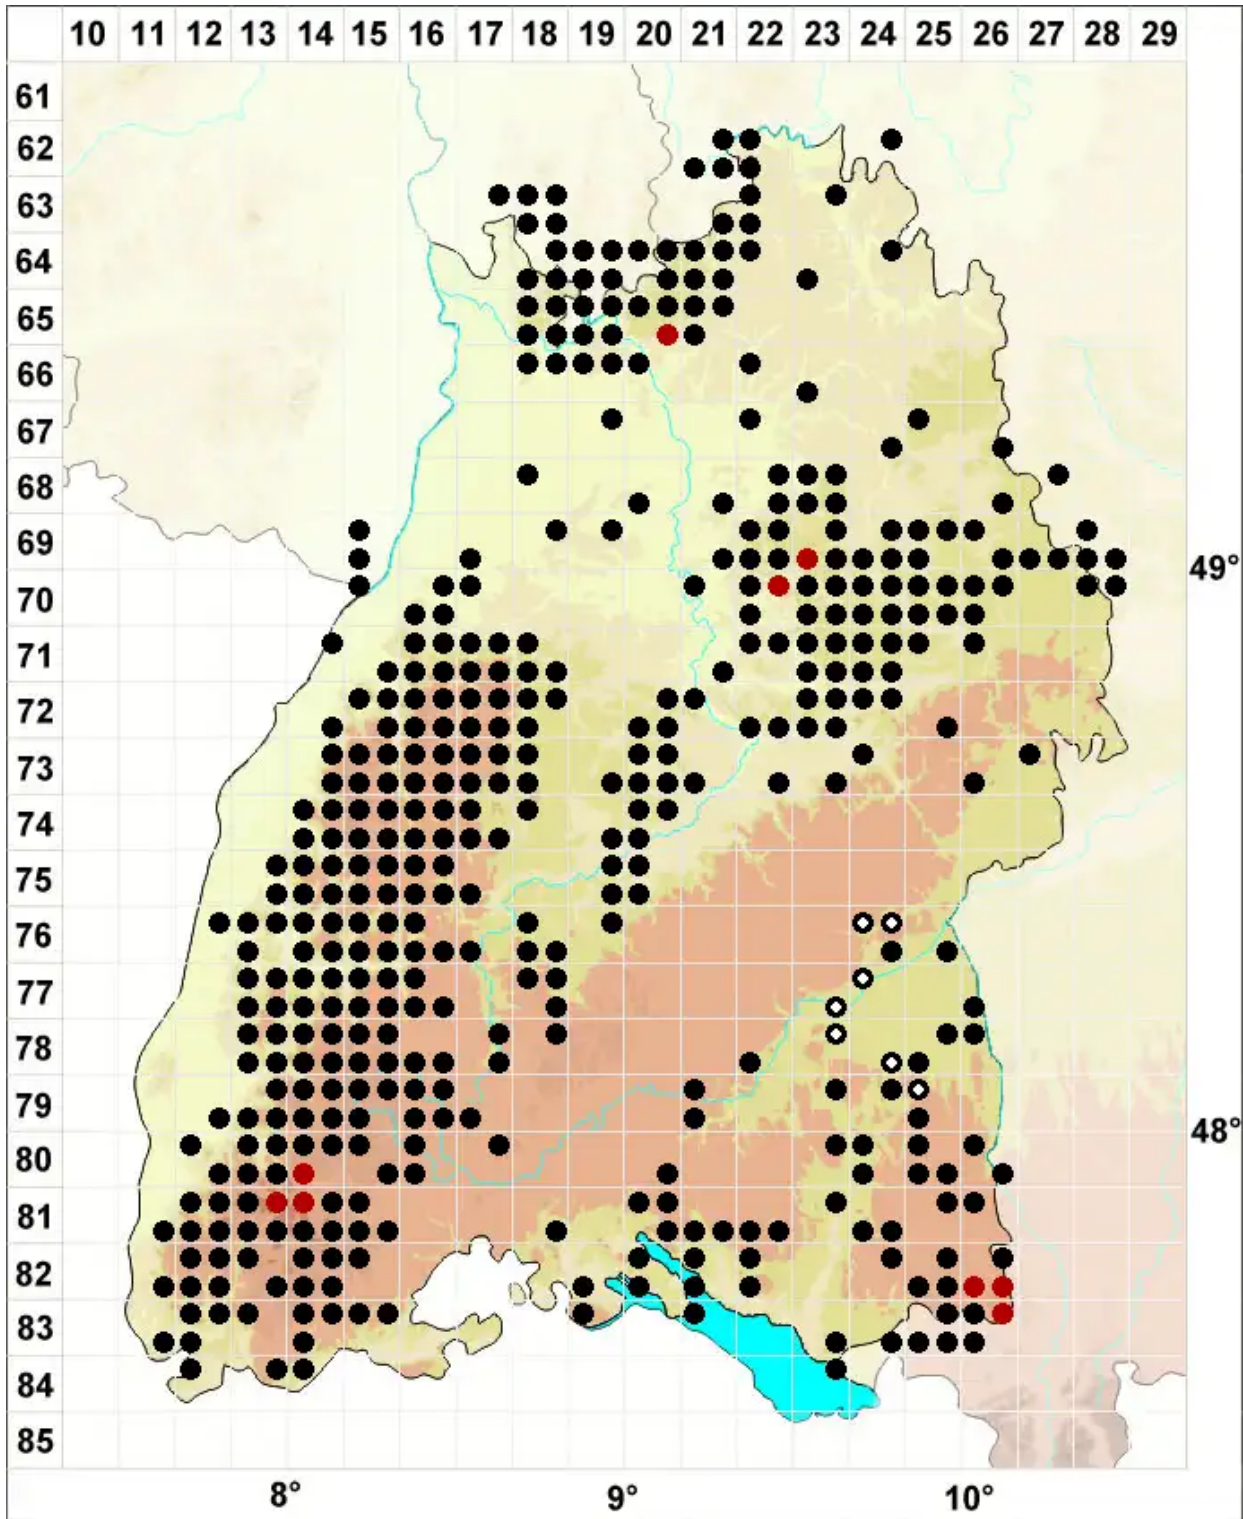

Pellia epiphylla (L.) Corda

Gemeines Beckenmoos, Glasnudelmoos

Legende:

Symbole:
Ausgefülltes Symbol:
Zeitraum von 1980 bis heute (Aktuelle Angabe)
Leeres Symbol:
Zeitraum vor 1980 (Altangabe)
Quadrat: Herbarbeleg