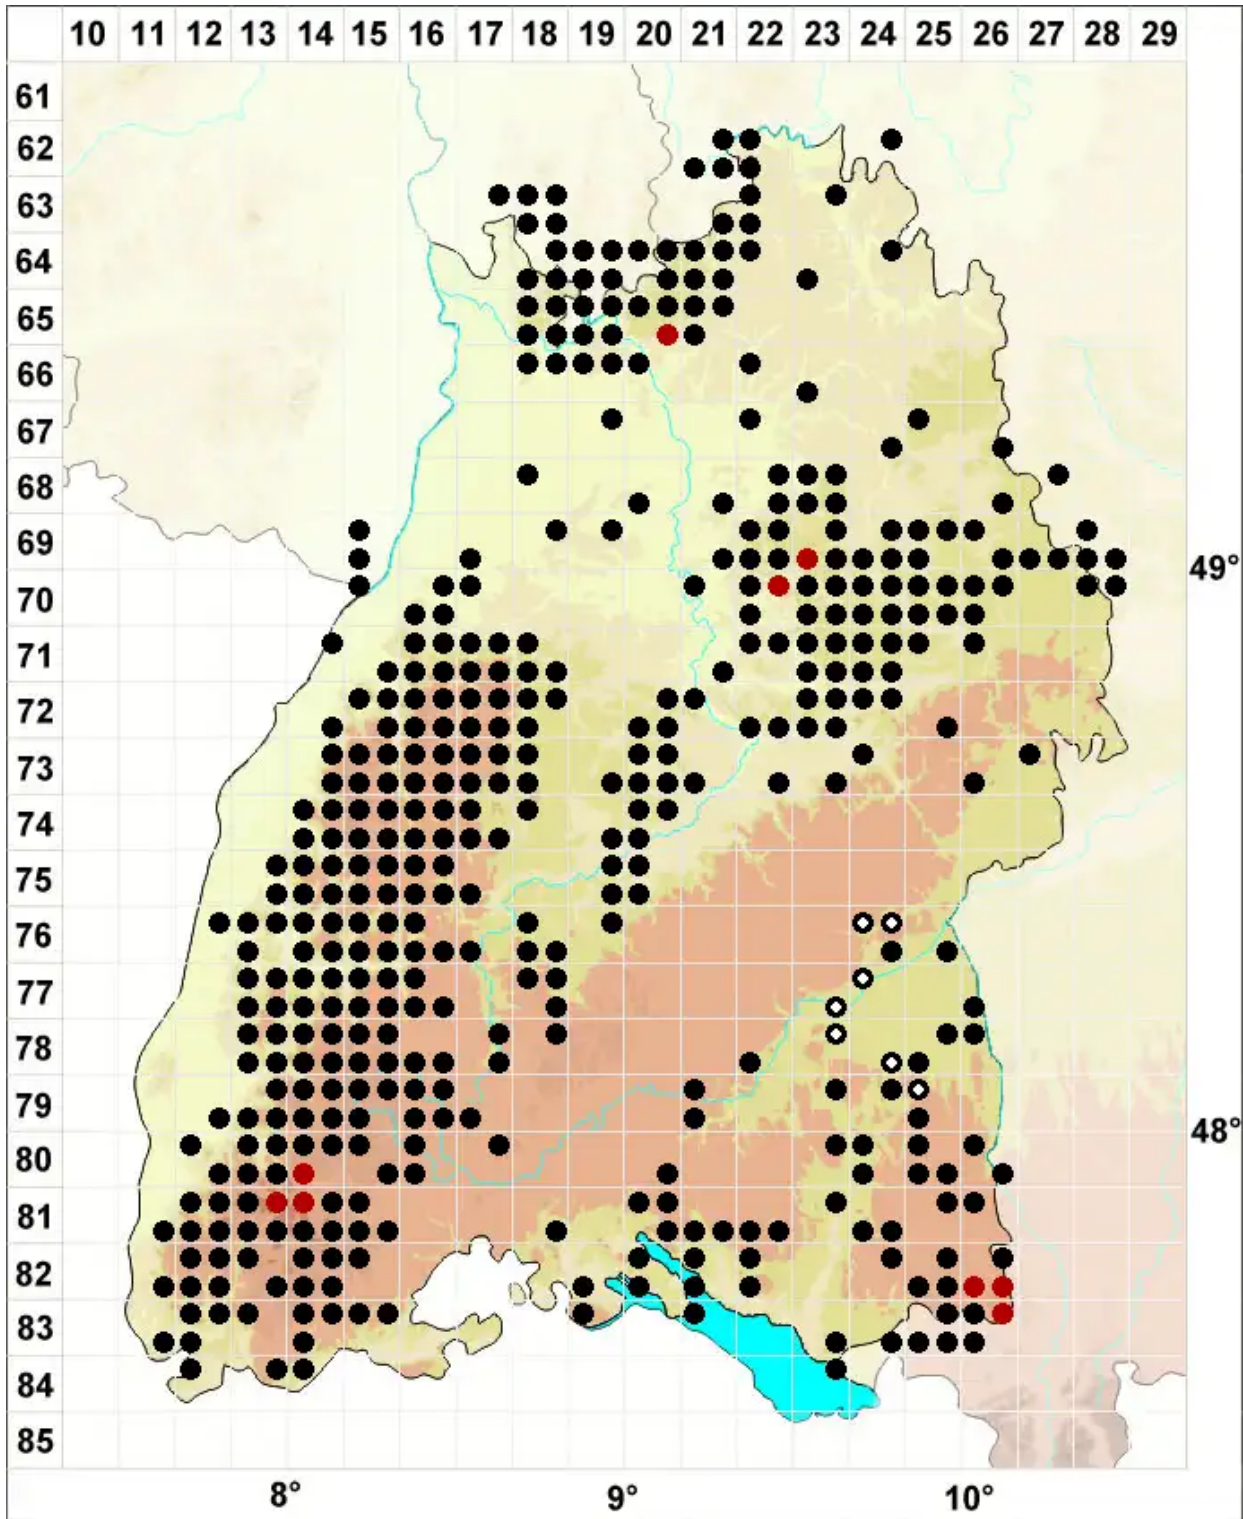

# Pellia epiphylla (L.) Corda

Gemeines Beckenmoos, Glasnudelmoos

Legende:

**Symbole:**

Ausgefülltes Symbol:  
Zeitraum von 1980 bis heute (Aktuelle Angabe)

Leeres Symbol:  
Zeitraum vor 1980 (Altangabe)

Quadrat: Herbarbeleg