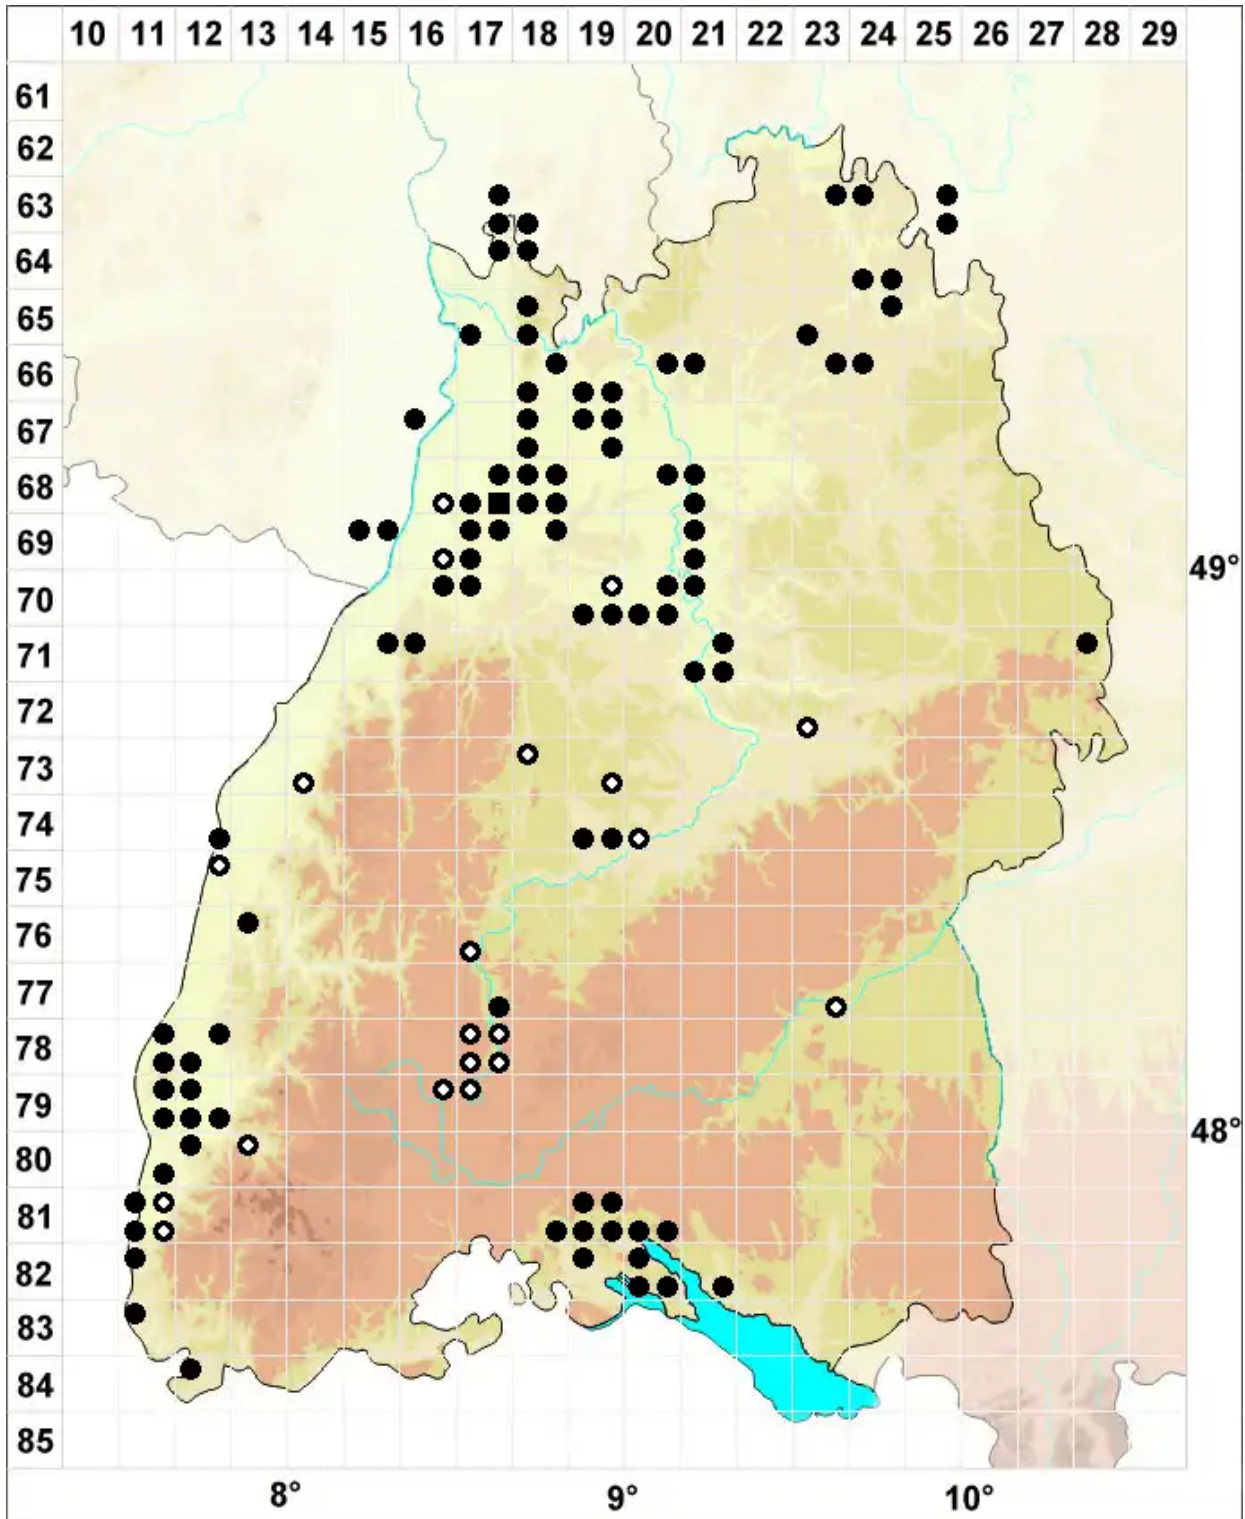

# Microbryum curvicollum (Hedw.) R.H.Zander

Krummstieliges Zwergglanzmoos, Krummstieliges Feldglanzmoos

Legende:

- Symbole:**
- Ausgefülltes Symbol:  
Zeitraum von 1980 bis heute (Aktuelle Angabe)
  - Leeres Symbol:  
Zeitraum vor 1980 (Altangabe)
  - Quadrat: Herbarbeleg