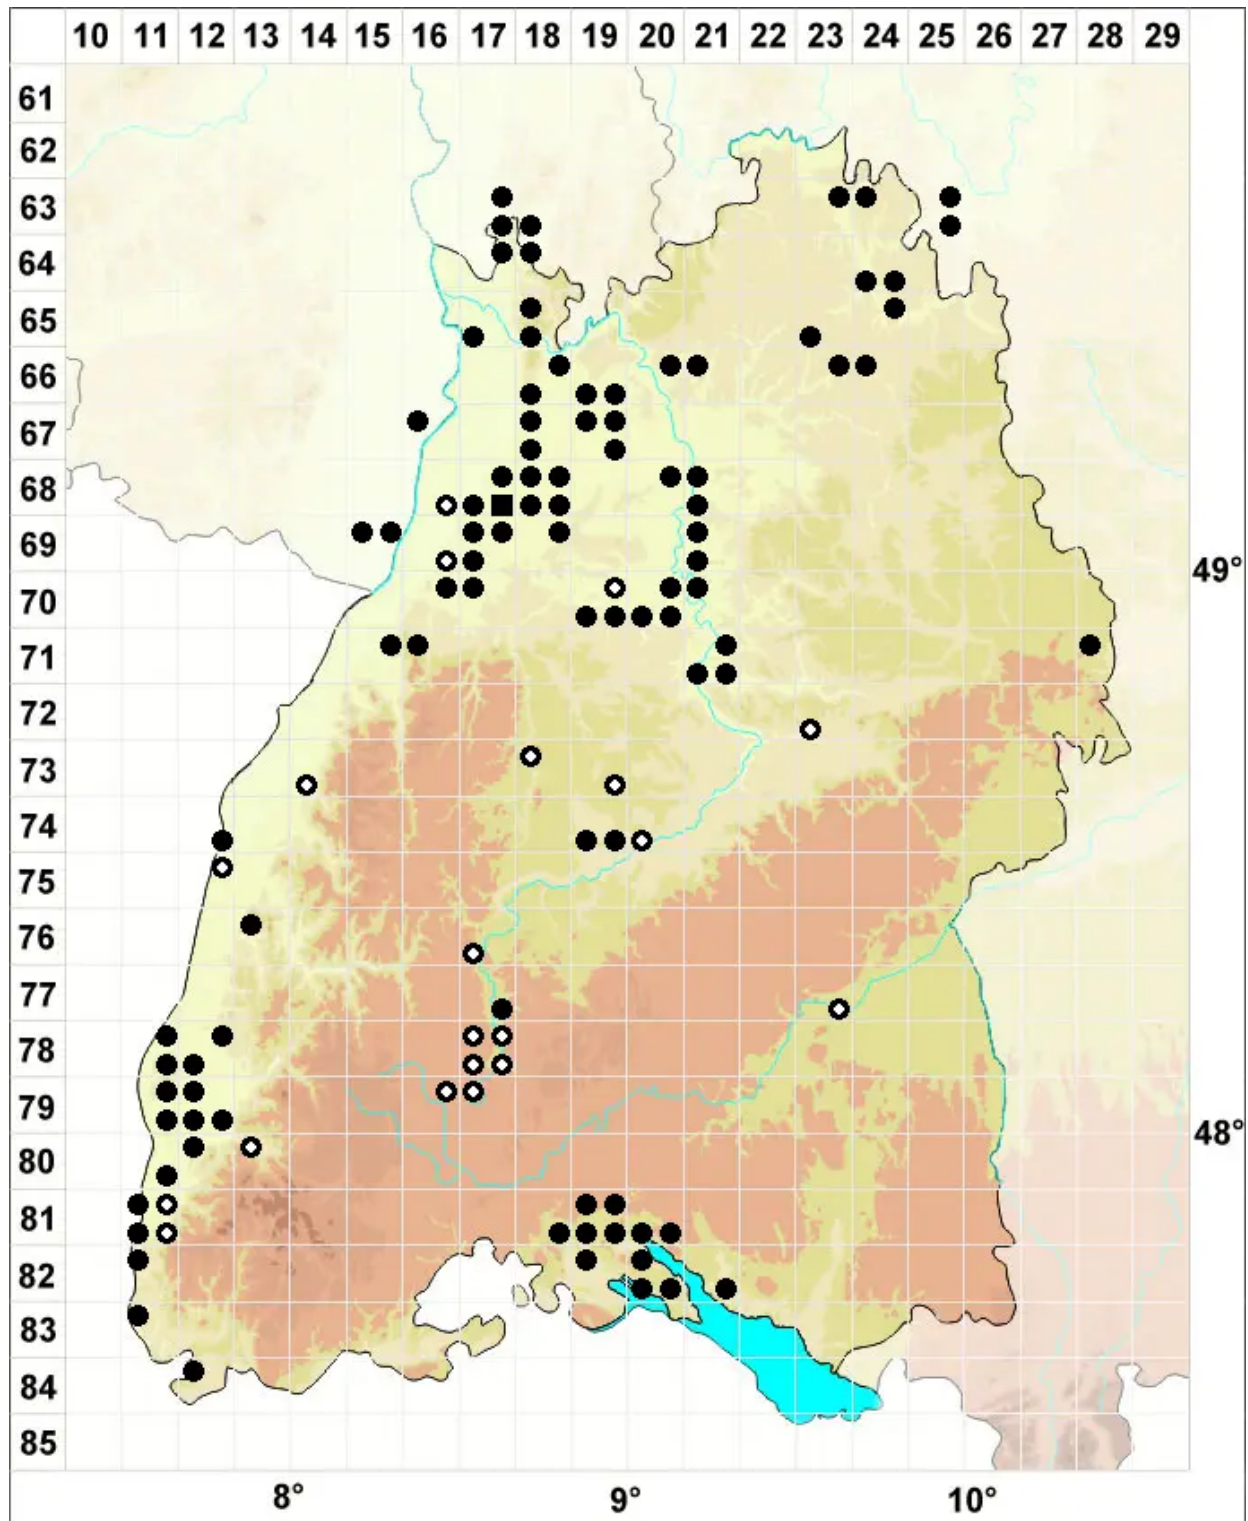

Microbryum curvicollum (Hedw.) R.H.Zander

Krummstieliges Zwergglanzmoos, Krummstieliges Feldglanzmoos

Legende:

Symbole:

Ausgefülltes Symbol:
Zeitraum von 1980 bis heute (Aktuelle Angabe)

Leeres Symbol:
Zeitraum vor 1980 (Altangabe)

Quadrat: Herbarbeleg