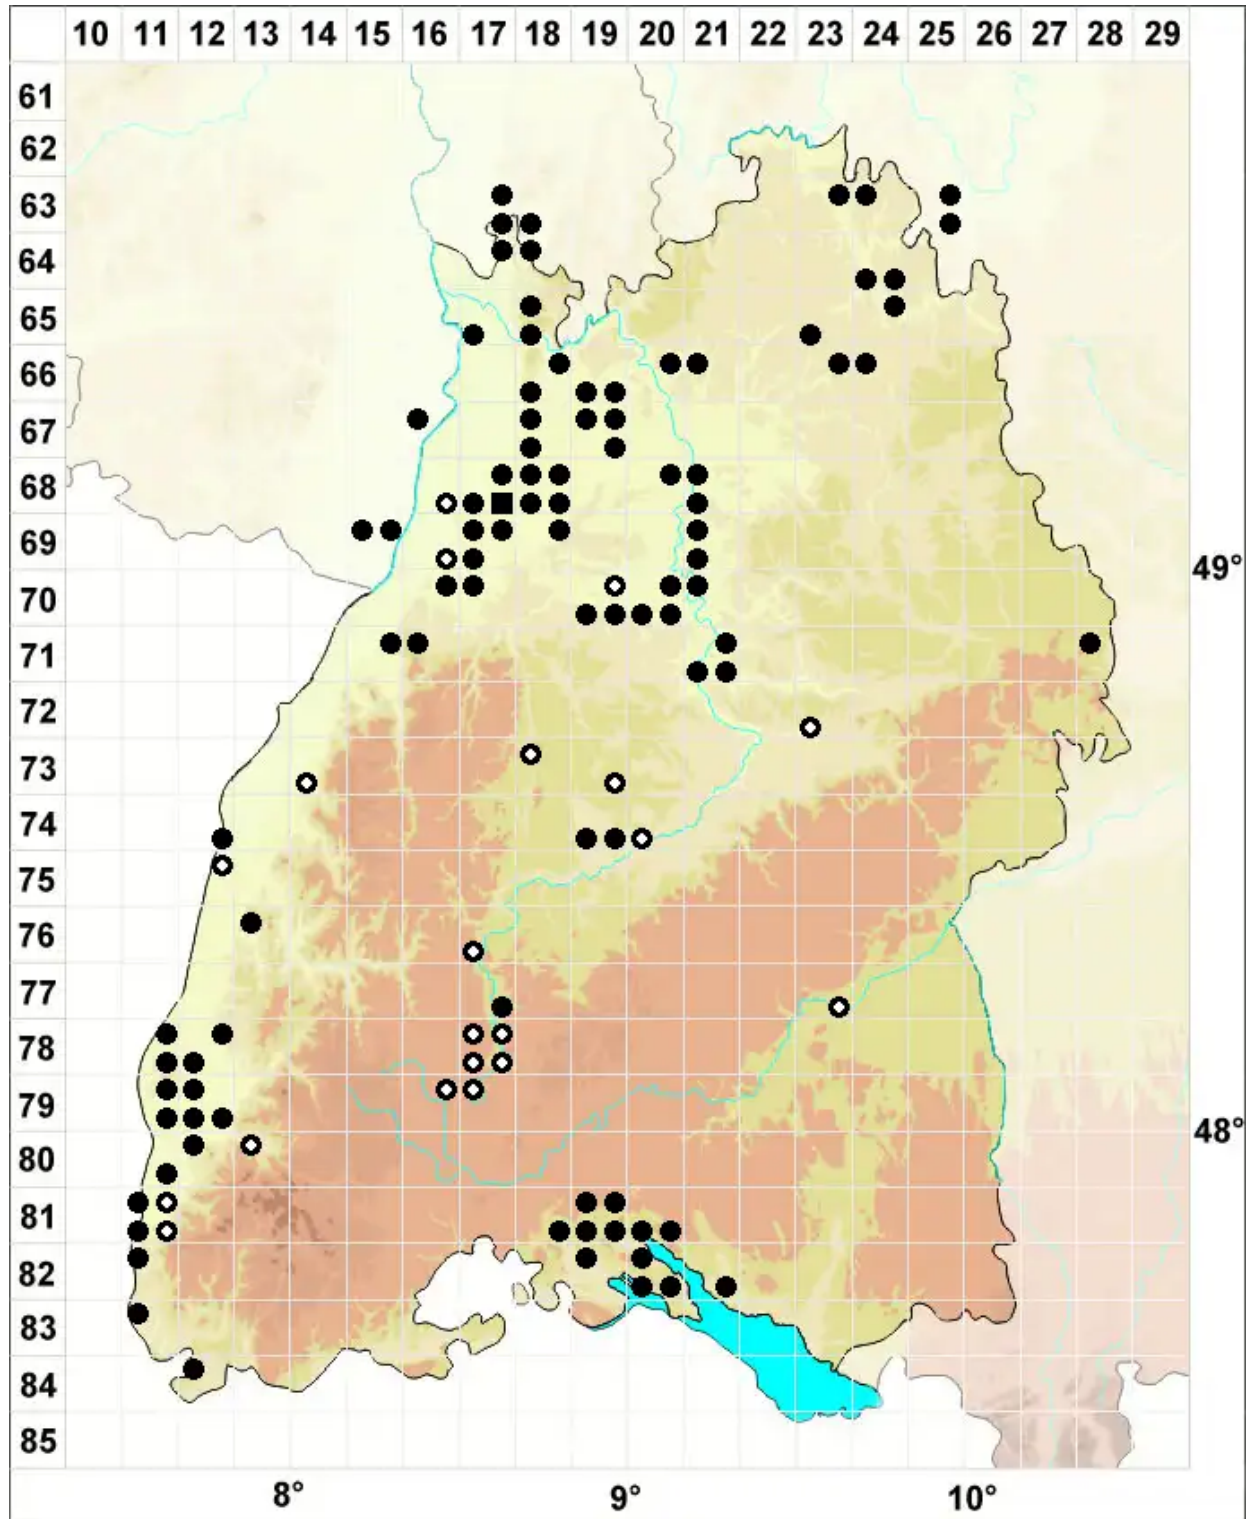

Microbryum curvicollum (Hedw.) R.H.Zander

Krummstieliges Zwergglanzmoos, Krummstieliges Feldglanzmoos

Legende:

Symbole:

Ausgefülltes Symbol:
Zeitraum von 1980 bis heute (Aktuelle Angabe)

Leeres Symbol:
Zeitraum vor 1980 (Altangabe)

Quadrat: Herbarbeleg