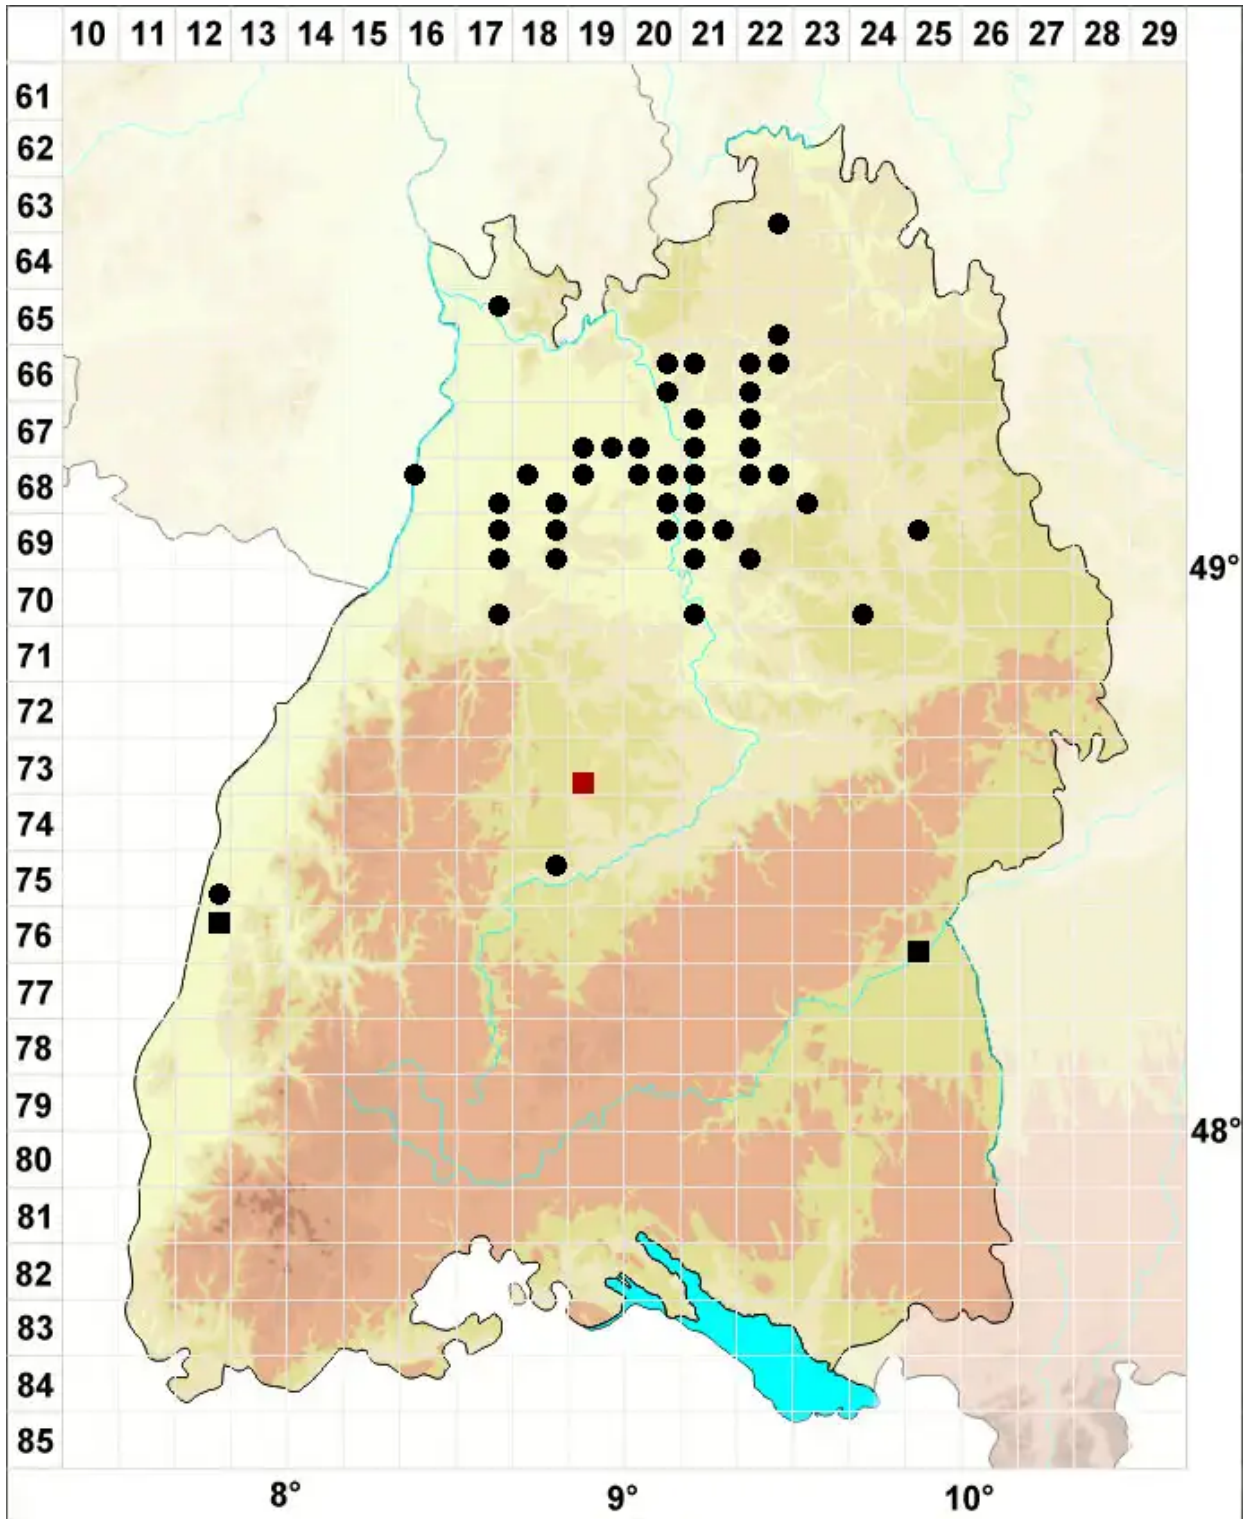

# Leptophascum leptophyllum (Müll.Hal.) J.Guerra & M.J.Cano

Bruchblättriges Scheinglanzmoos, Feinblättriges Neuglanzmoos

Legende:

- Symbole:**  
Ausgefülltes Symbol:  
Zeitraum von 1980 bis heute (Aktuelle Angabe)  
Leeres Symbol:  
Zeitraum vor 1980 (Altangabe)  
Quadrat: Herbarbeleg