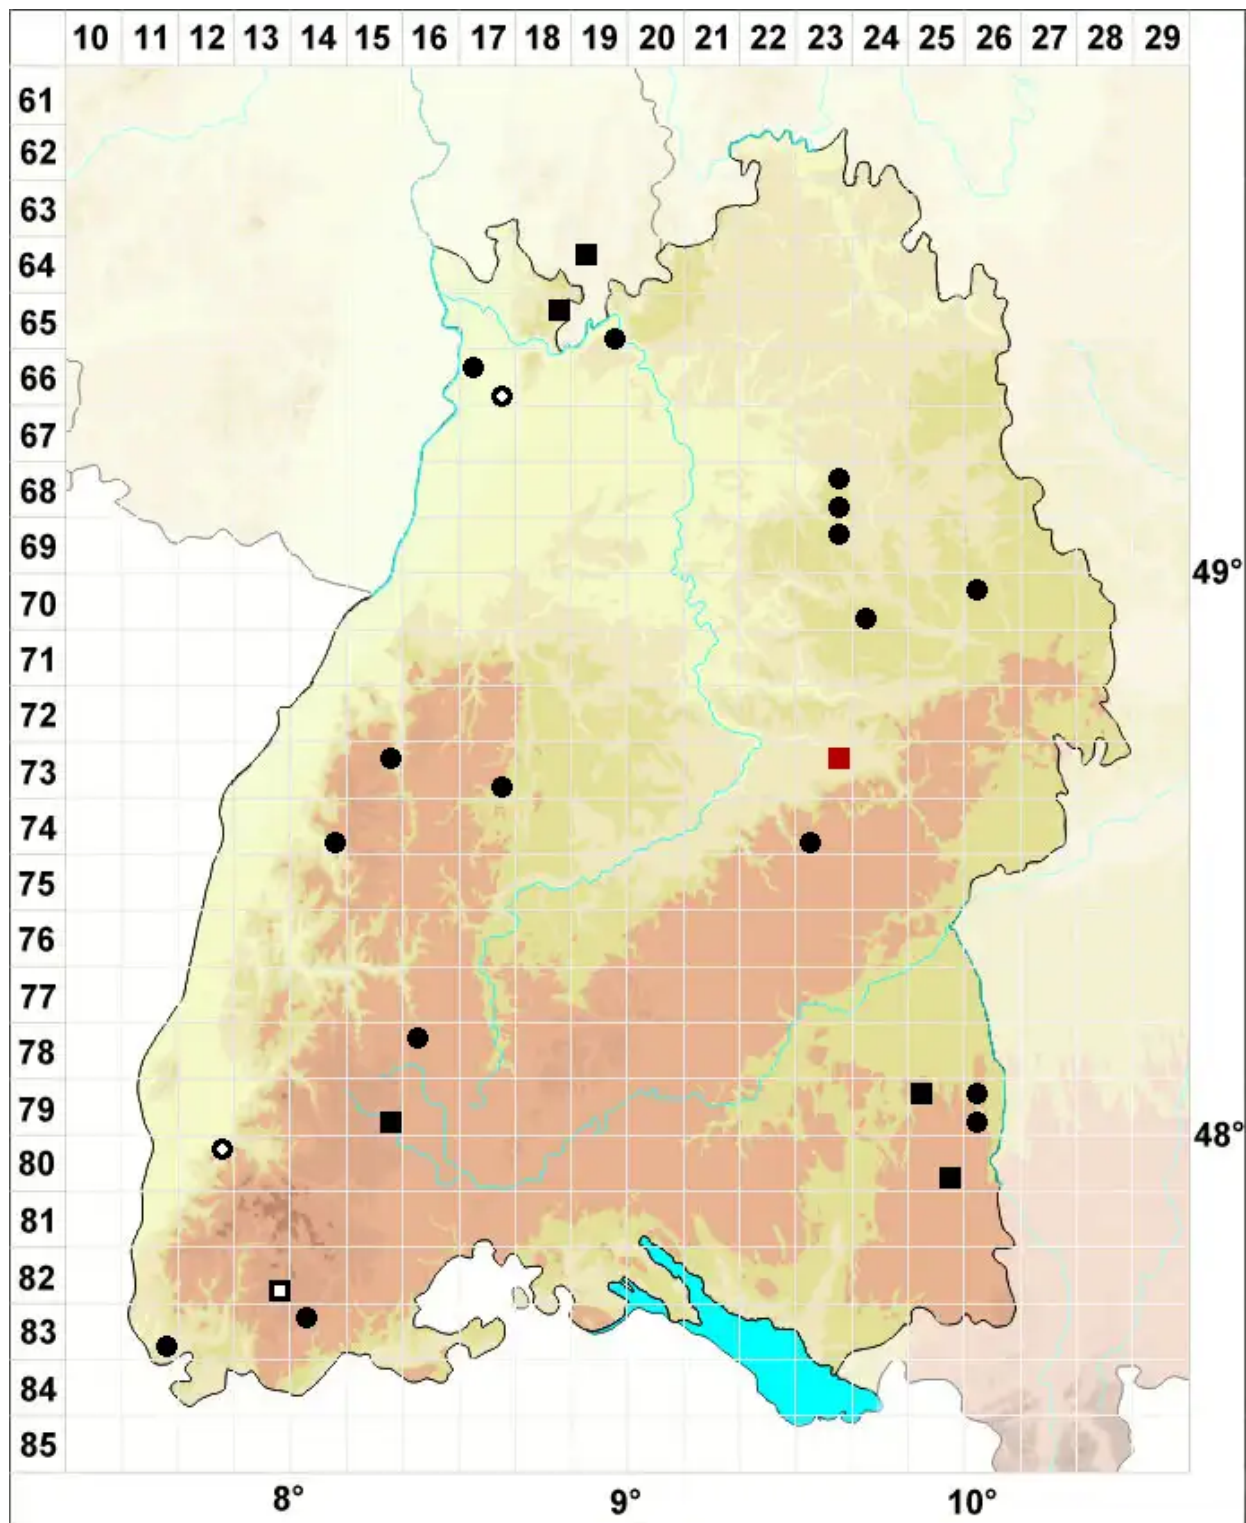

# Cleistocarpidium palustre (Bruch & Schimp.) Ochyra & Bedna

Deckellooses Sumpfseitenköpchenmoos

Legende:

**Symbole:**

Ausgefülltes Symbol:  
Zeitraum von 1980 bis heute (Aktuelle Angabe)

Leeres Symbol:  
Zeitraum vor 1980 (Altangabe)

Quadrat: Herbarbeleg