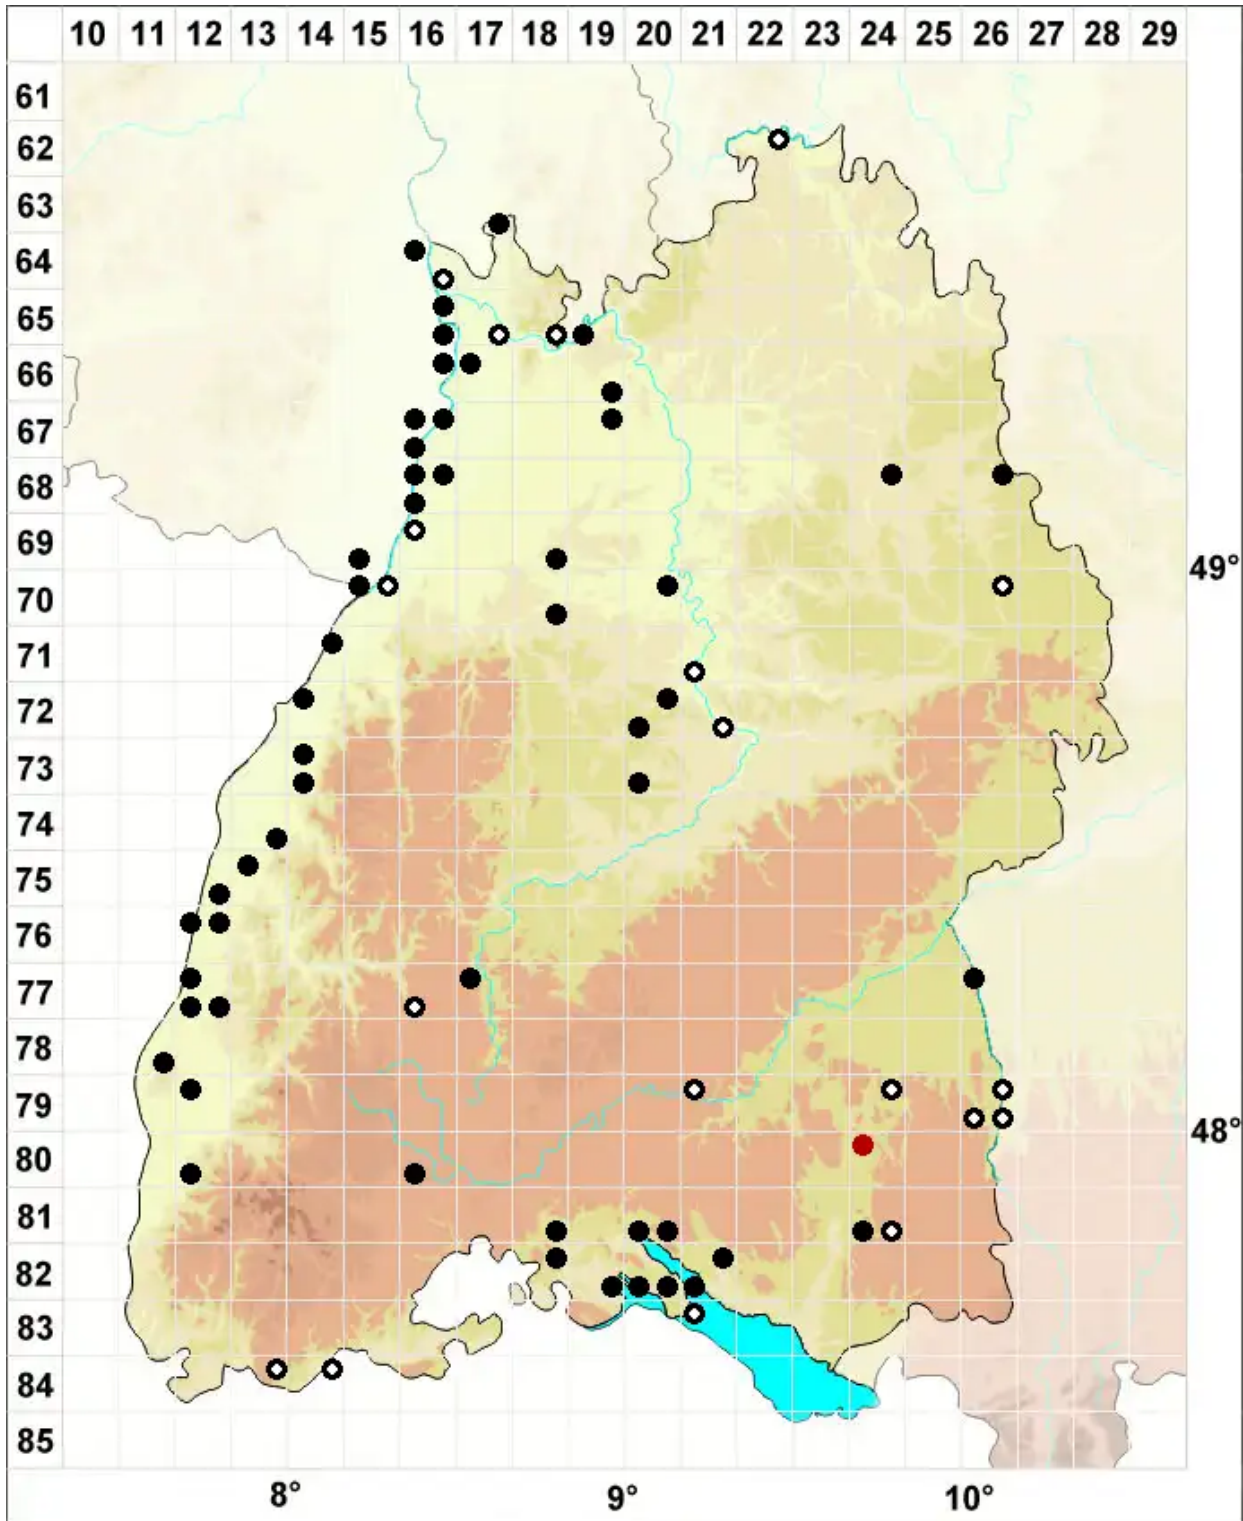

Physcomitrella patens (Hedw.) Bruch & Schimp.

Ausgebreitetes Kleinblasenmützenmoos

Legende:

- Symbole:**
- Ausgefülltes Symbol:
Zeitraum von 1980 bis heute (Aktuelle Angabe)
 - Leeres Symbol:
Zeitraum vor 1980 (Altangabe)
 - Quadrat: Herbarbeleg