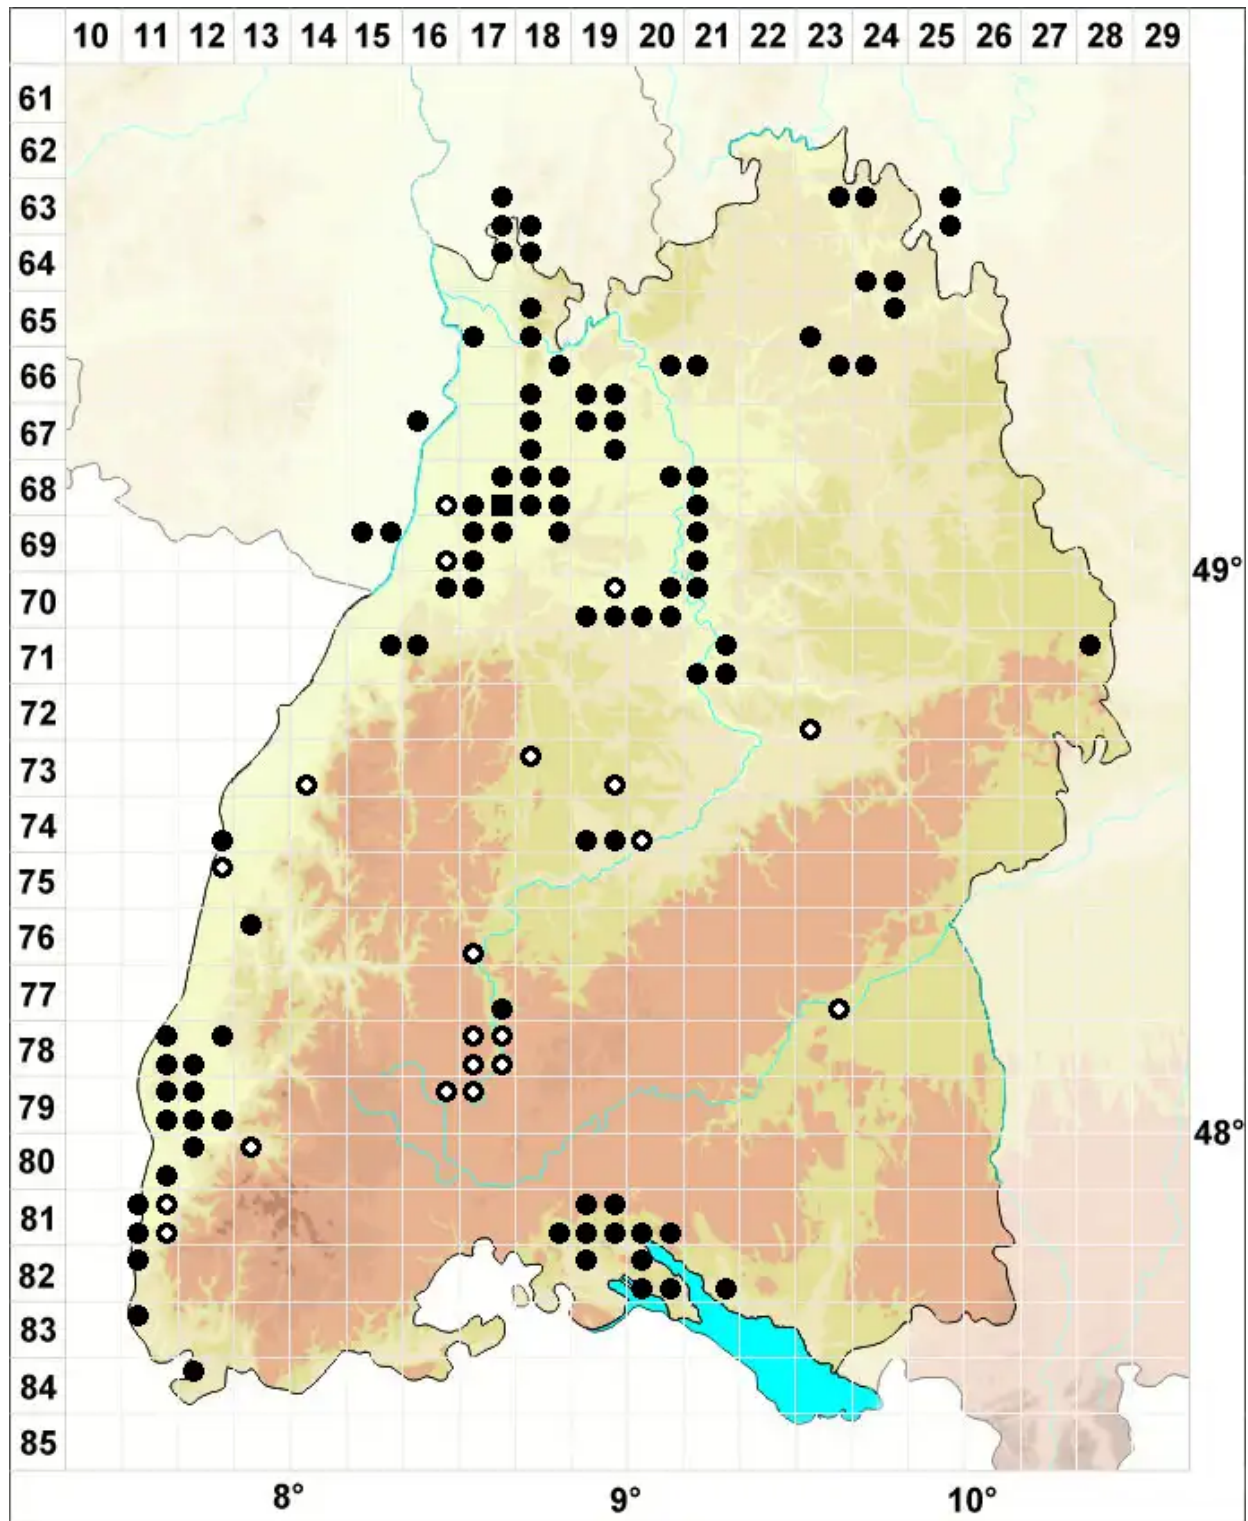

Microbryum curvicollum (Hedw.) R.H.Zander

Krummstieliges Zwergglanzmoos, Krummstieliges Feldglanzmoos

Legende:

- Symbole:**
- Ausgefülltes Symbol:
Zeitraum von 1980 bis heute (Aktuelle Angabe)
 - Leeres Symbol:
Zeitraum vor 1980 (Altangabe)
 - Quadrat: Herbarbeleg