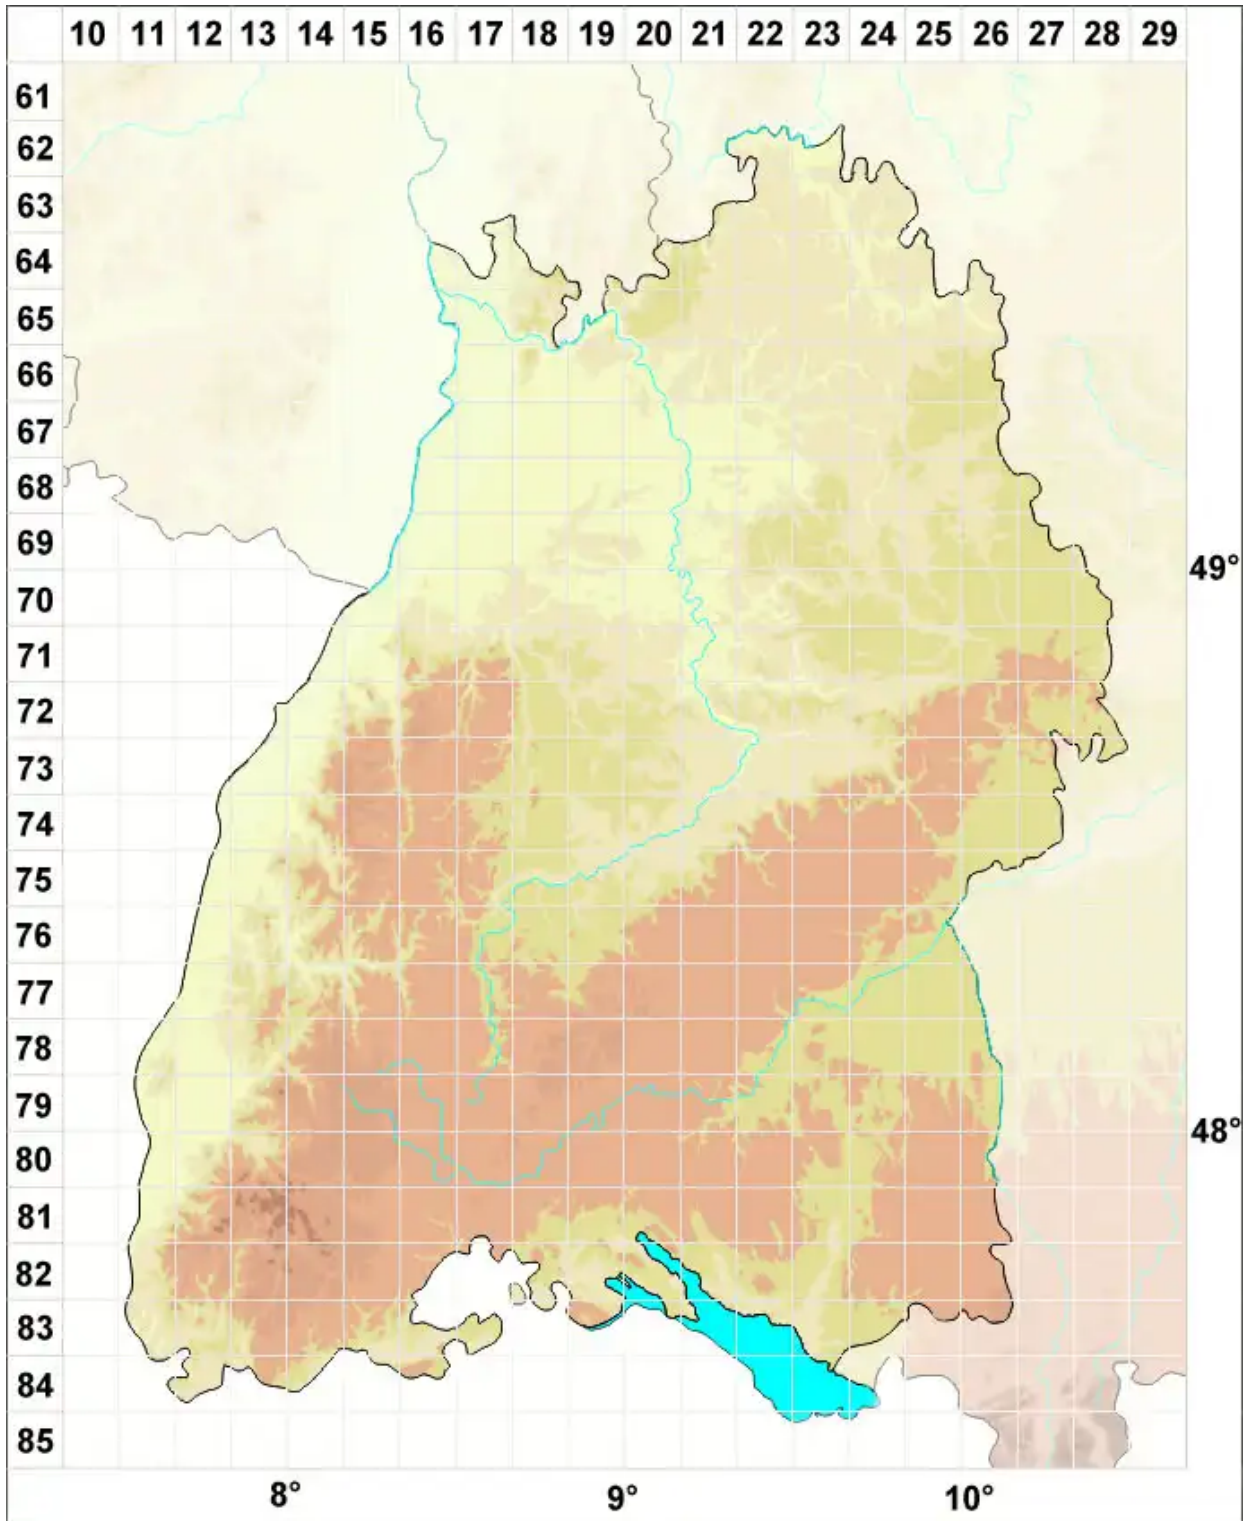

Microbryum rectum (With.) R.H.Zander

Kugelfrüchtiges Zwergglanzmoos

Legende:

Symbole:

Ausgefülltes Symbol:
Zeitraum von 1980 bis heute (Aktuelle Angabe)

Leeres Symbol:
Zeitraum vor 1980 (Altangabe)

Quadrat: Herbarbeleg