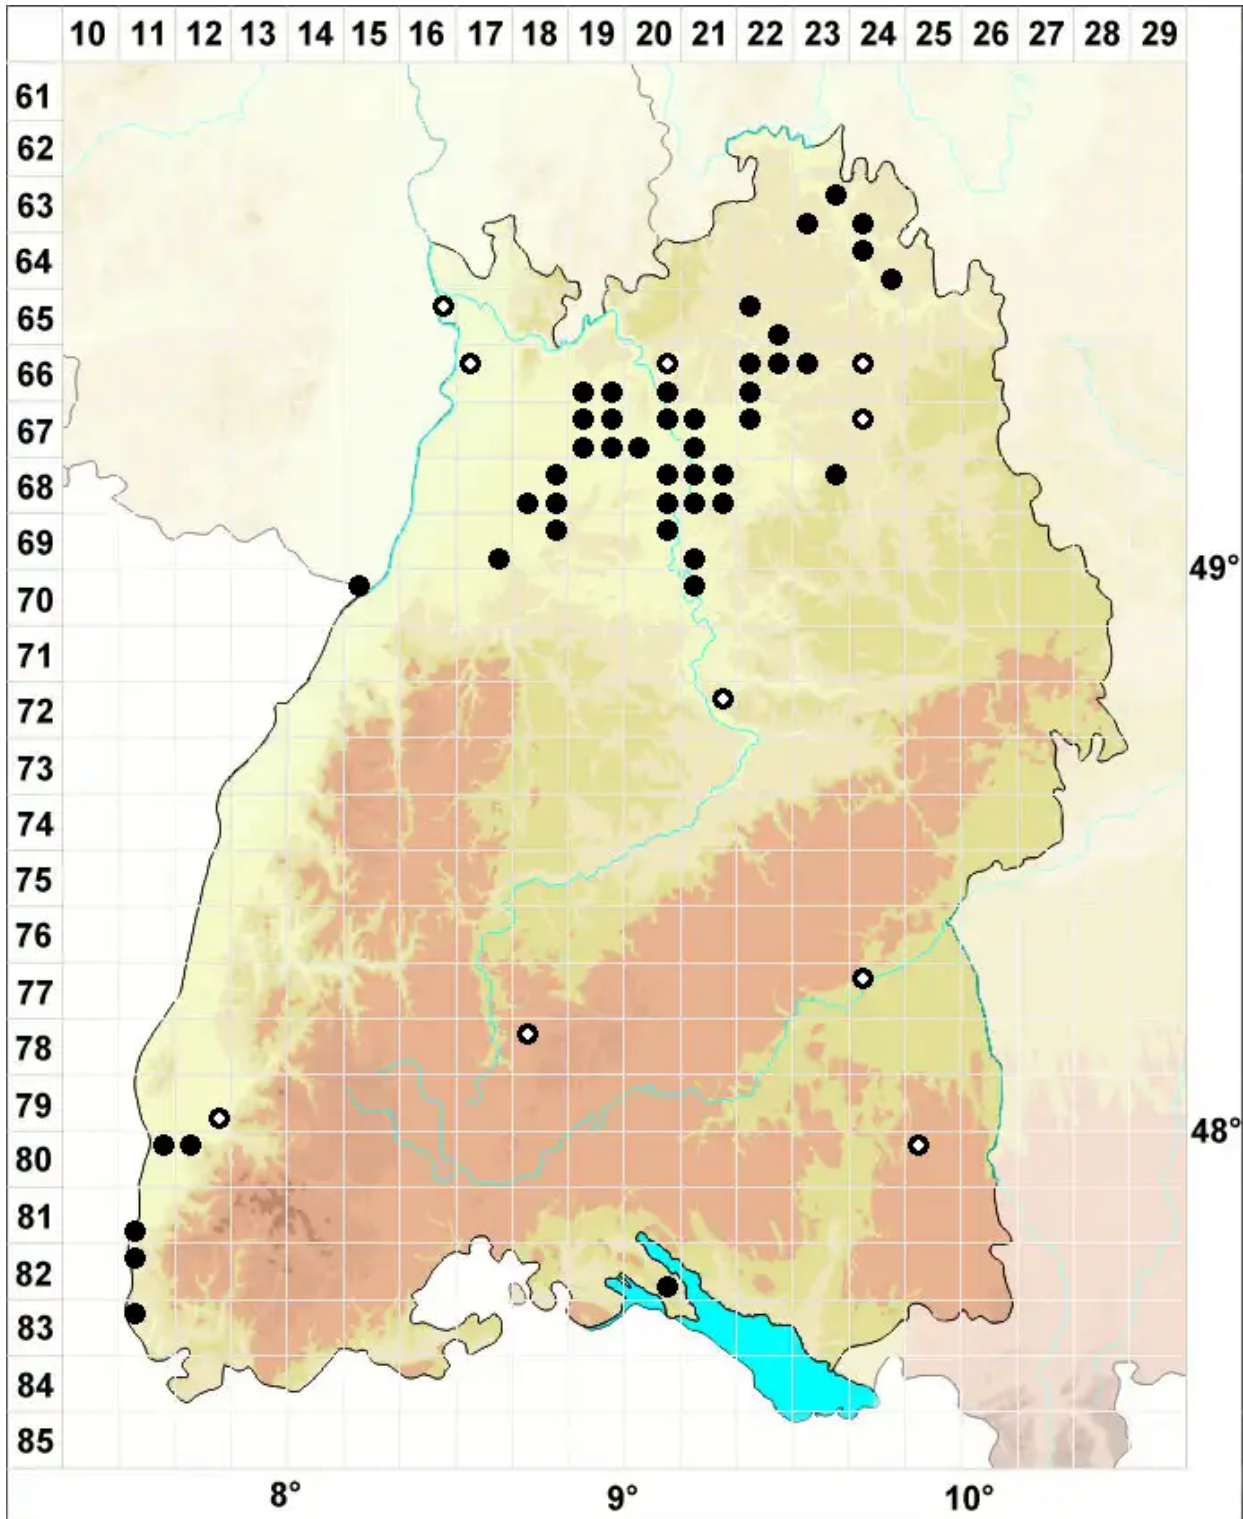

# Ephemerum recurvifolium (Dicks.) Boulay

Krummblättriges Tagmoos

Legende:

- Symbole:**
- Ausgefülltes Symbol:  
Zeitraum von 1980 bis heute (Aktuelle Angabe)
  - Leeres Symbol:  
Zeitraum vor 1980 (Altangabe)
  - Quadrat: Herbarbeleg