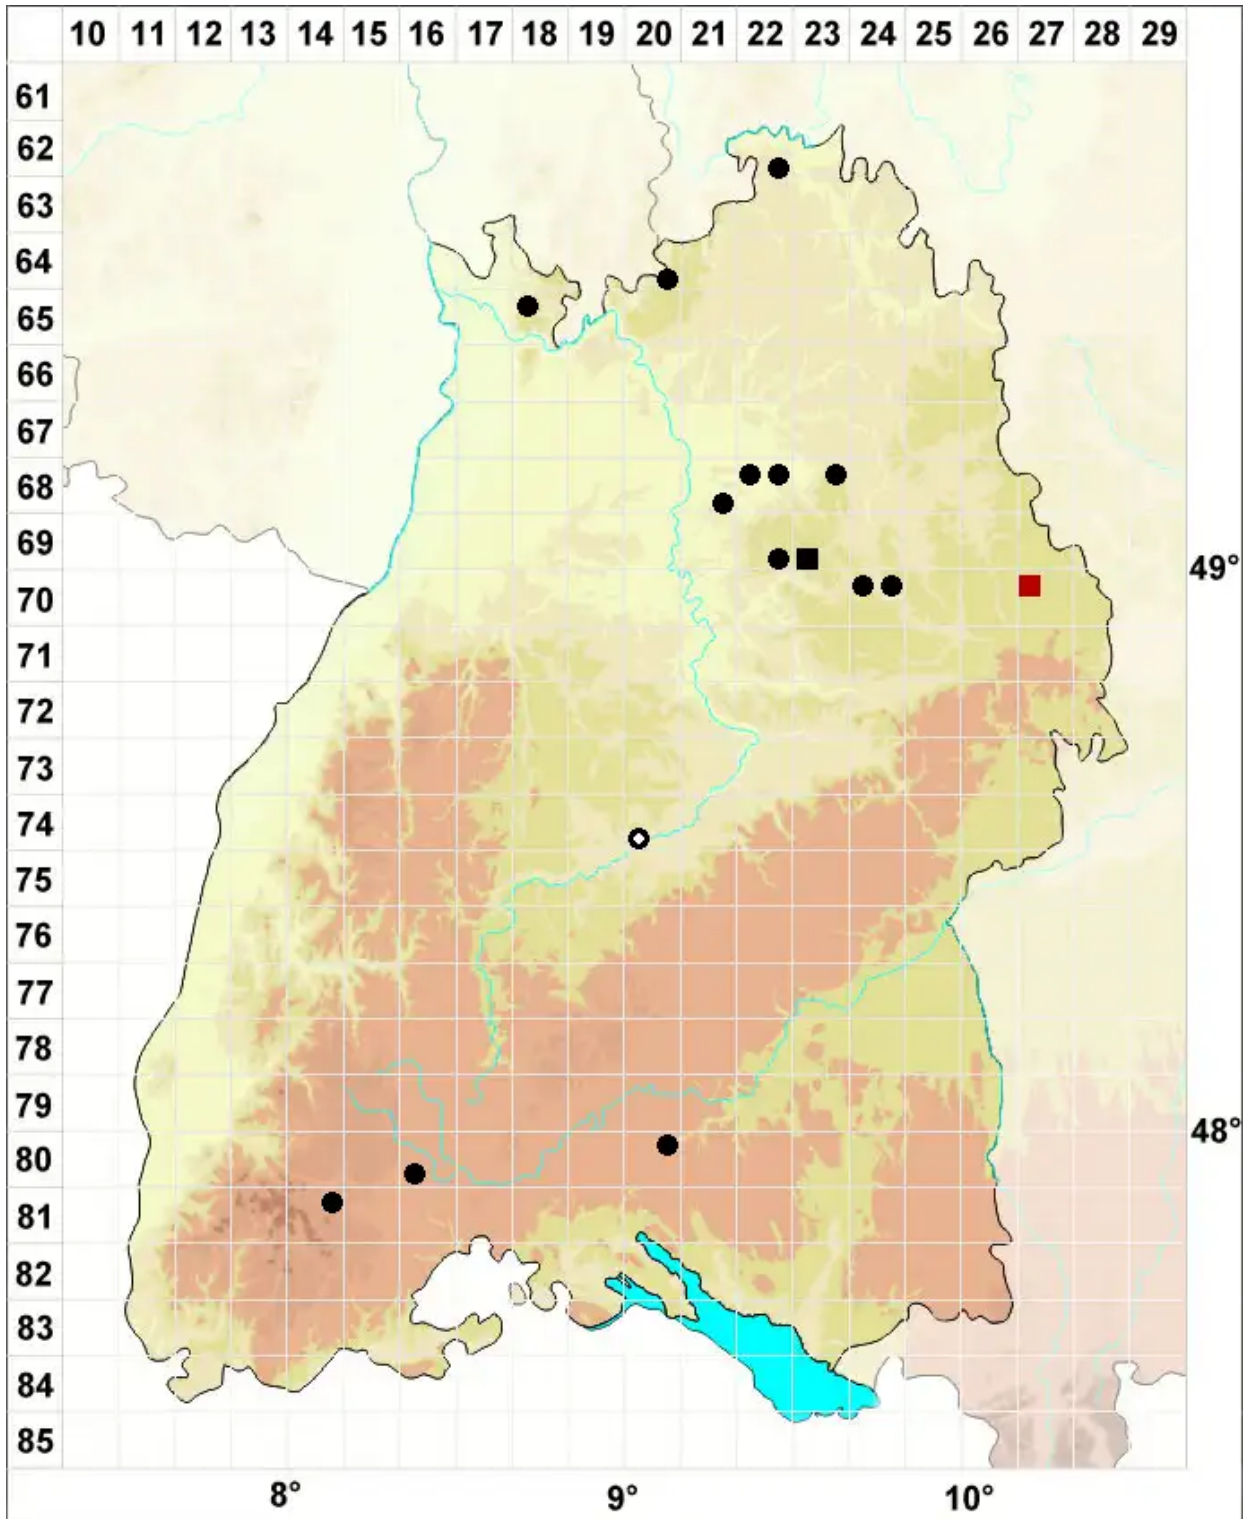

# Ephemerum serratum (Hedw.) Hampe

Gesägtes Tagmoos

Legende:

**Symbole:**  
Ausgefülltes Symbol:  
Zeitraum von 1980 bis heute (Aktuelle Angabe)  
Leeres Symbol:  
Zeitraum vor 1980 (Altangabe)  
Quadrat: Herbarbeleg