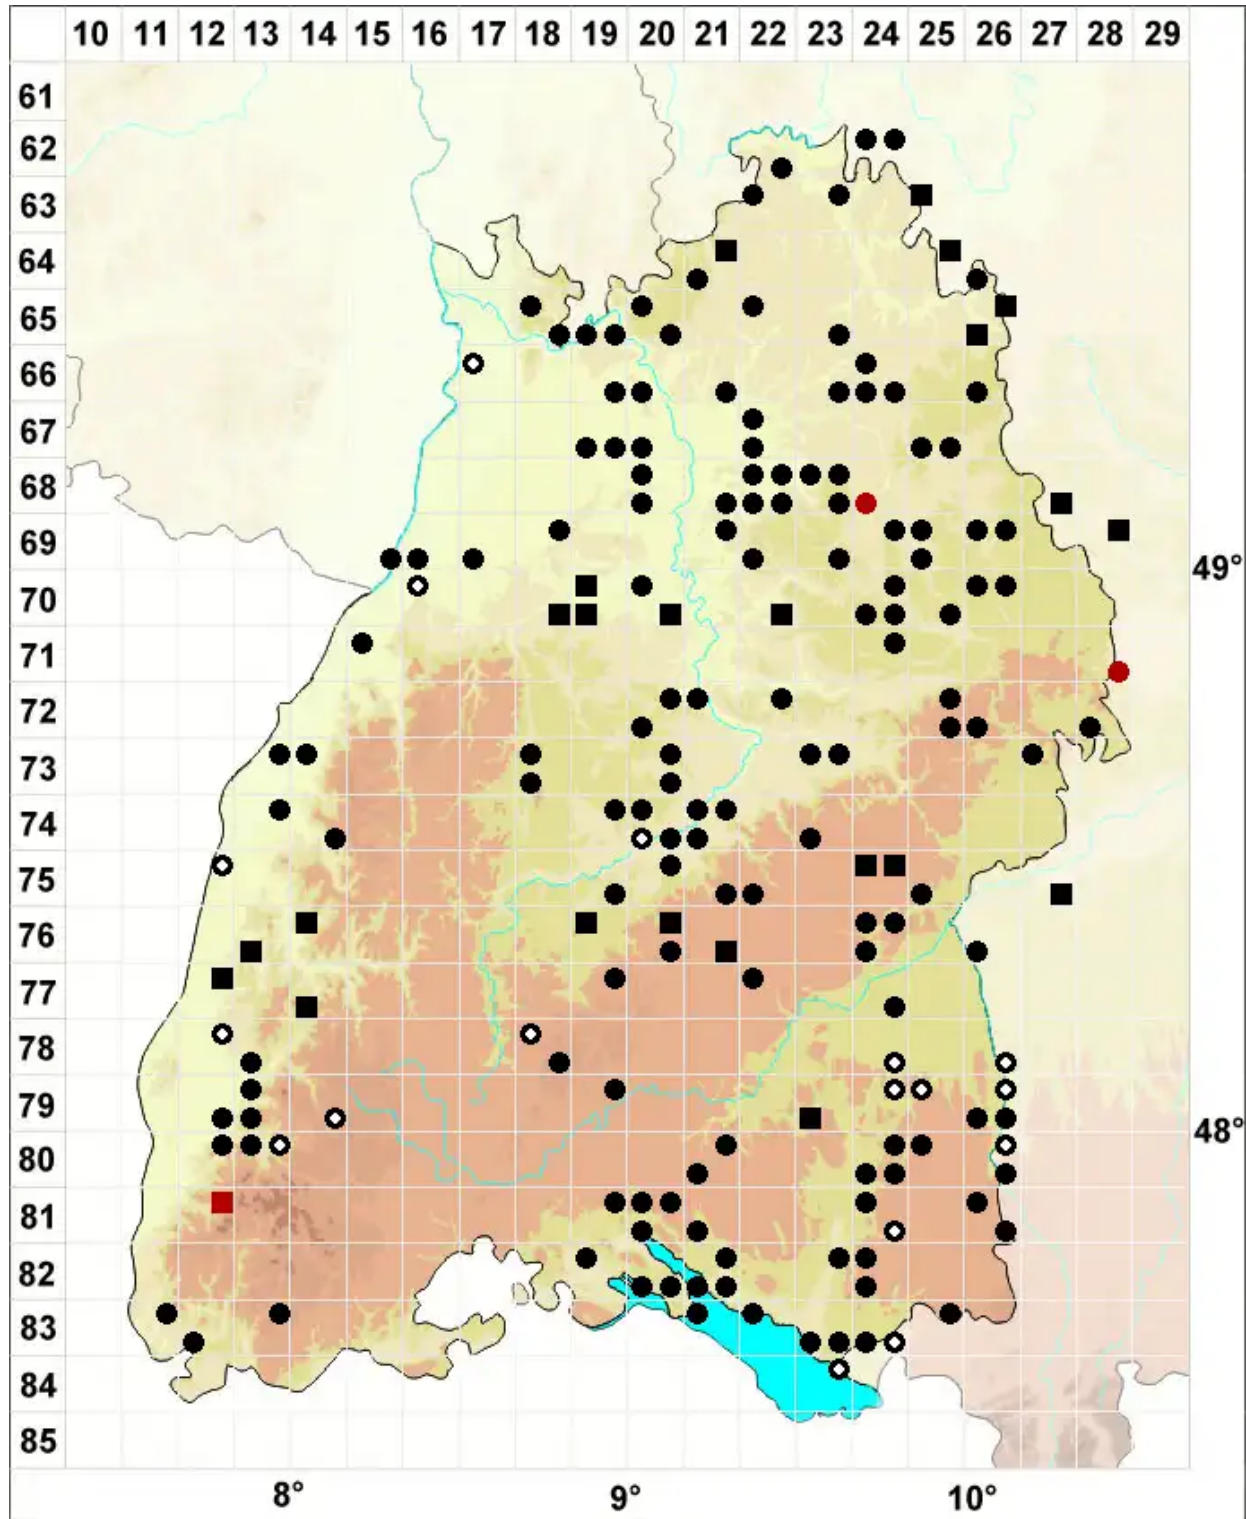

# Pleuridium subulatum (Hedw.) Rabenh.

Wechselblättriges Seitenköpfchenmoos

Legende:

- Symbole:**
- Ausgefülltes Symbol:  
Zeitraum von 1980 bis heute (Aktuelle Angabe)
  - Leeres Symbol:  
Zeitraum vor 1980 (Altangabe)
  - Quadrat: Herbarbeleg