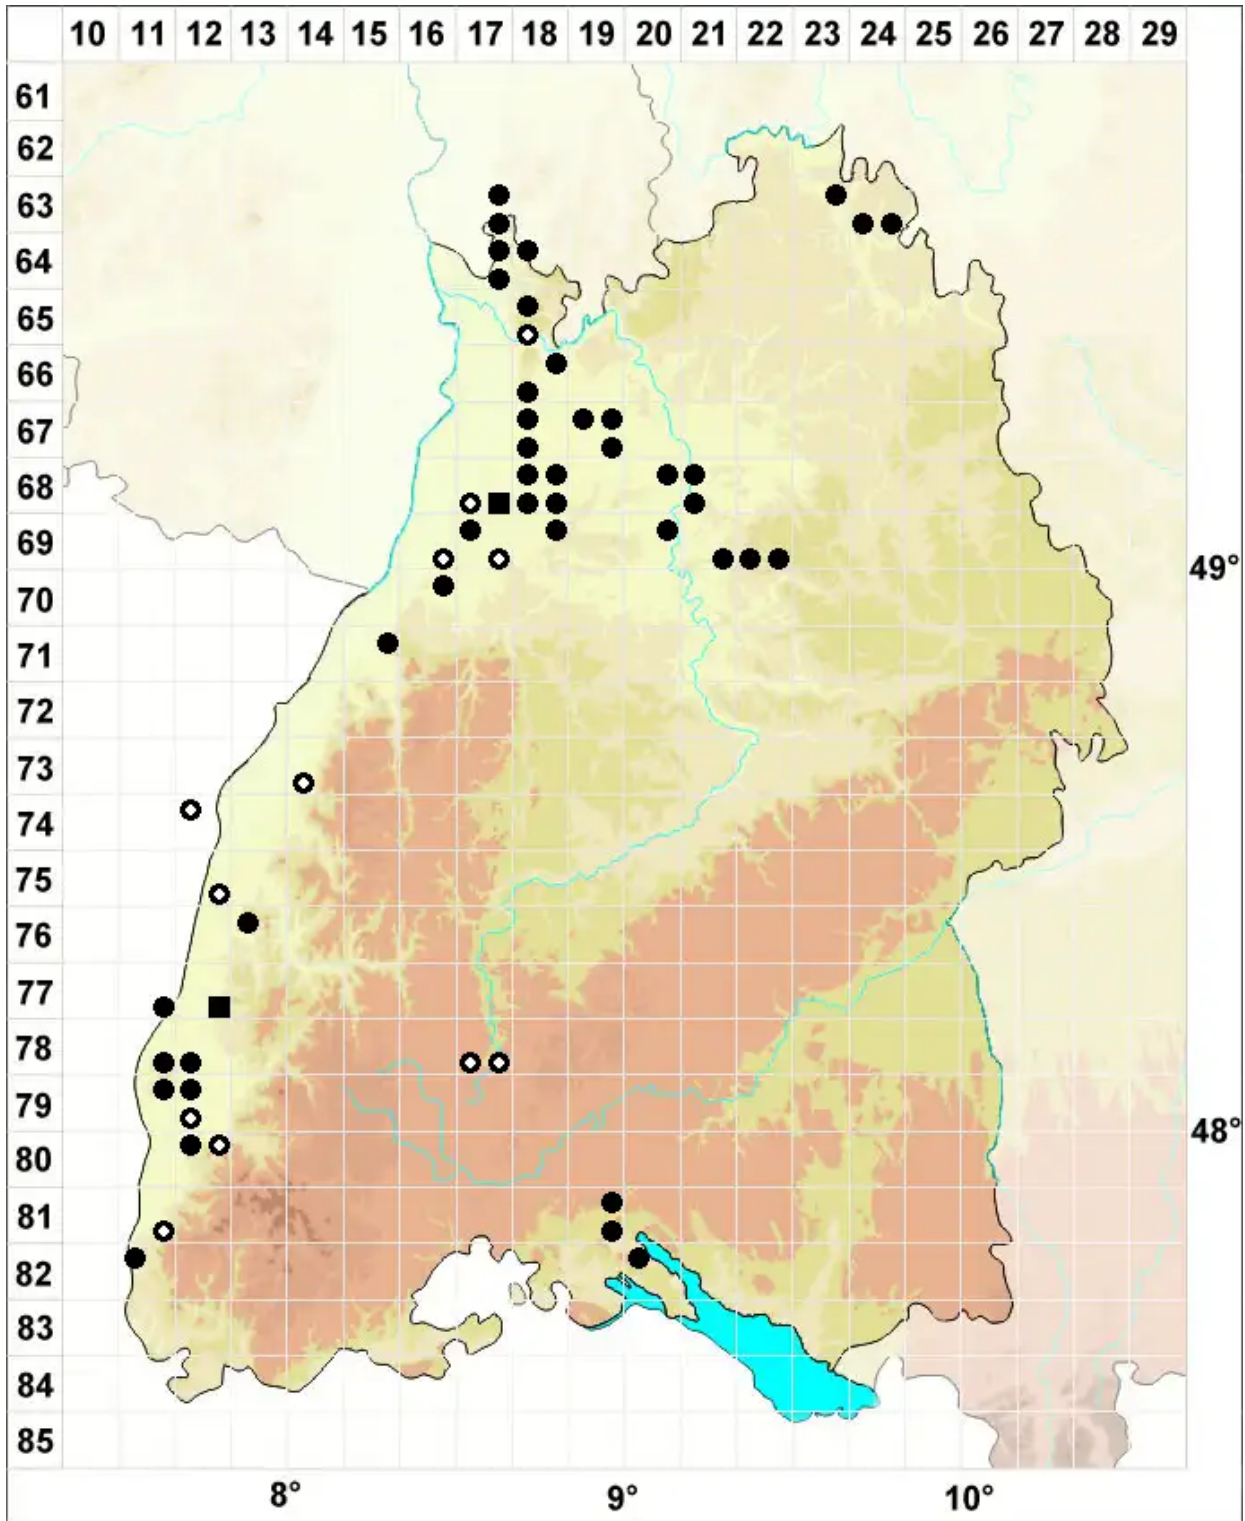

Acaulon triquetrum (Spruce) Müll.Hal.

Dreikantiges Knospenmoos

Legende:

Symbole:
Ausgefülltes Symbol:
Zeitraum von 1980 bis heute (Aktuelle Angabe)
Leeres Symbol:
Zeitraum vor 1980 (Altangabe)
Quadrat: Herbarbeleg