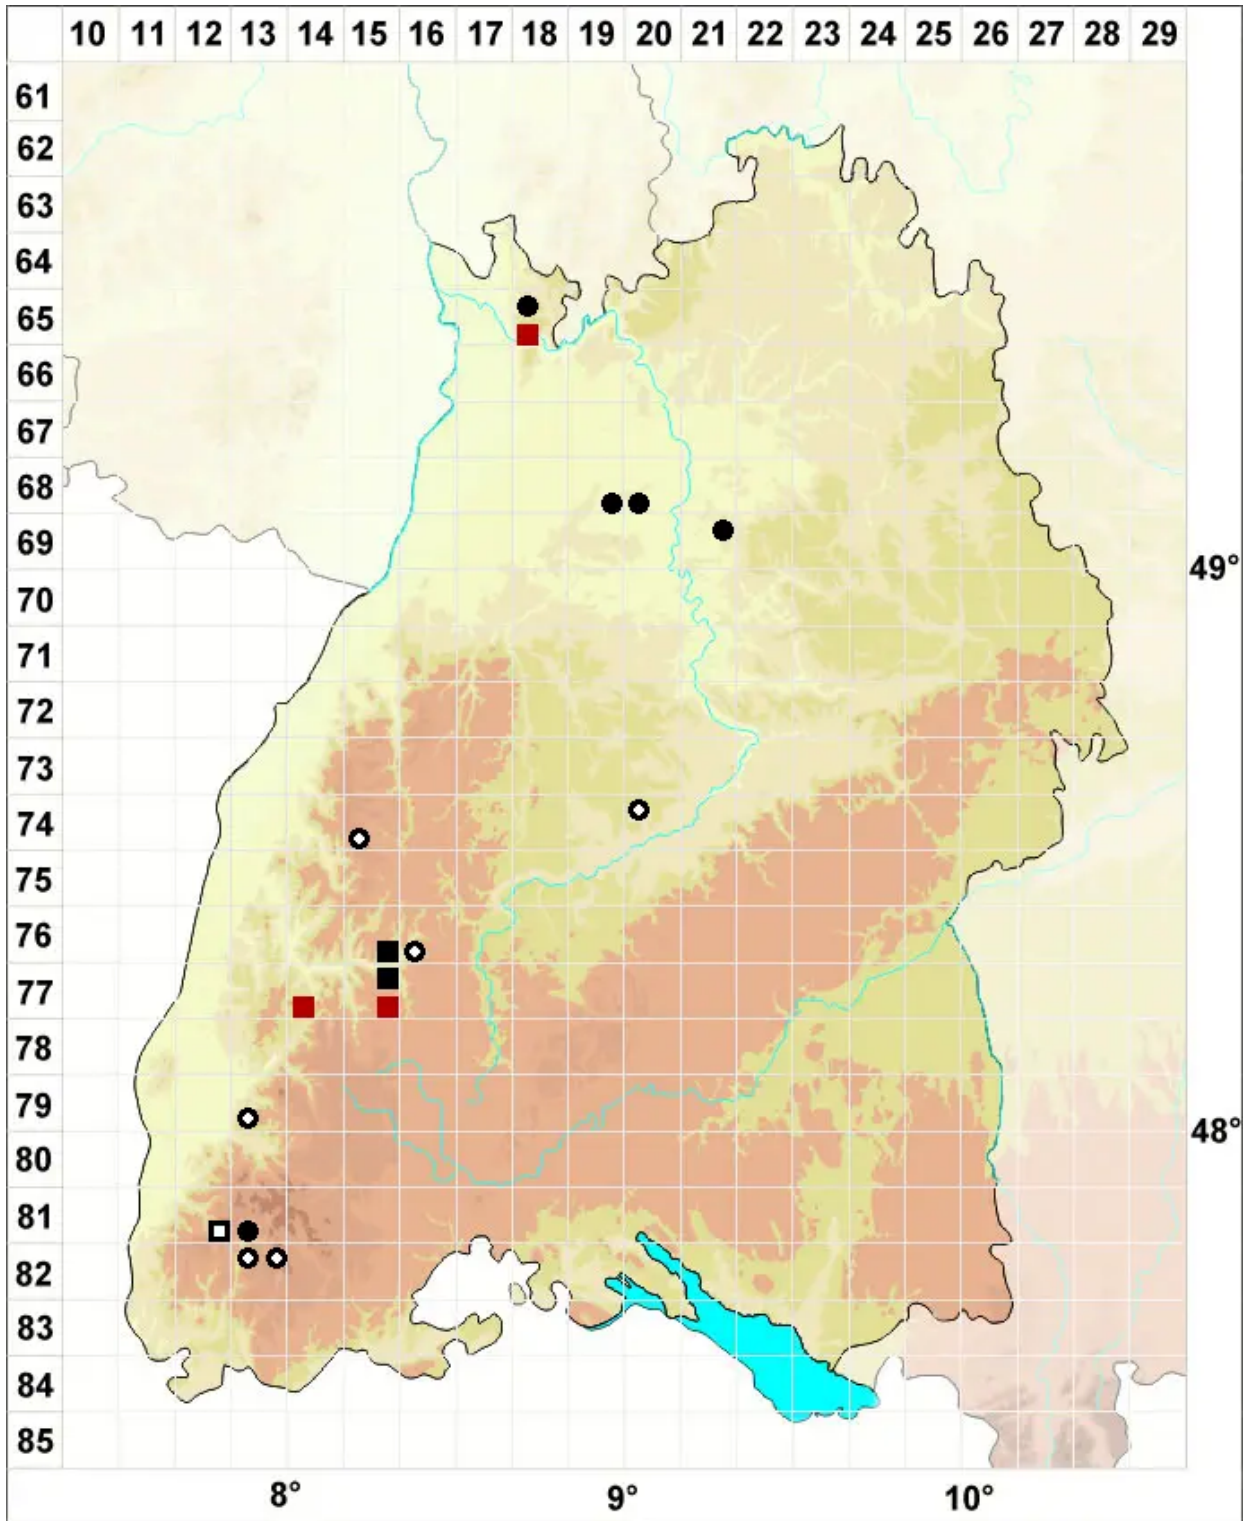

Philonotis capillaris Lindb.

Haarfeines Quellmoos

Legende:

Symbole:

Ausgefülltes Symbol:
Zeitraum von 1980 bis heute (Aktuelle Angabe)

Leeres Symbol:
Zeitraum vor 1980 (Altangabe)

Quadrat: Herbarbeleg