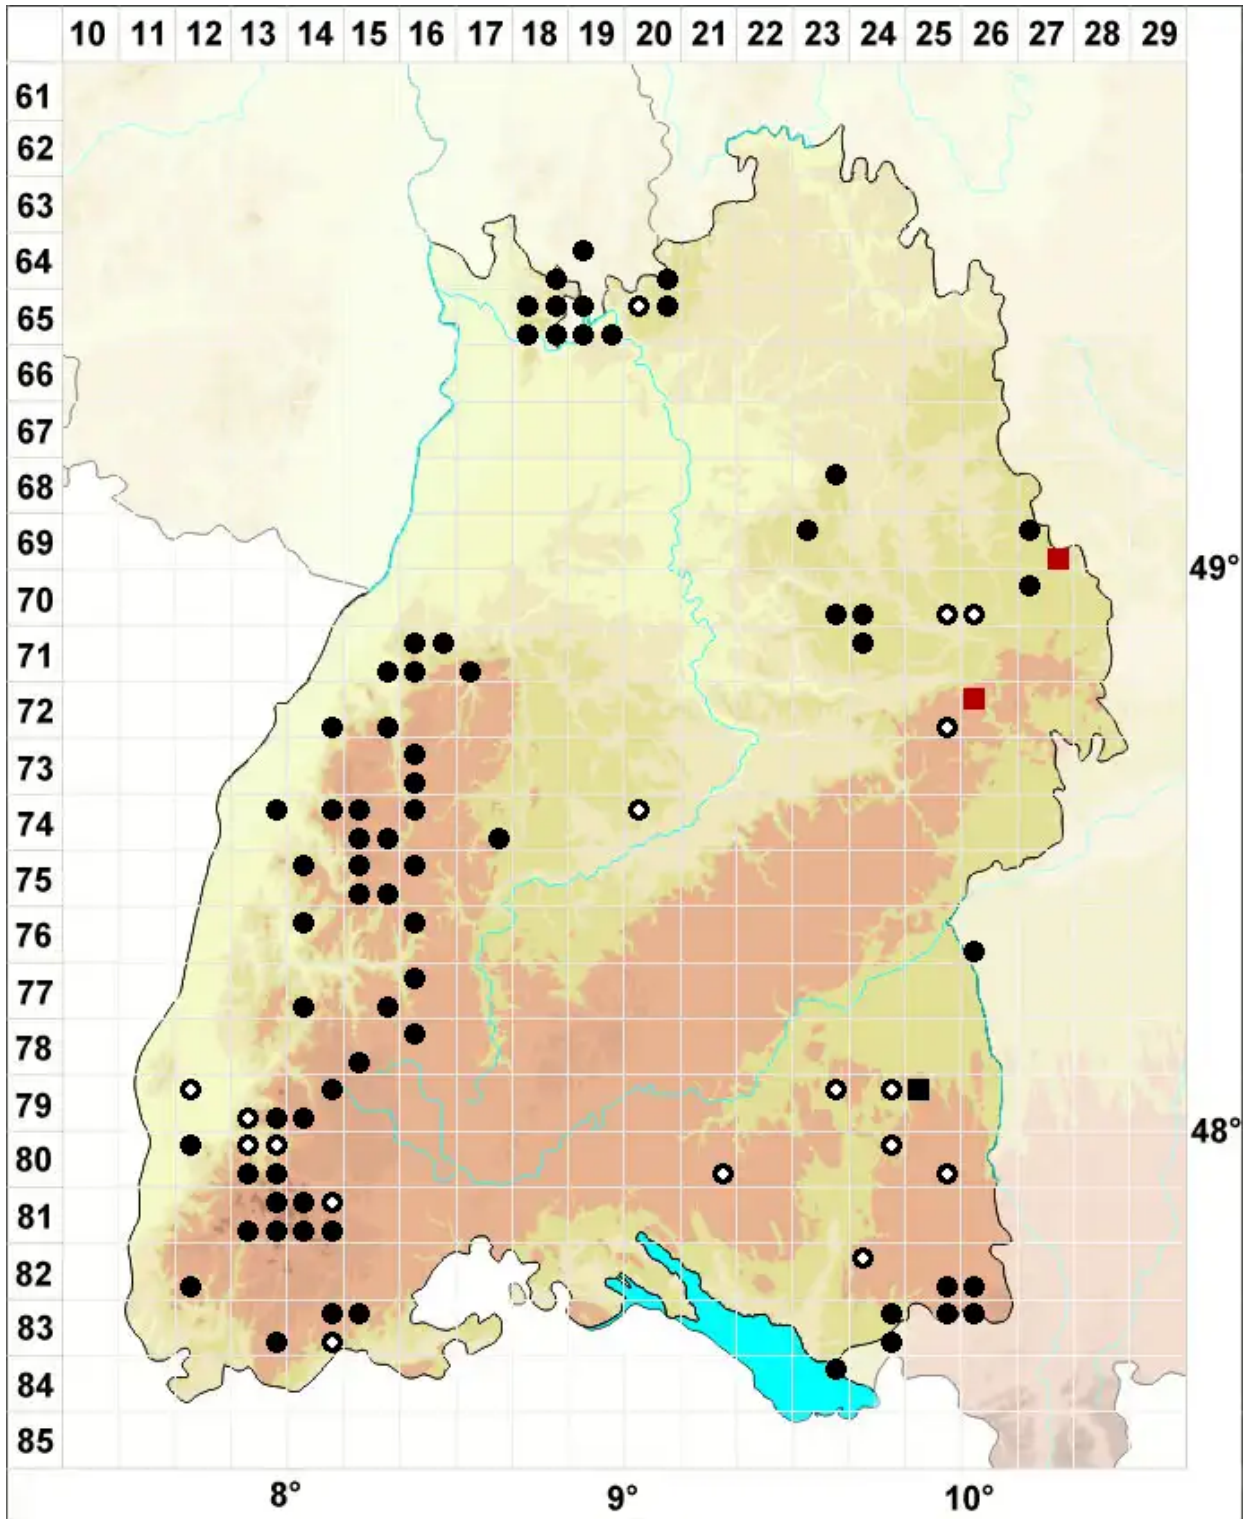

Philonotis caespitosa Jur.

Rasiges Quellmoos

Legende:

- Symbole:**
- Ausgefülltes Symbol:
Zeitraum von 1980 bis heute (Aktuelle Angabe)
 - Leeres Symbol:
Zeitraum vor 1980 (Altangabe)
 - Quadrat: Herbarbeleg