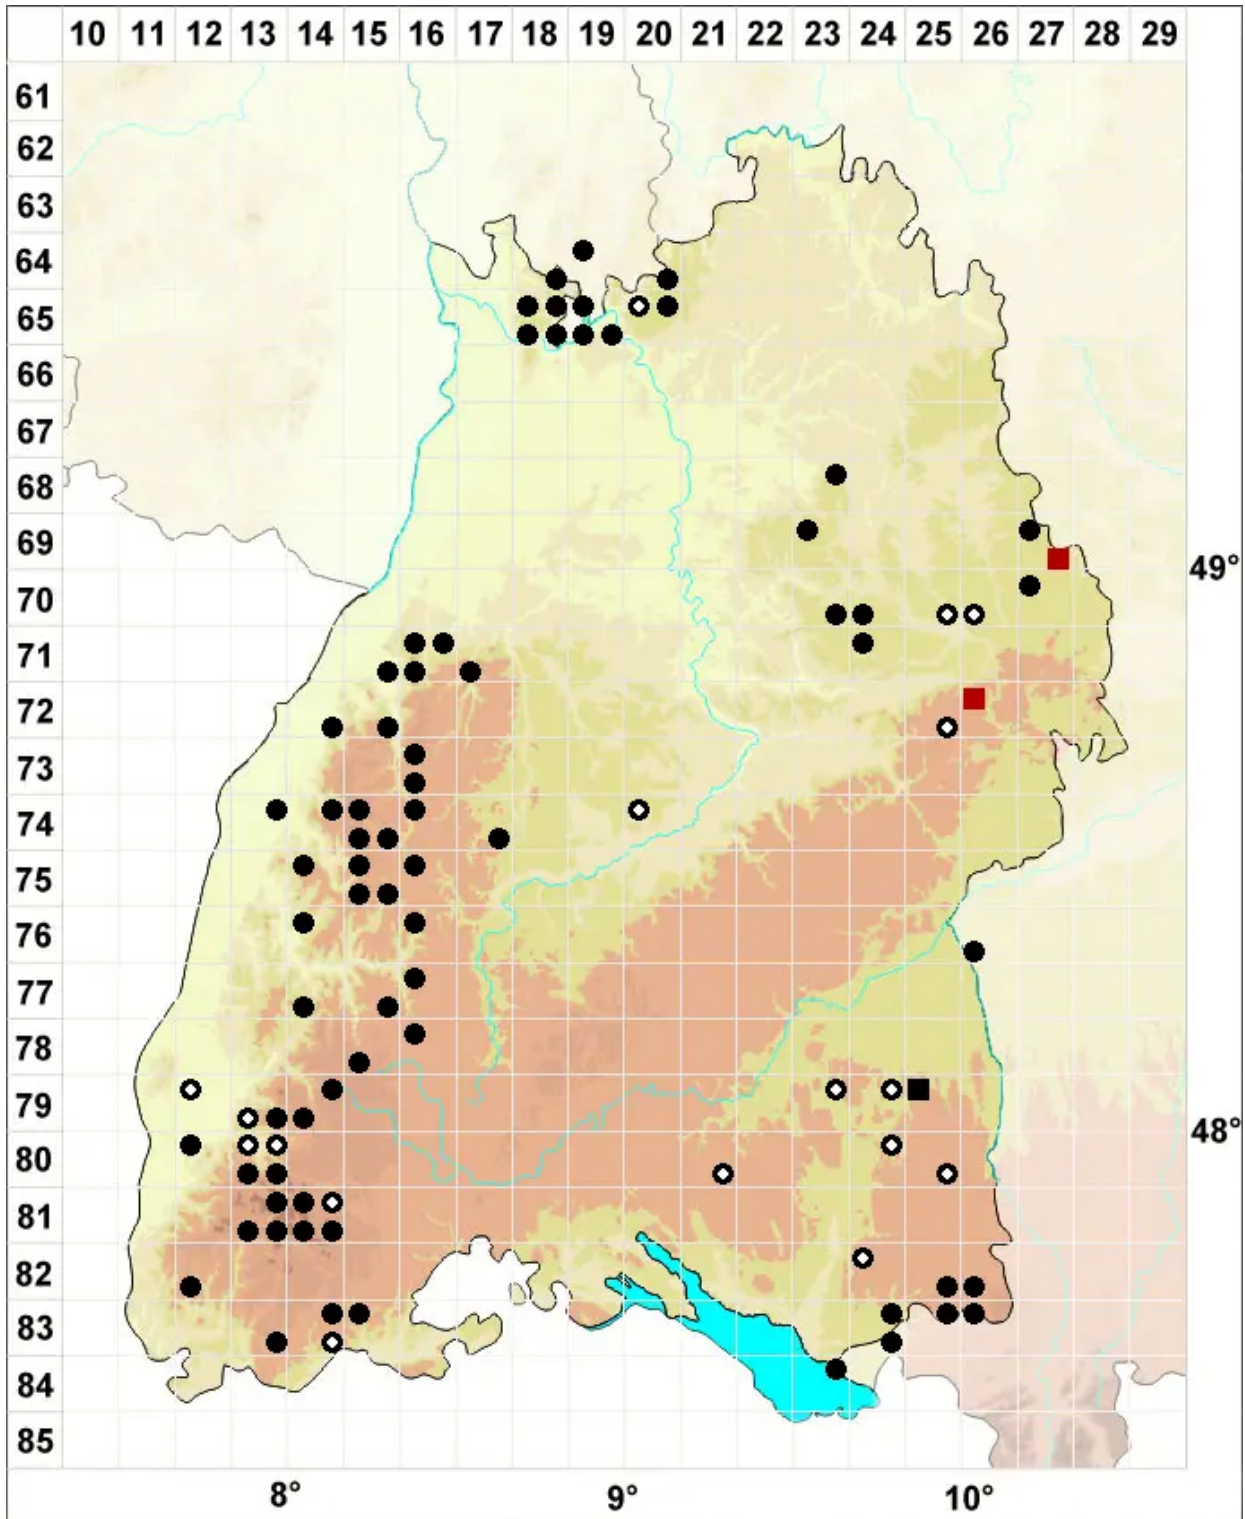

# Philonotis caespitosa Jur.

Rasiges Quellmoos

Legende:

**Symbole:**  
Ausgefülltes Symbol:  
Zeitraum von 1980 bis heute (Aktuelle Angabe)  
Leeres Symbol:  
Zeitraum vor 1980 (Altangabe)  
Quadrat: Herbarbeleg