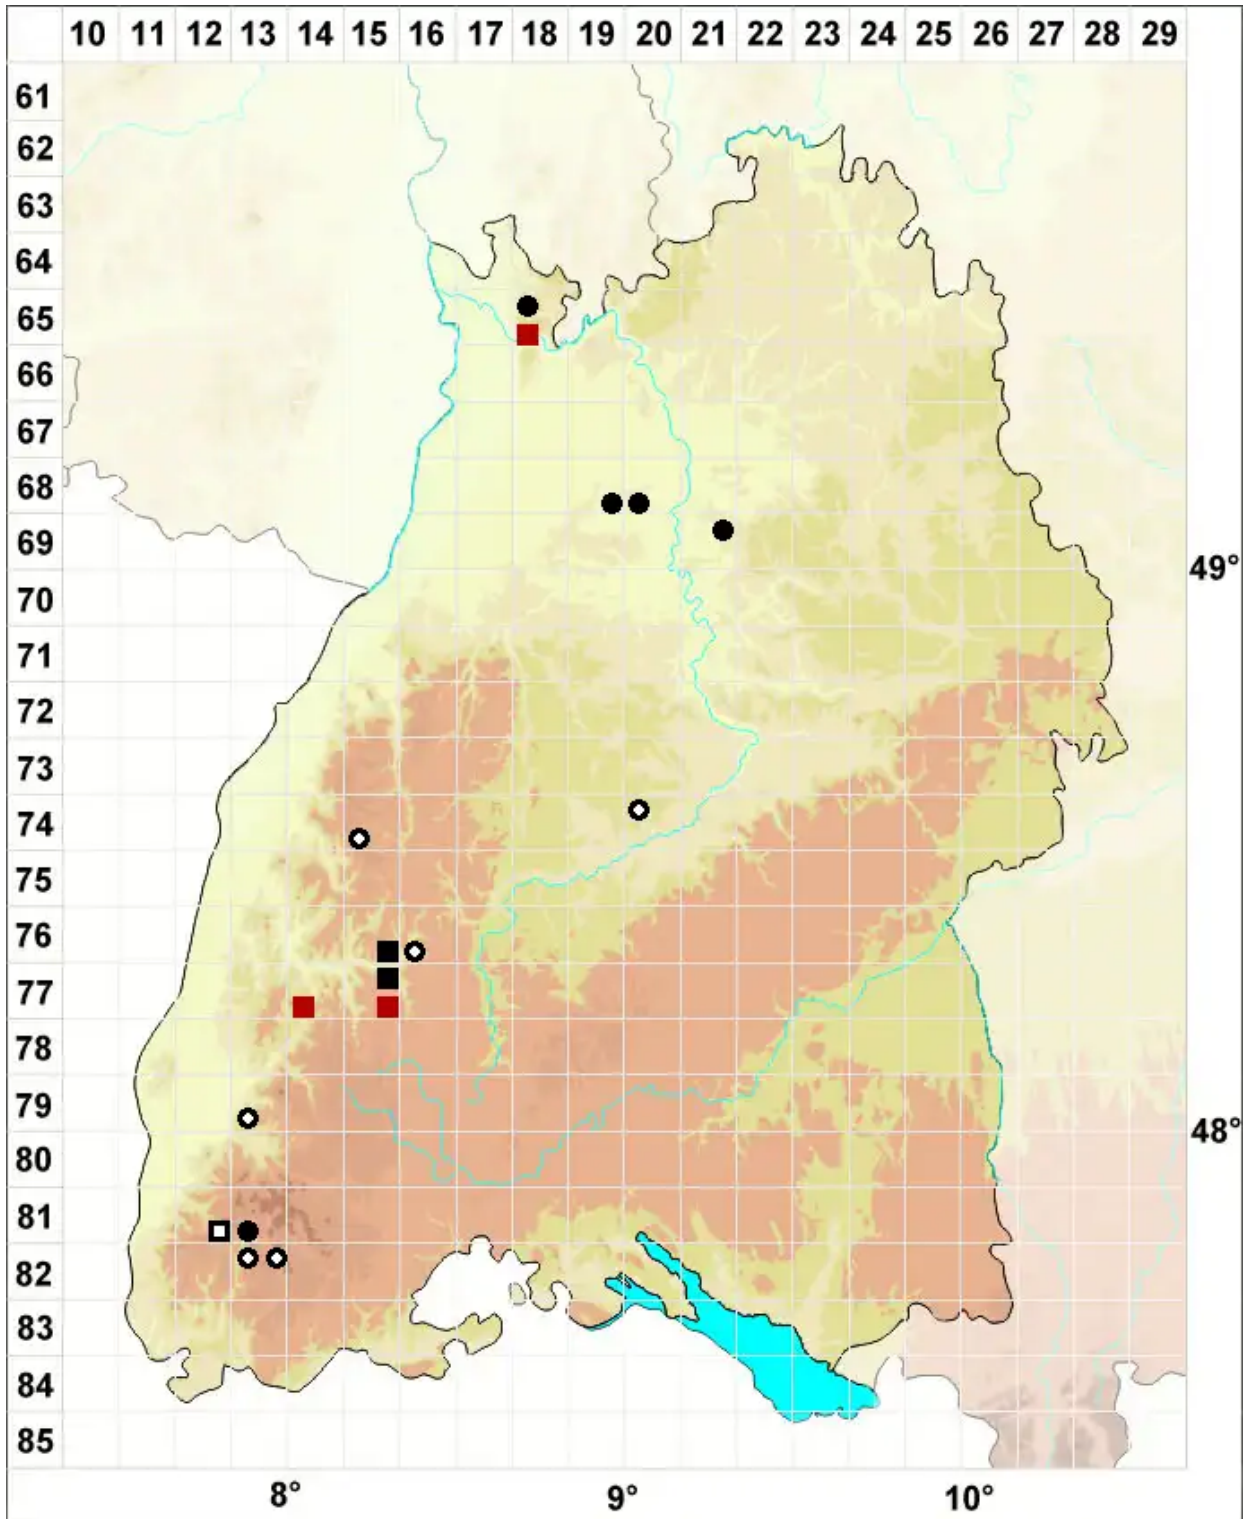

# Philonotis capillaris Lindb.

Haarfeines Quellmoos

Legende:

**Symbole:**  
Ausgefülltes Symbol:  
Zeitraum von 1980 bis heute (Aktuelle Angabe)  
Leeres Symbol:  
Zeitraum vor 1980 (Altangabe)  
Quadrat: Herbarbeleg