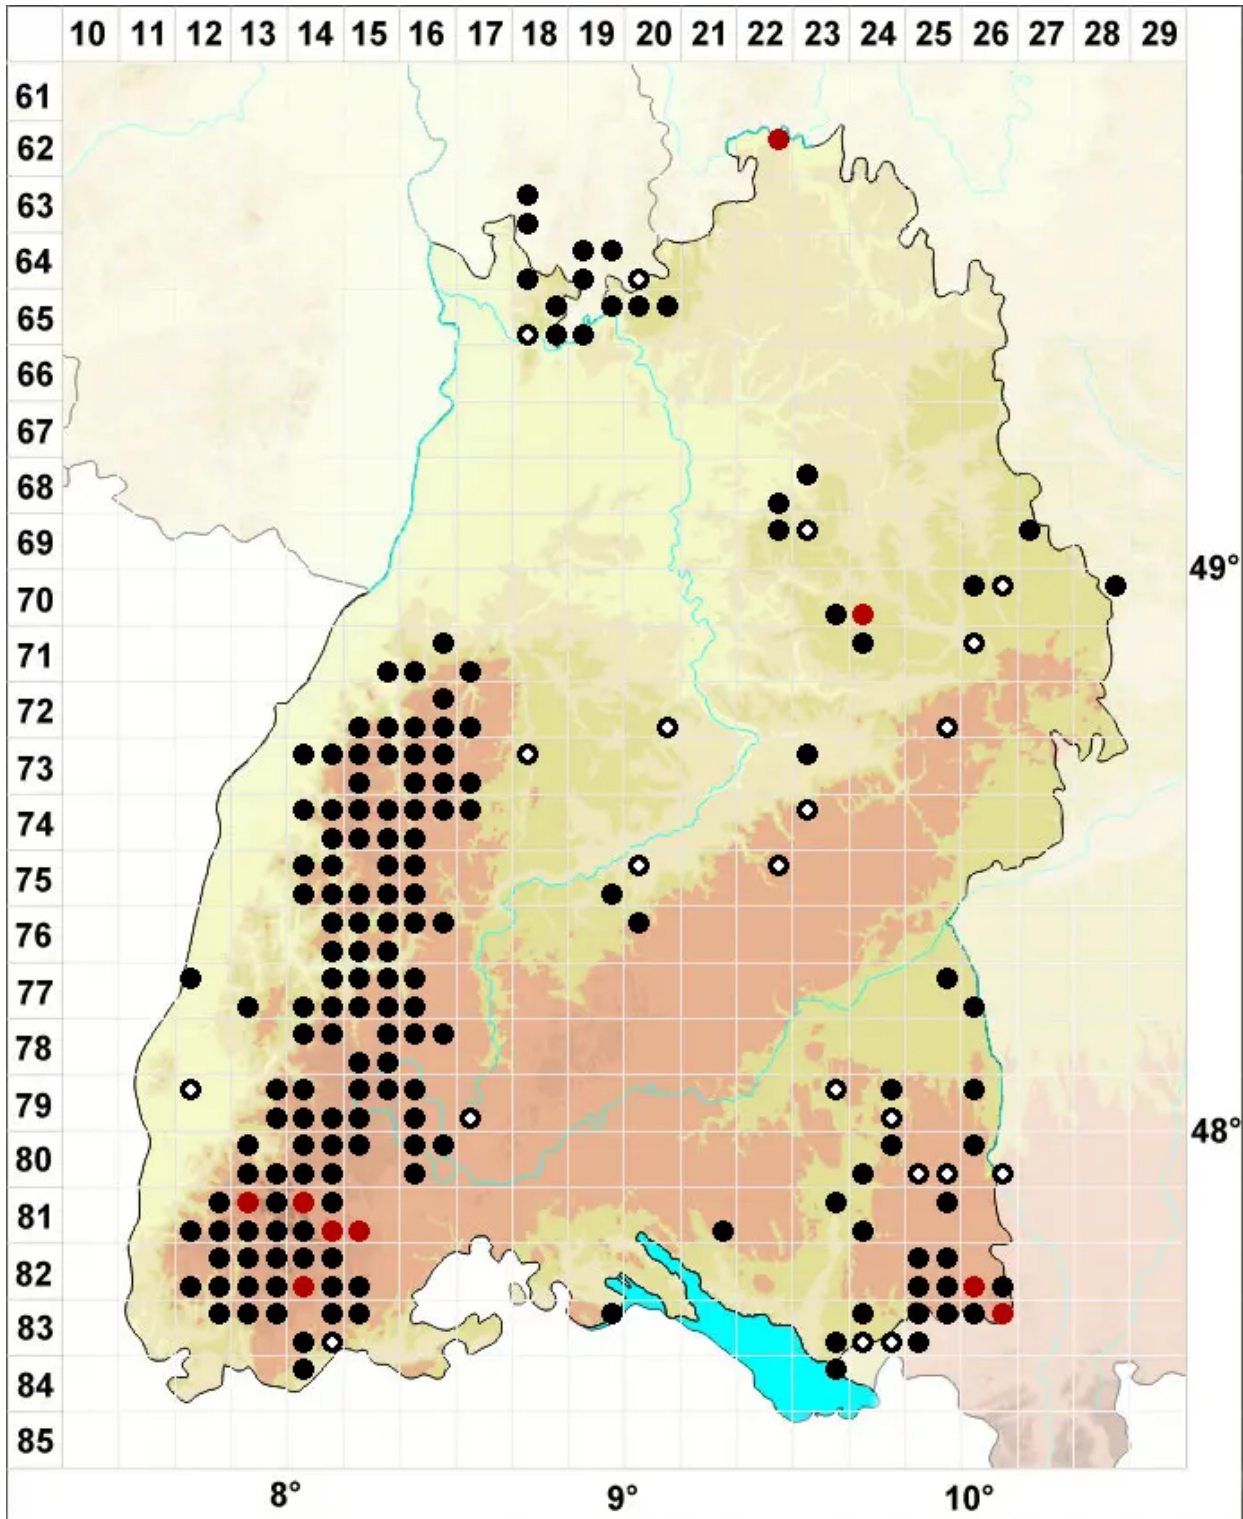

Philonotis fontana (Hedw.) Brid.

Gemeines Quellmoos

Legende:

- Symbole:**
- Ausgefülltes Symbol:
Zeitraum von 1980 bis heute (Aktuelle Angabe)
 - Leeres Symbol:
Zeitraum vor 1980 (Altangabe)
 - Quadrat: Herbarbeleg