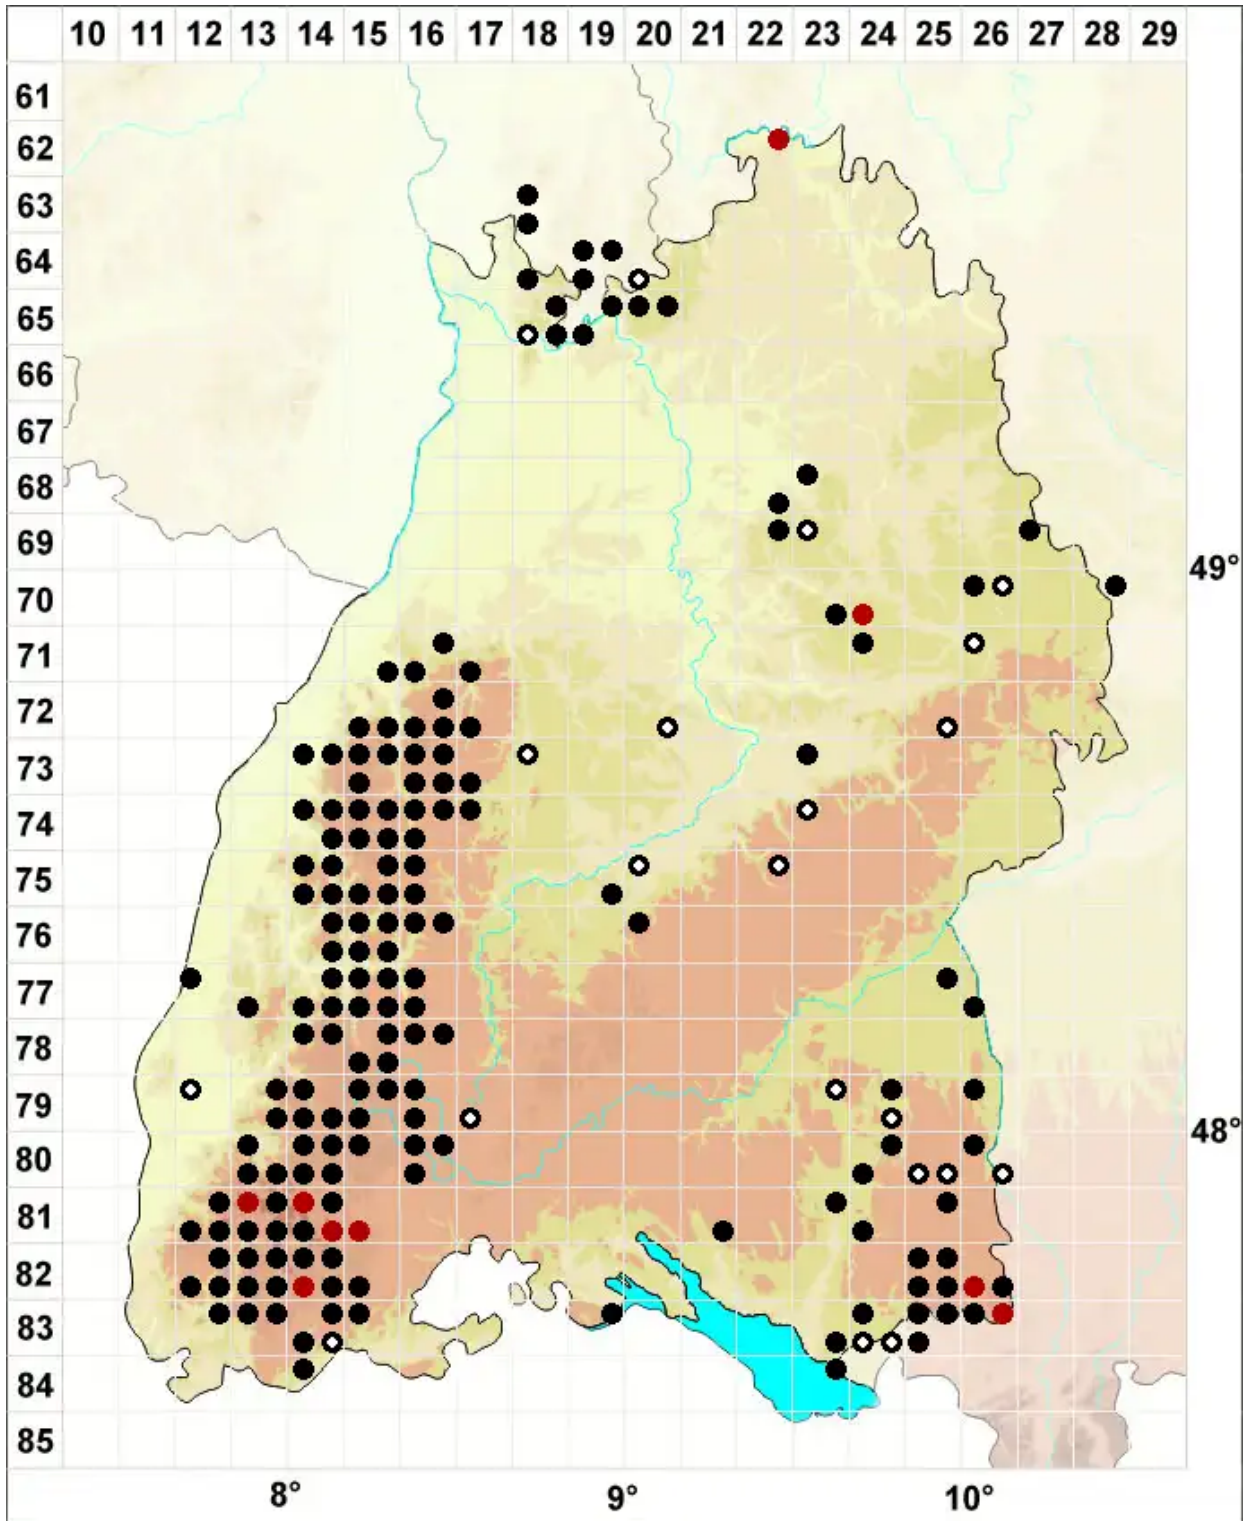

Philonotis fontana (Hedw.) Brid.

Gemeines Quellmoos

Legende:

Symbole:

Ausgefülltes Symbol:
Zeitraum von 1980 bis heute (Aktuelle Angabe)

Leeres Symbol:
Zeitraum vor 1980 (Altangabe)

Quadrat: Herbarbeleg