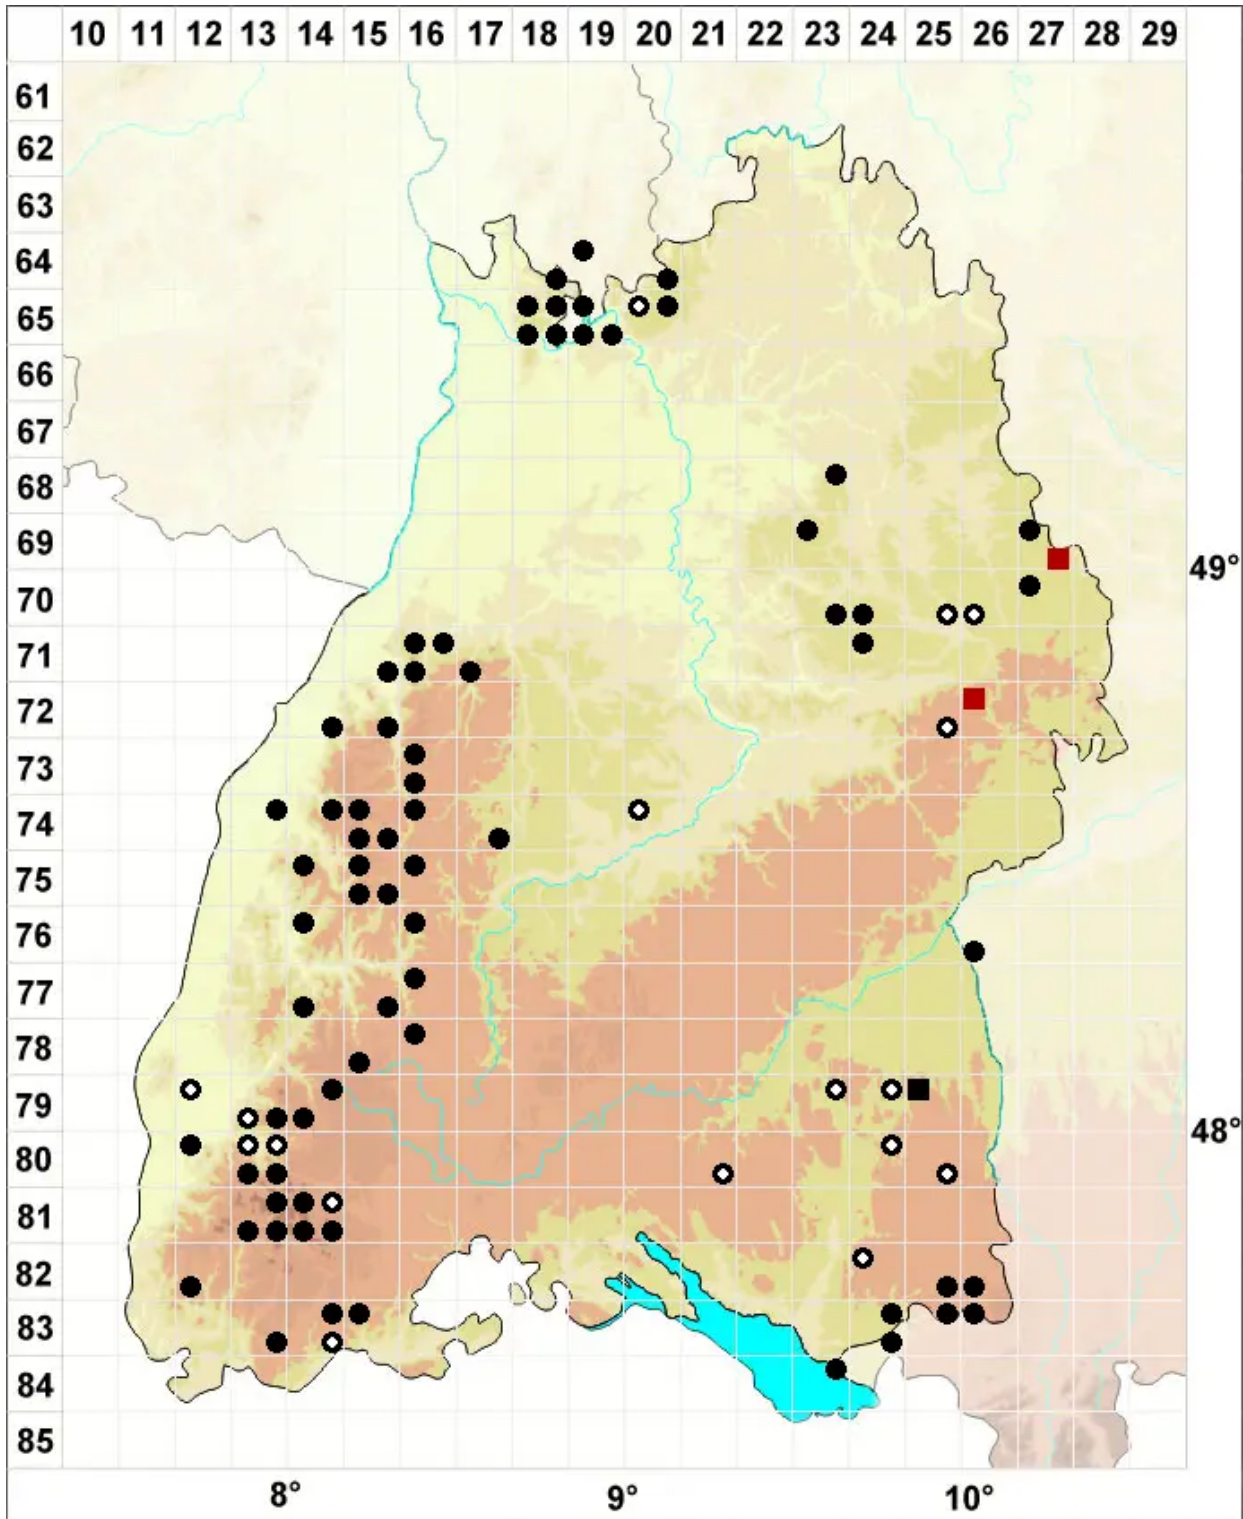

Philonotis caespitosa Jur.

Rasiges Quellmoos

Legende:

- Symbole:**
- Ausgefülltes Symbol:
Zeitraum von 1980 bis heute (Aktuelle Angabe)
 - Leeres Symbol:
Zeitraum vor 1980 (Altangabe)
 - Quadrat: Herbarbeleg