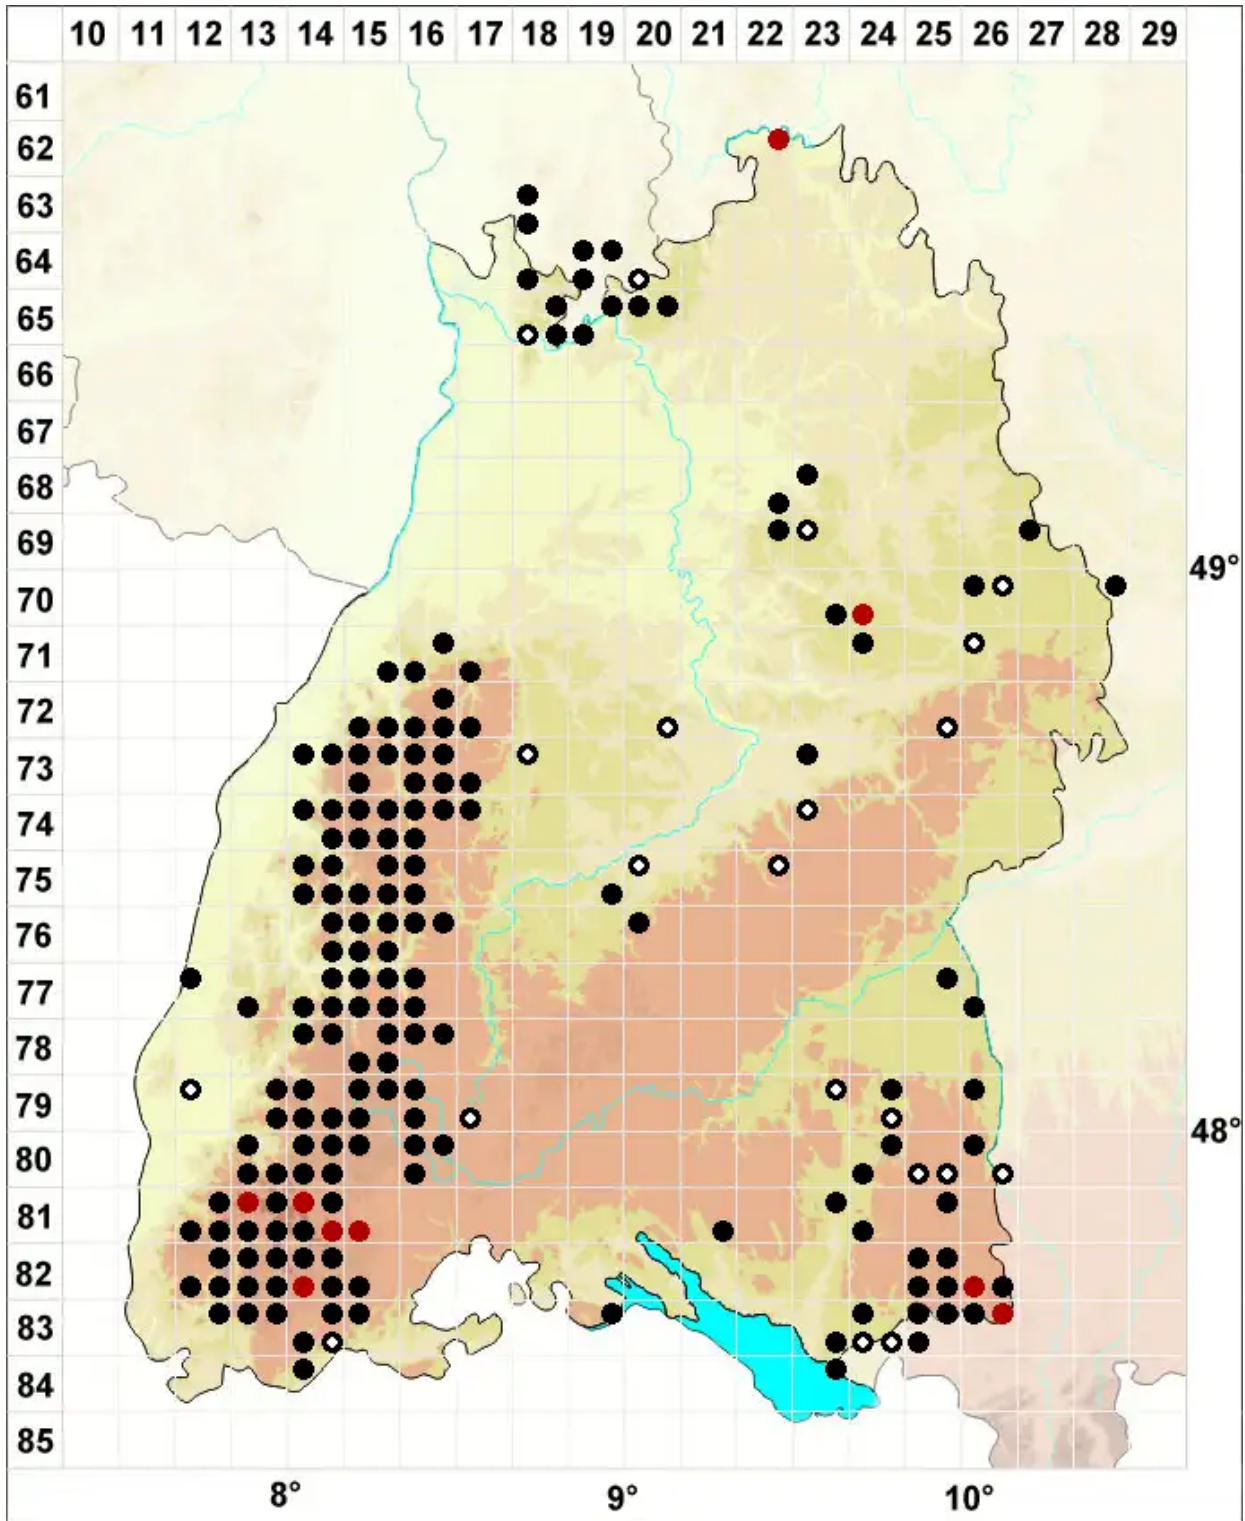

Philonotis fontana (Hedw.) Brid.

Gemeines Quellmoos

Legende:

Symbole:
Ausgefülltes Symbol:
Zeitraum von 1980 bis heute (Aktuelle Angabe)
Leeres Symbol:
Zeitraum vor 1980 (Altangabe)
Quadrat: Herbarbeleg