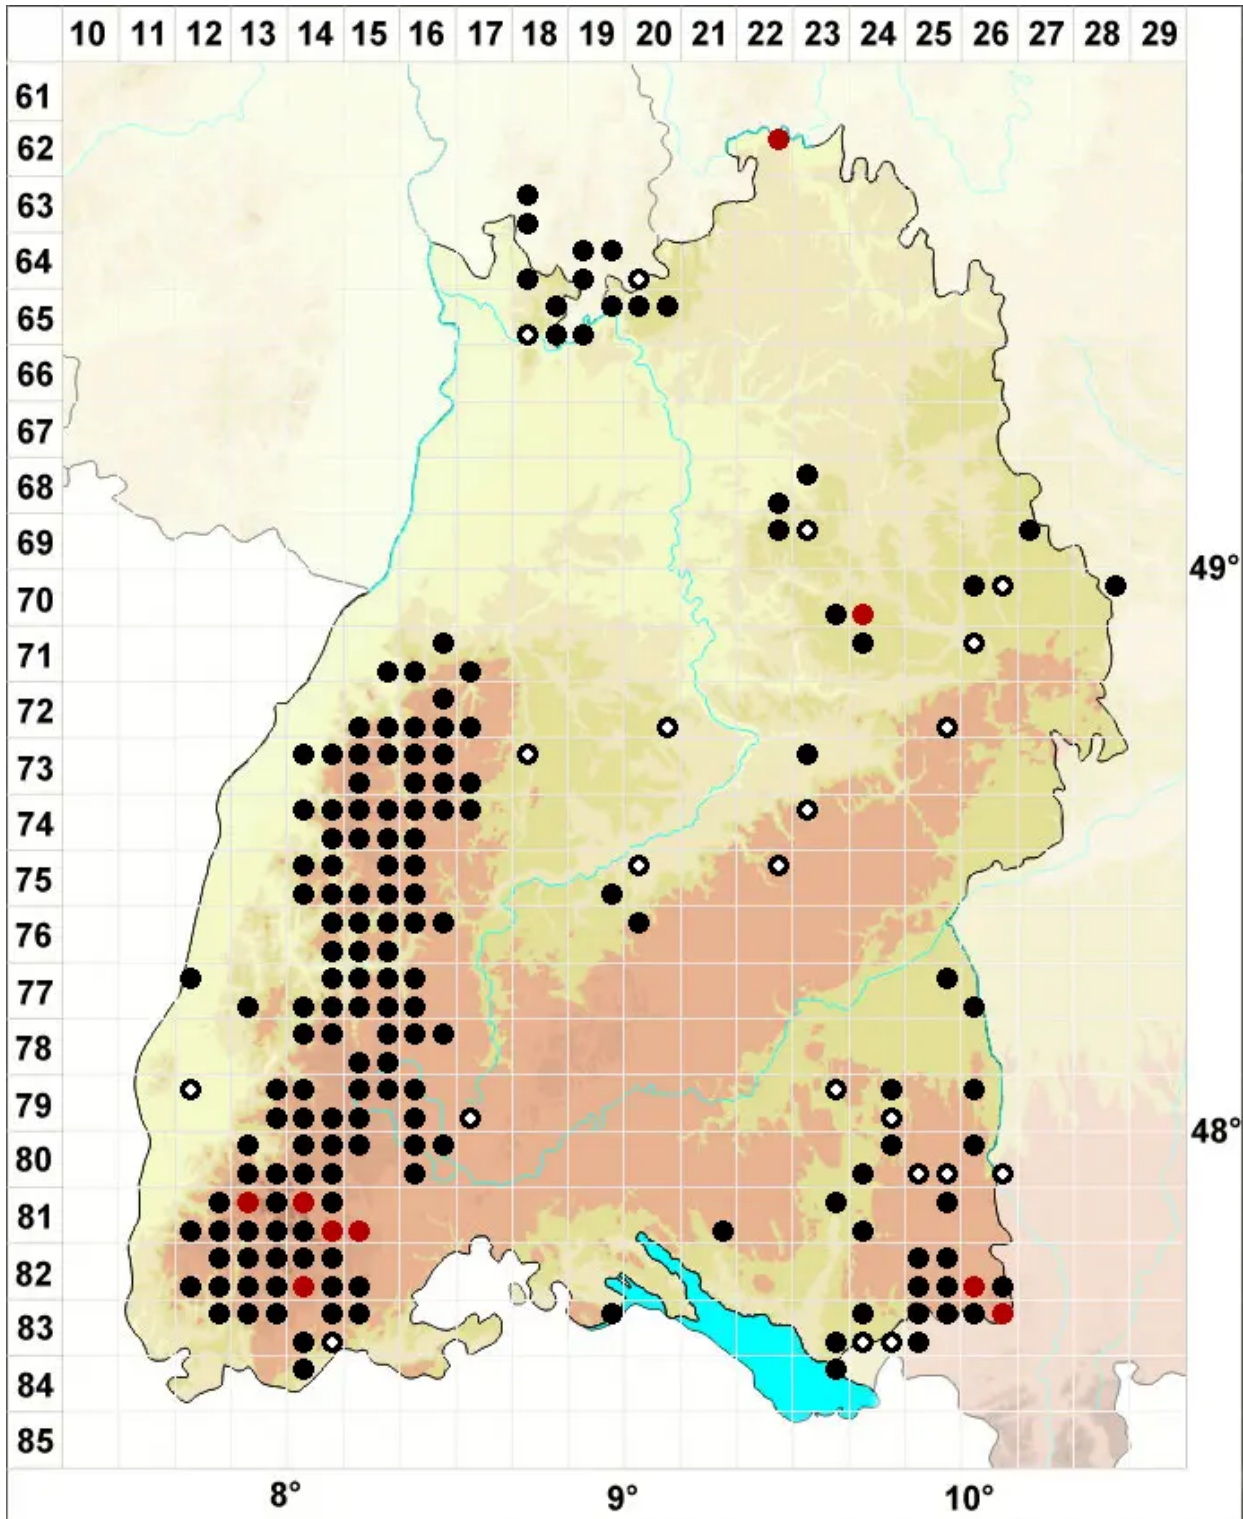

Philonotis fontana (Hedw.) Brid.

Gemeines Quellmoos

Legende:

Symbole:
Ausgefülltes Symbol:
Zeitraum von 1980 bis heute (Aktuelle Angabe)
Leeres Symbol:
Zeitraum vor 1980 (Altangabe)
Quadrat: Herbarbeleg