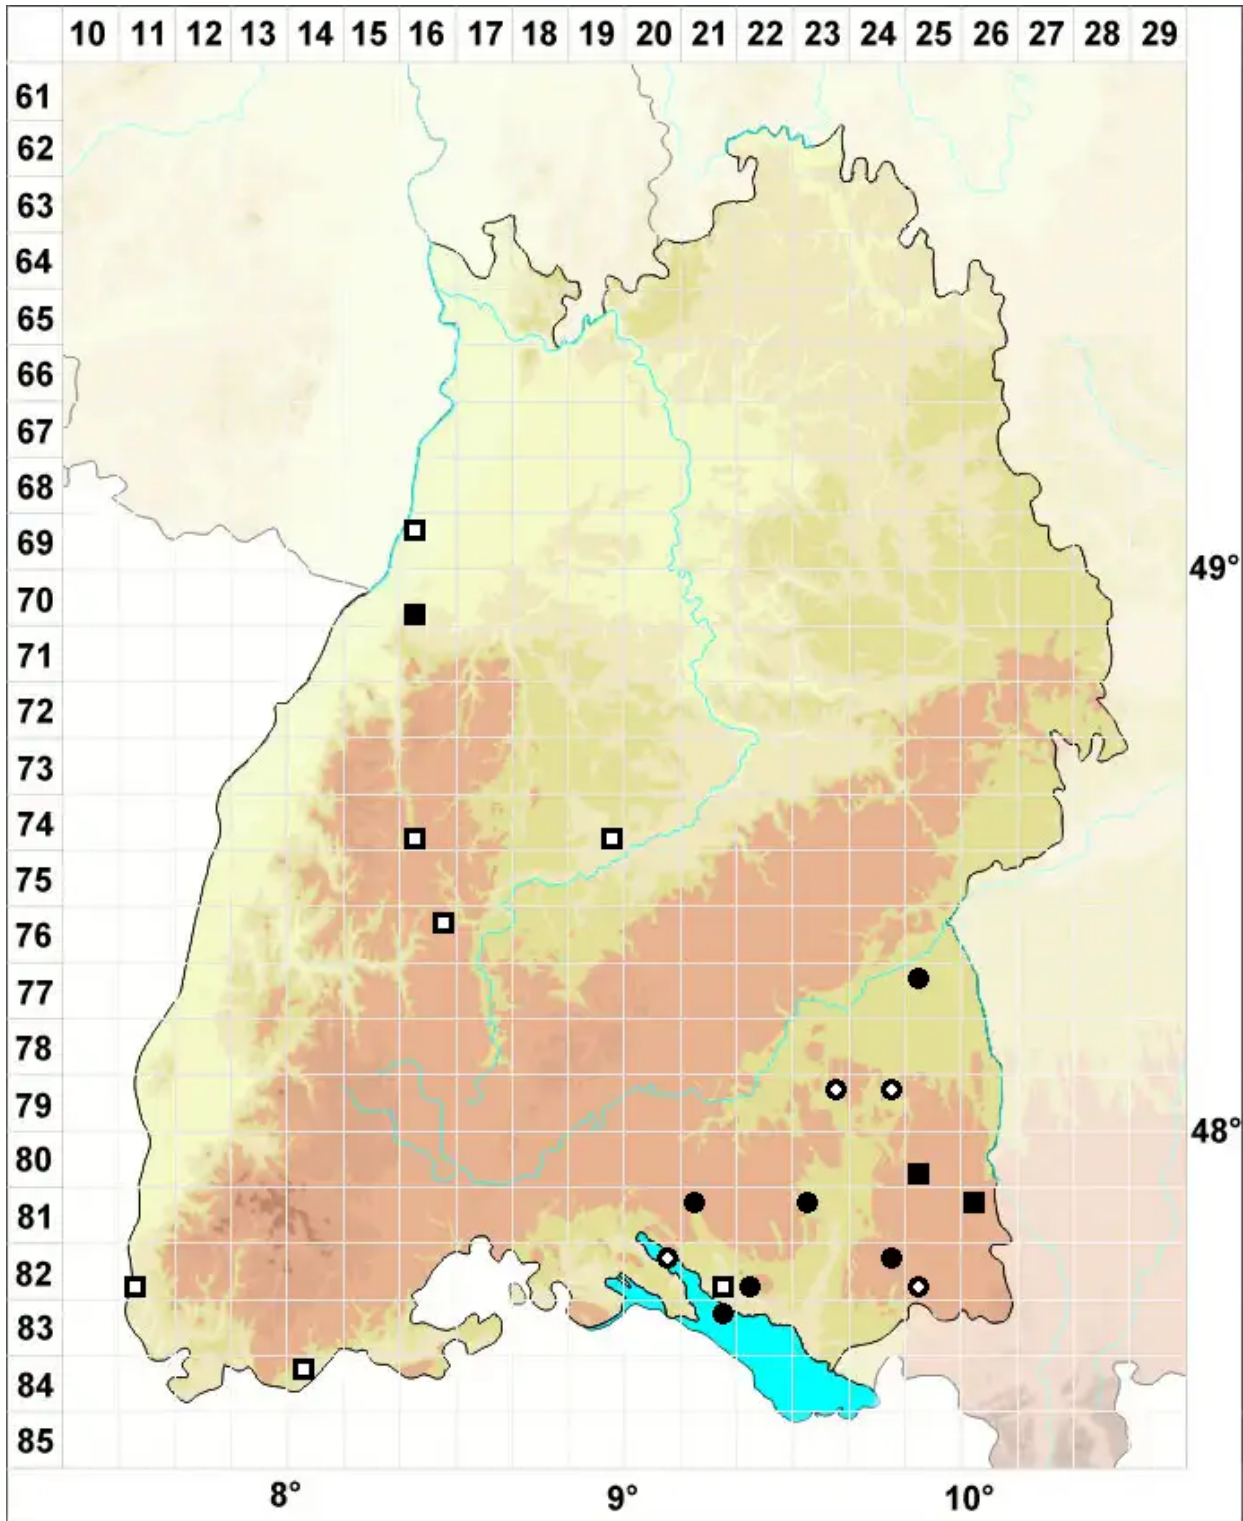

Philonotis marchica (Hedw.) Brid.

Märkisches Quellmoos

Legende:

Symbole:
Ausgefülltes Symbol:
Zeitraum von 1980 bis heute (Aktuelle Angabe)
Leeres Symbol:
Zeitraum vor 1980 (Altangabe)
Quadrat: Herbarbeleg