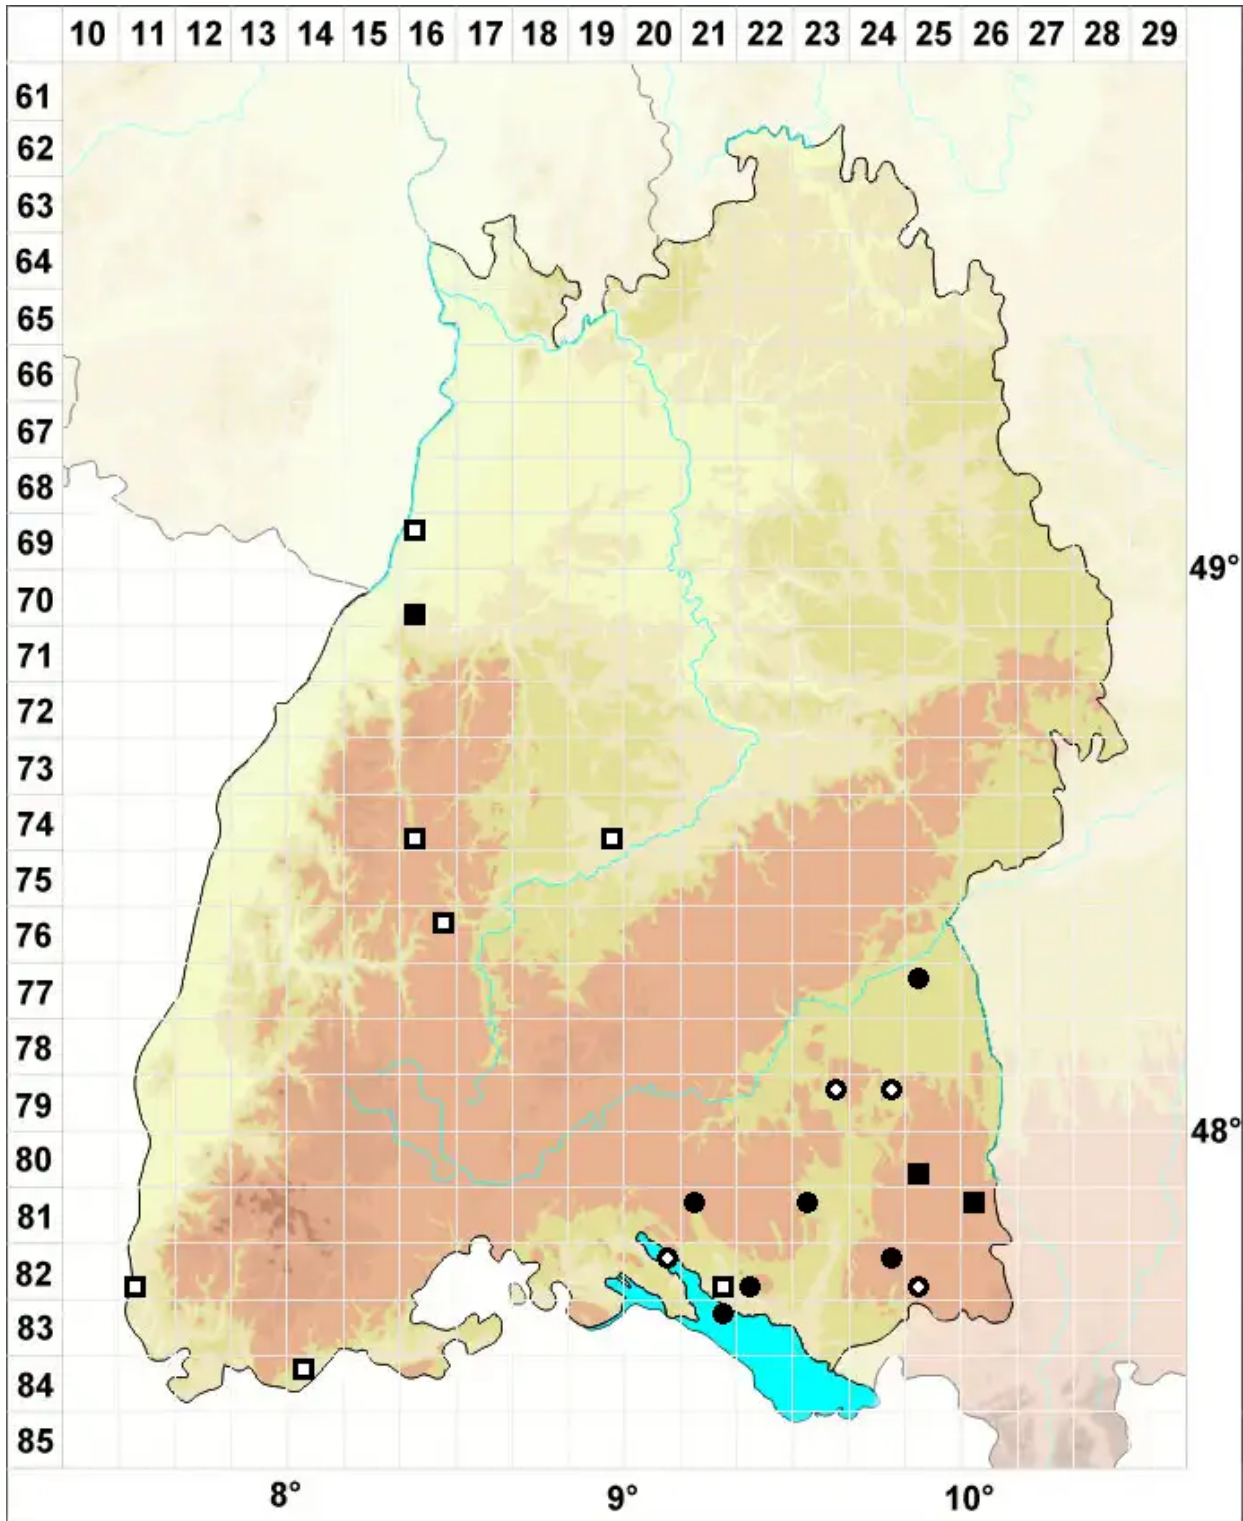

# Philonotis marchica (Hedw.) Brid.

## Märkisches Quellmoos

Legende:

**Symbole:**  
Ausgefülltes Symbol:  
Zeitraum von 1980 bis heute (Aktuelle Angabe)  
Leeres Symbol:  
Zeitraum vor 1980 (Altangabe)  
Quadrat: Herbarbeleg