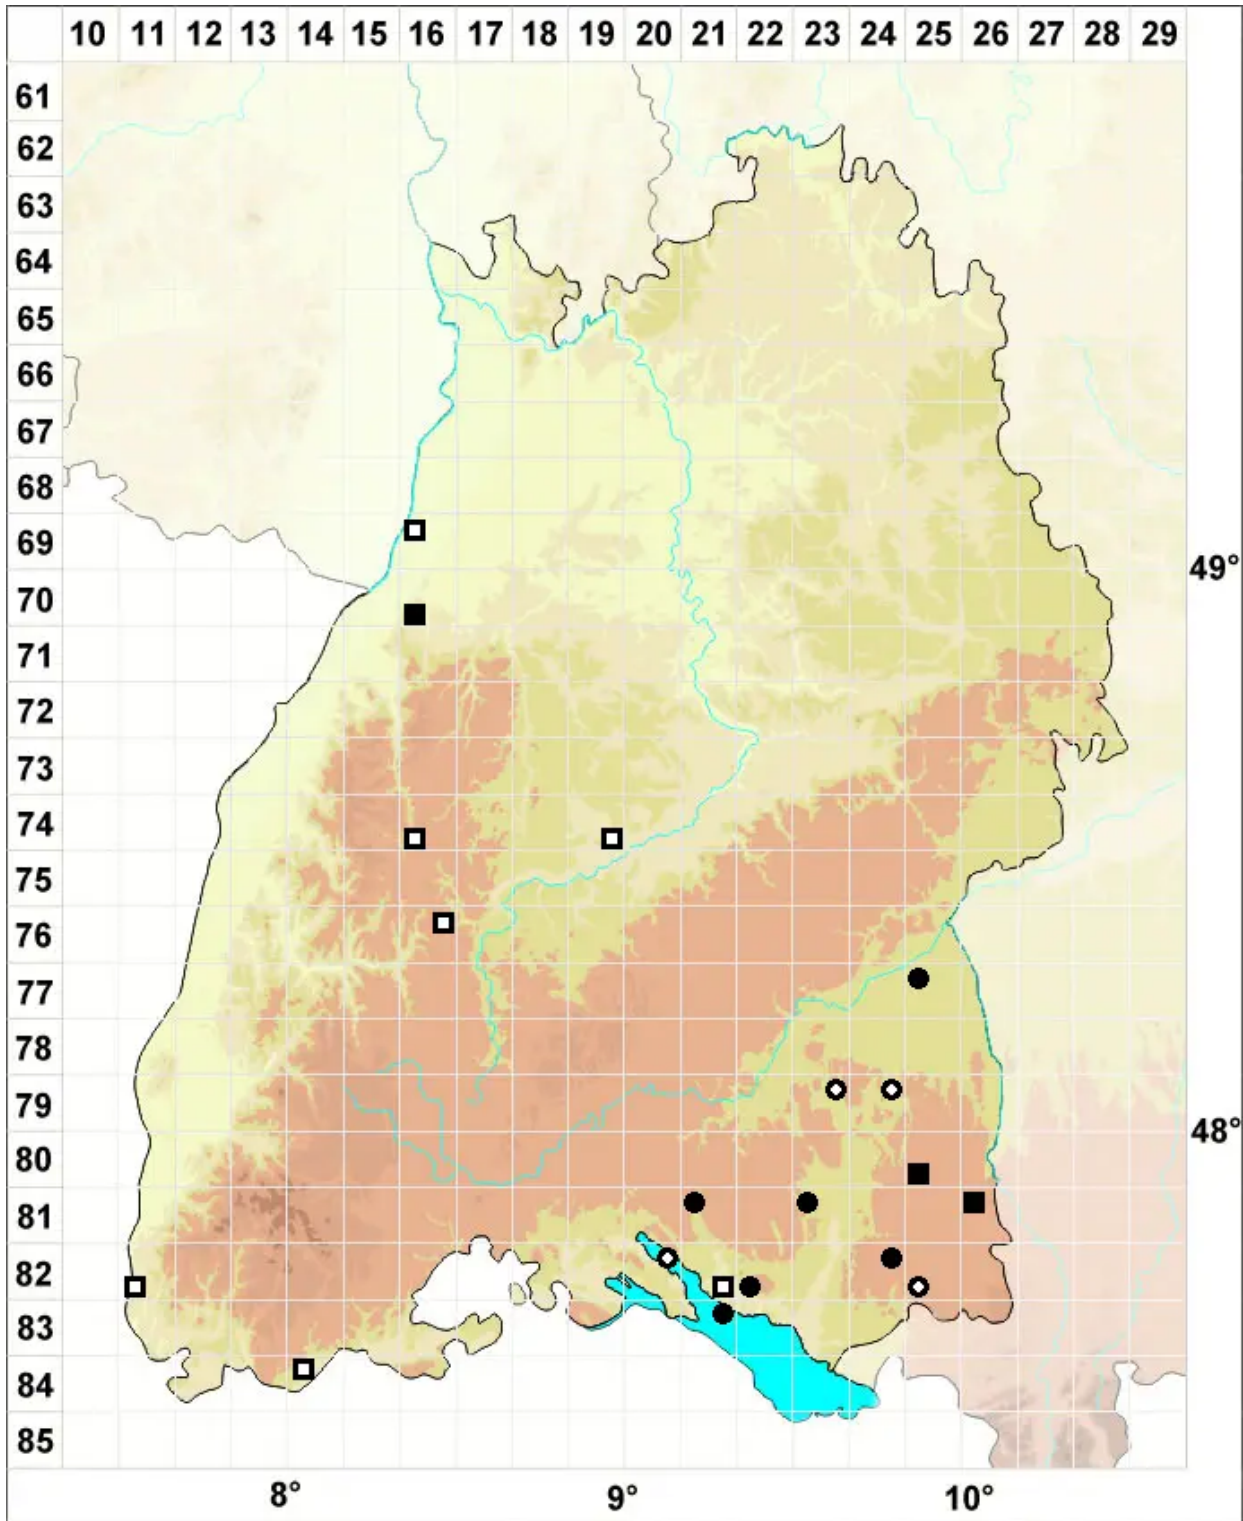

Philonotis marchica (Hedw.) Brid.

Märkisches Quellmoos

Legende:

Symbole:

Ausgefülltes Symbol:
Zeitraum von 1980 bis heute (Aktuelle Angabe)

Leeres Symbol:
Zeitraum vor 1980 (Altangabe)

Quadrat: Herbarbeleg