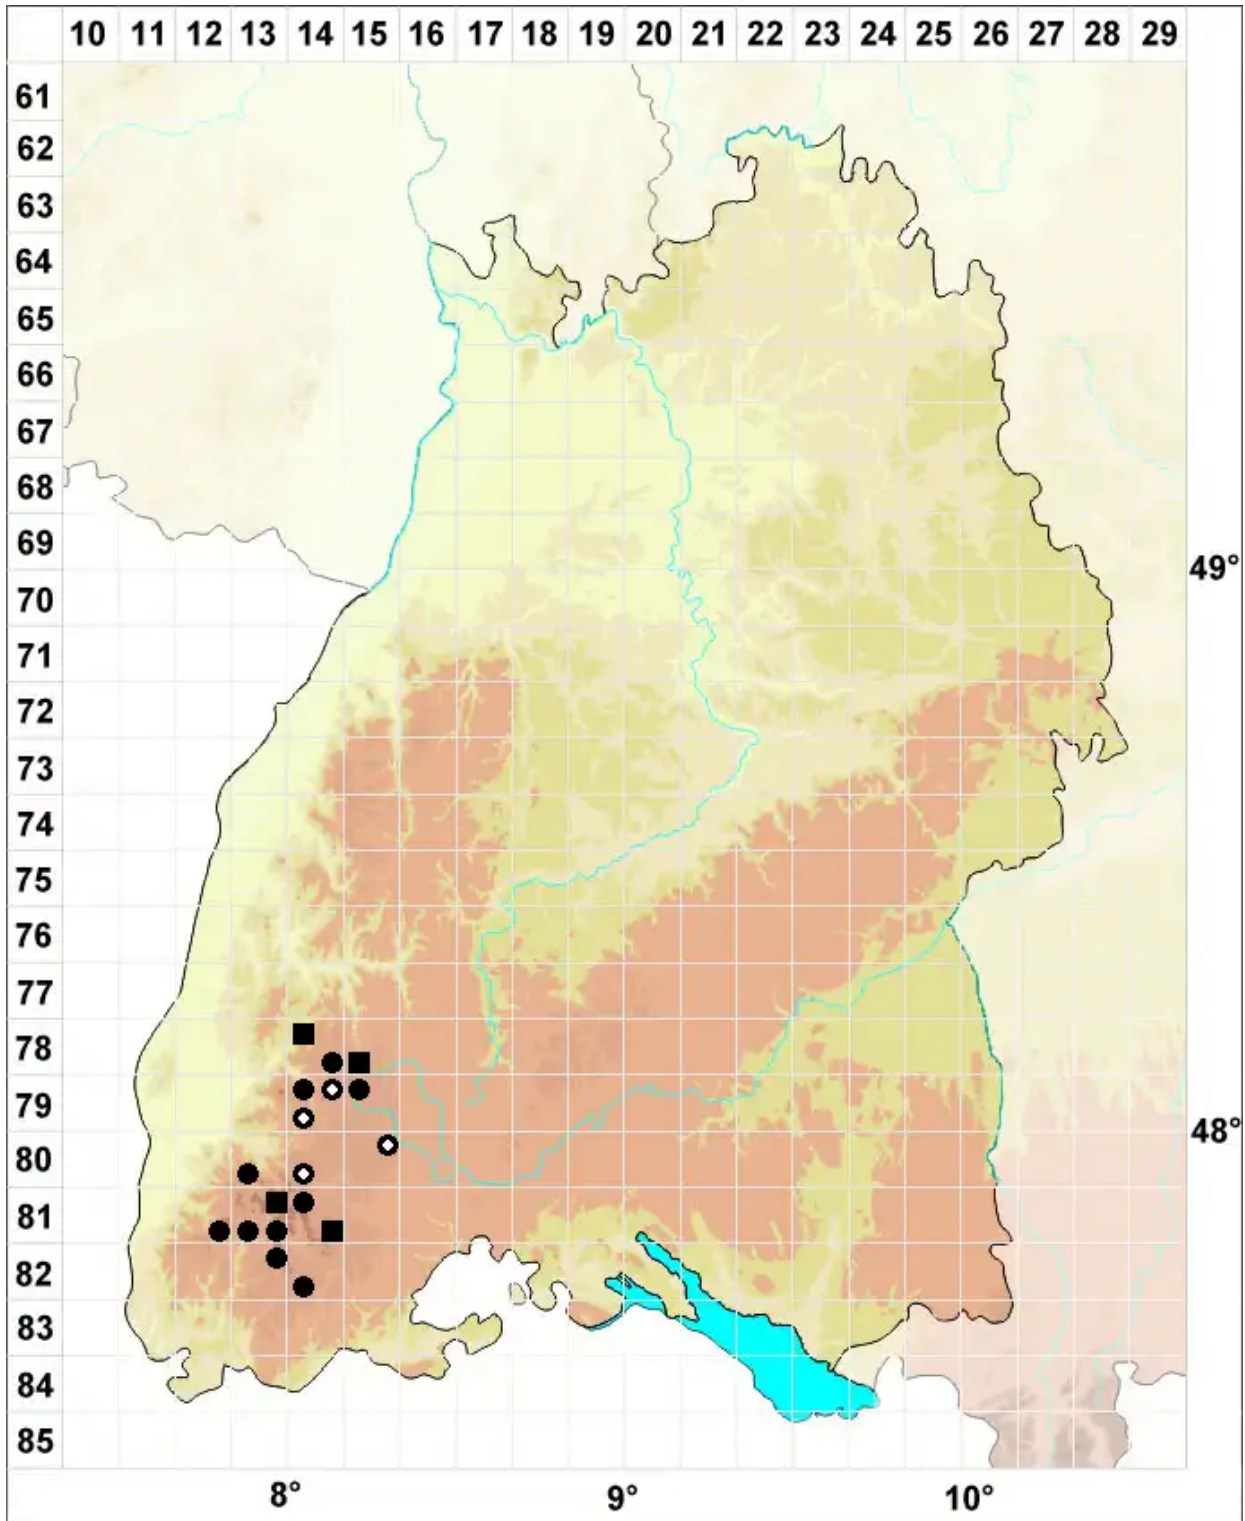

Philonotis seriata Mitt.

Reihenblättriges Quellmoos

Legende:

Symbole:

Ausgefülltes Symbol:
Zeitraum von 1980 bis heute (Aktuelle Angabe)

Leeres Symbol:
Zeitraum vor 1980 (Altangabe)

Quadrat: Herbarbeleg