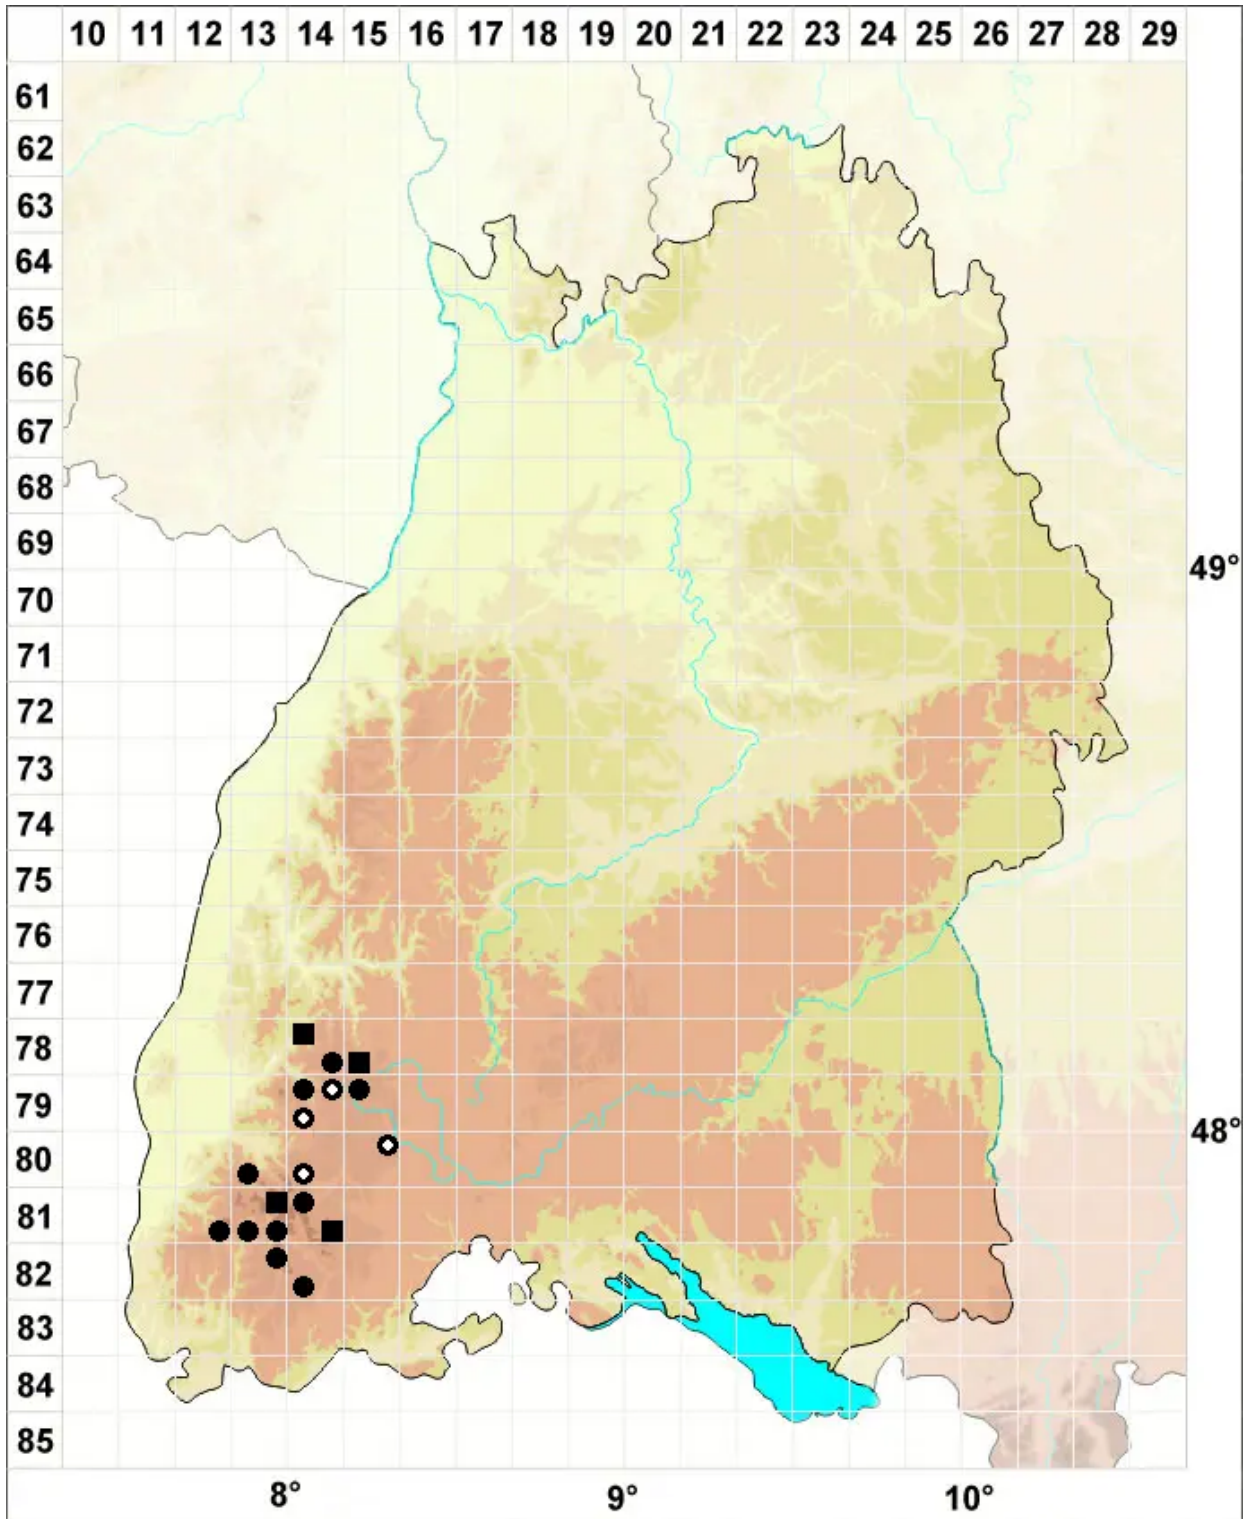

Philonotis seriata Mitt.

Reihenblättriges Quellmoos

Legende:

Symbole:
Ausgefülltes Symbol:
Zeitraum von 1980 bis heute (Aktuelle Angabe)
Leeres Symbol:
Zeitraum vor 1980 (Altangabe)
Quadrat: Herbarbeleg