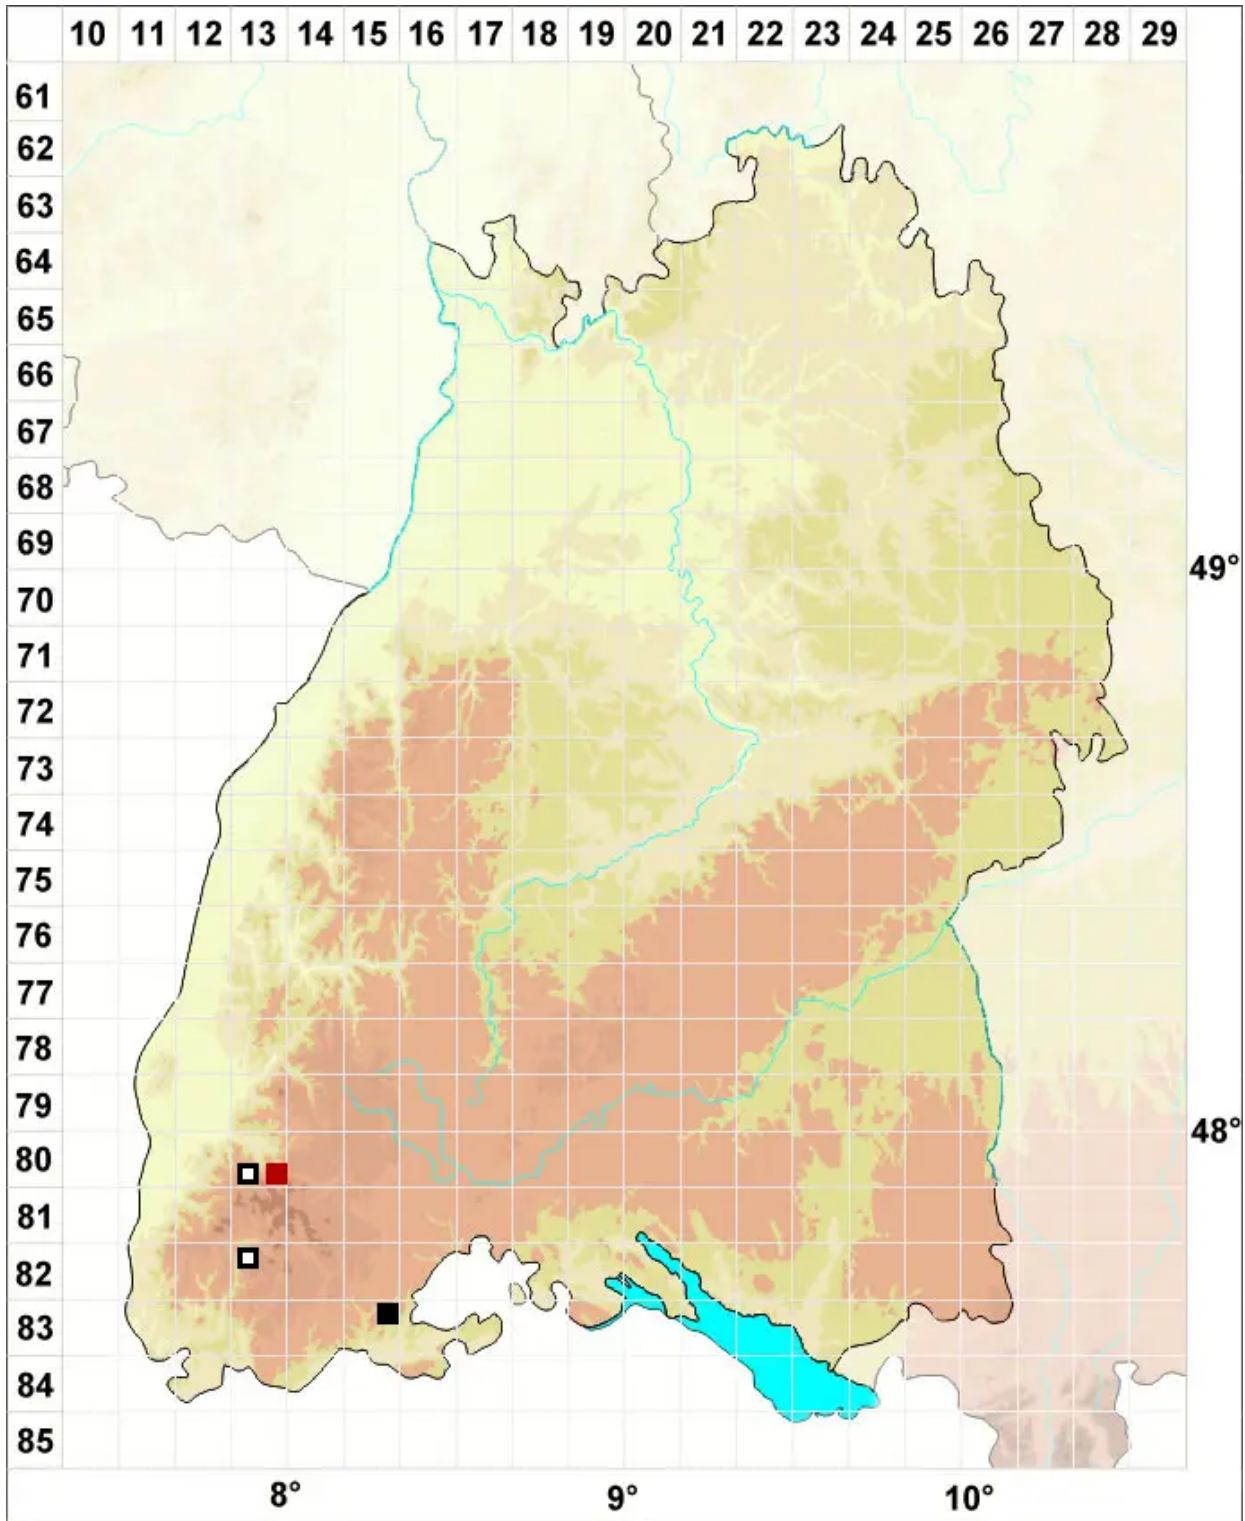

Philonotis tomentella Molendo

Feinfilziges Quellmoos

Legende:

Symbole:

Ausgefülltes Symbol:
Zeitraum von 1980 bis heute (Aktuelle Angabe)

Leeres Symbol:
Zeitraum vor 1980 (Altangabe)

Quadrat: Herbarbeleg