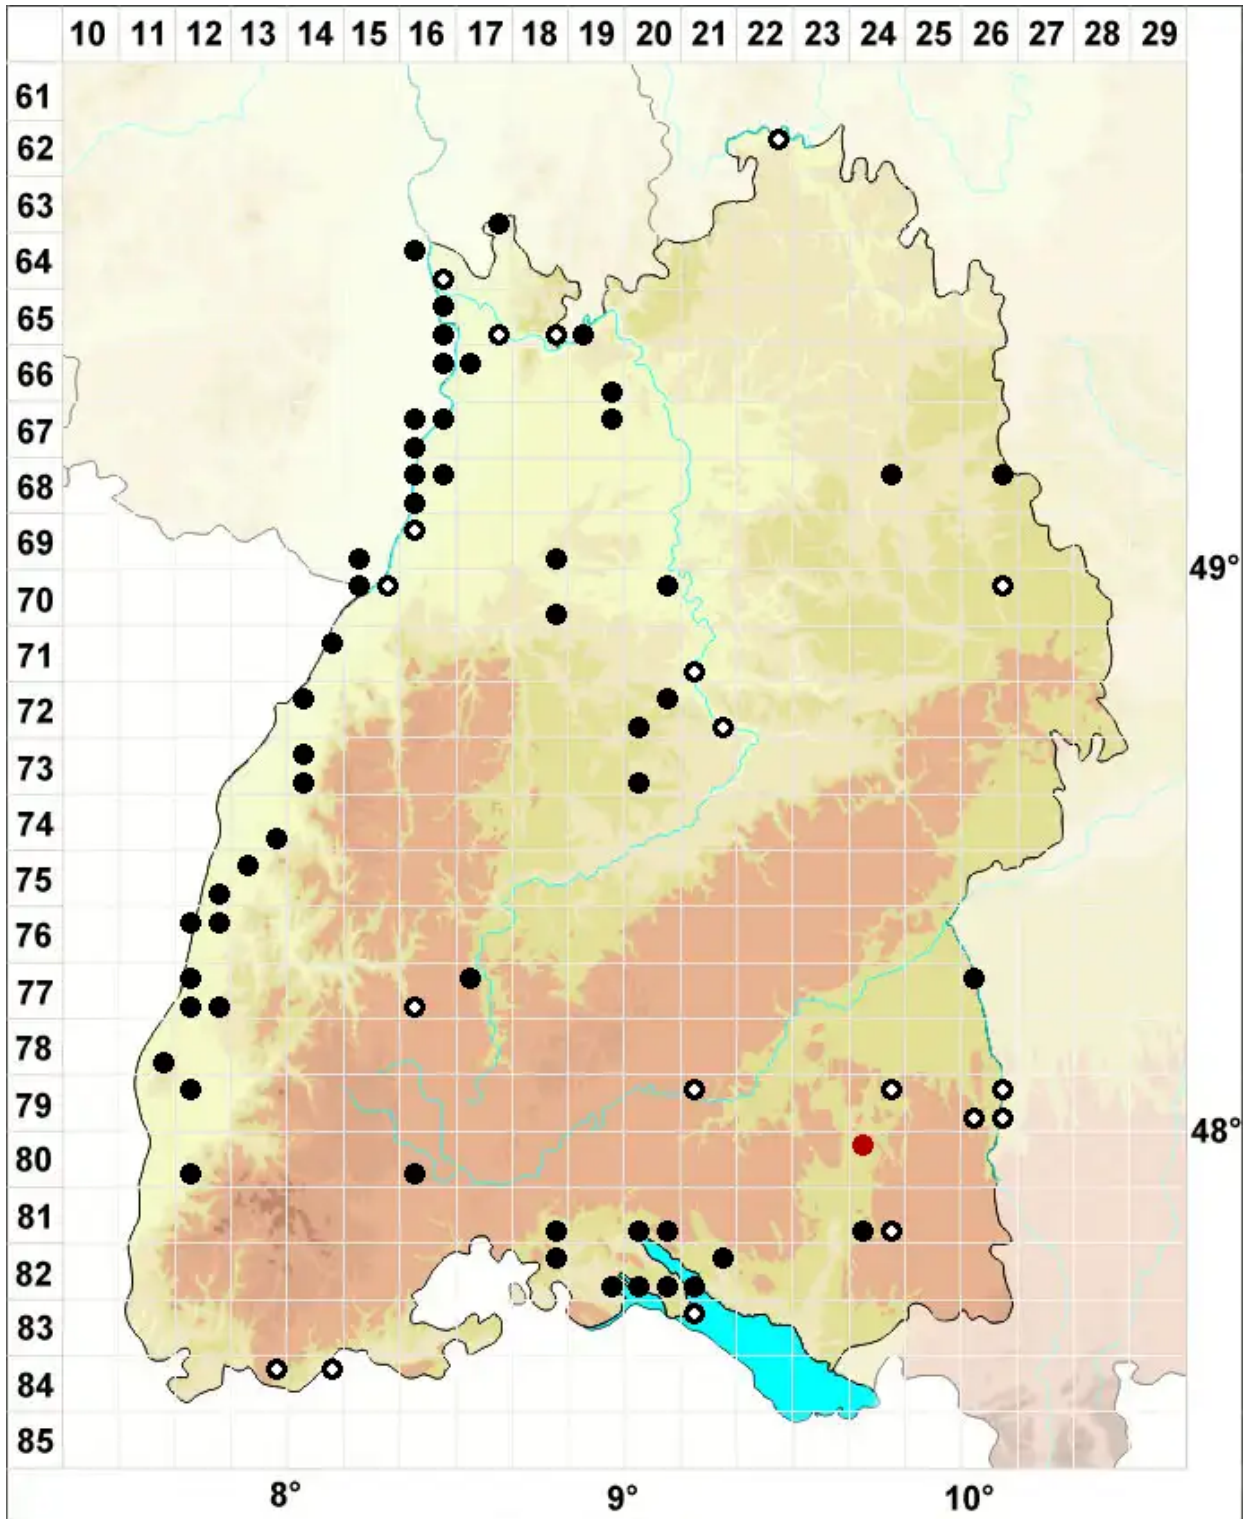

# Physcomitrella patens (Hedw.) Bruch & Schimp.

Ausgebreitetes Kleinblasenmützenmoos

Legende:

**Symbole:**

Ausgefülltes Symbol:  
Zeitraum von 1980 bis heute (Aktuelle Angabe)

Leeres Symbol:  
Zeitraum vor 1980 (Altangabe)

Quadrat: Herbarbeleg