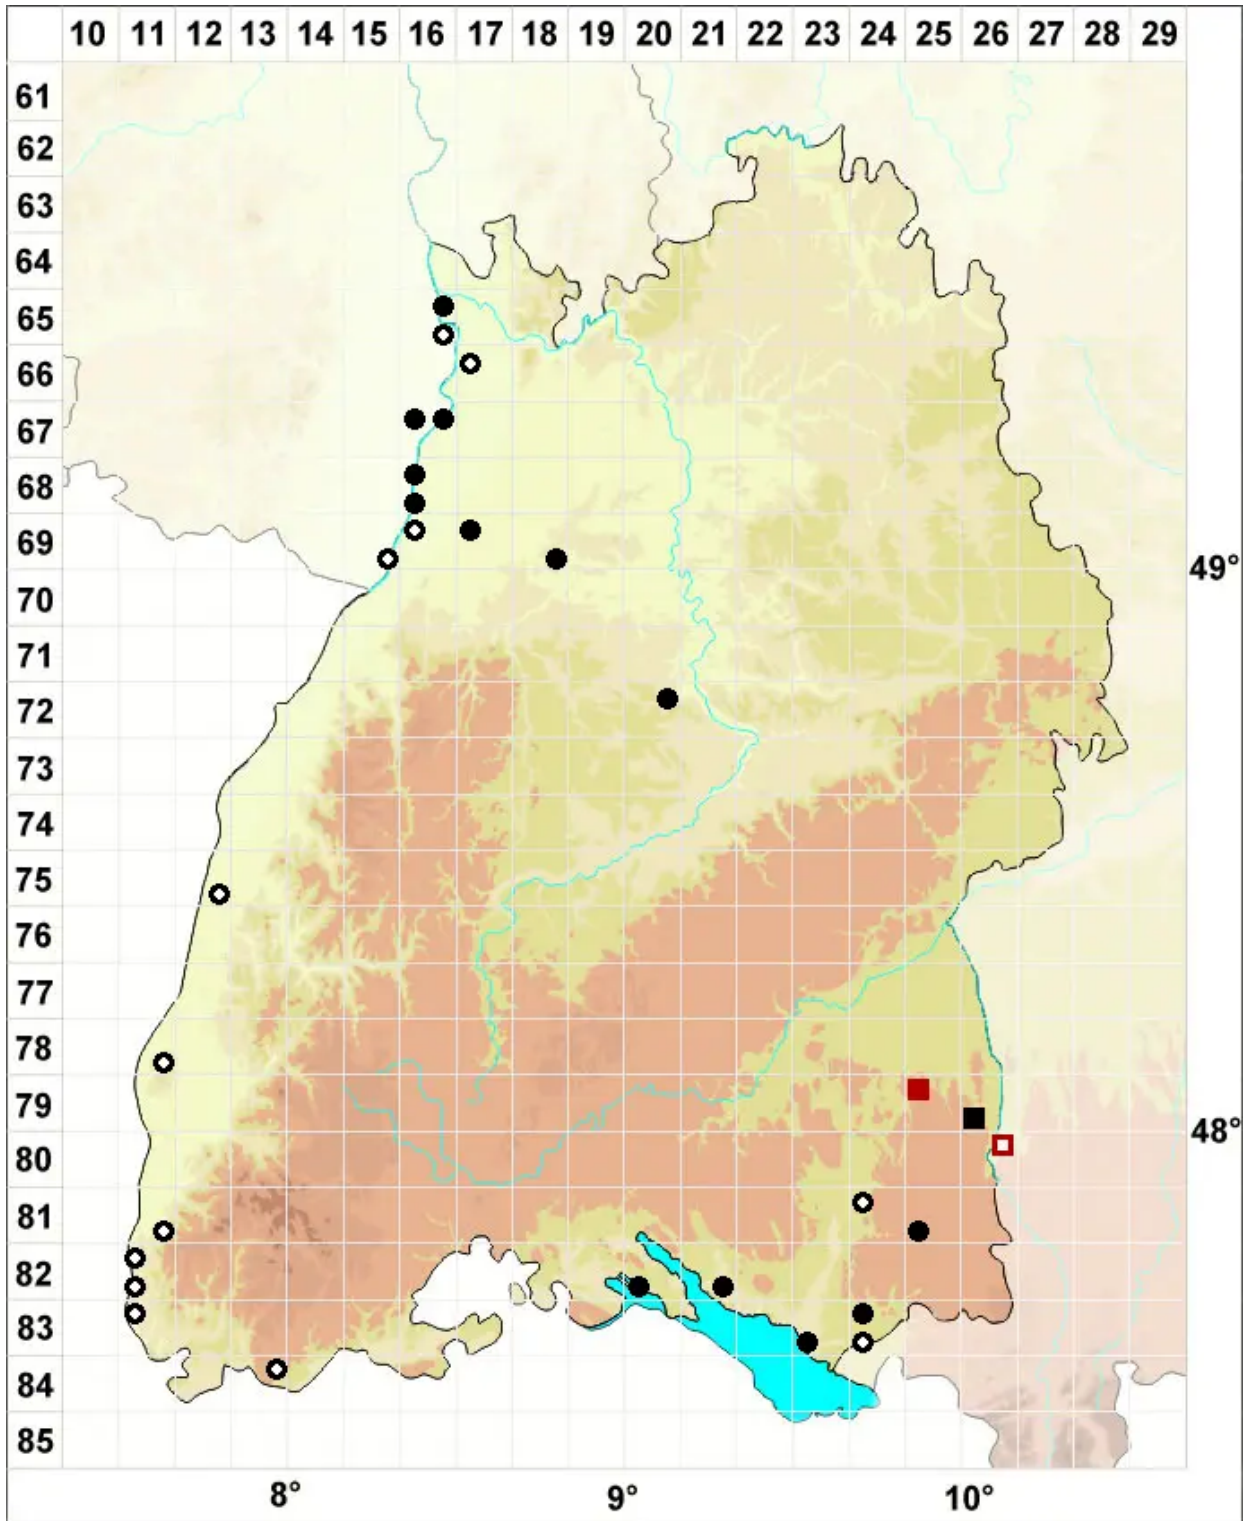

Physcomitrium eurystomum Sendtn.

Weitmündiges Blasenmützenmoos

Legende:

- Symbole:**
- Ausgefülltes Symbol:
Zeitraum von 1980 bis heute (Aktuelle Angabe)
 - Leeres Symbol:
Zeitraum vor 1980 (Altangabe)
 - Quadrat: Herbarbeleg