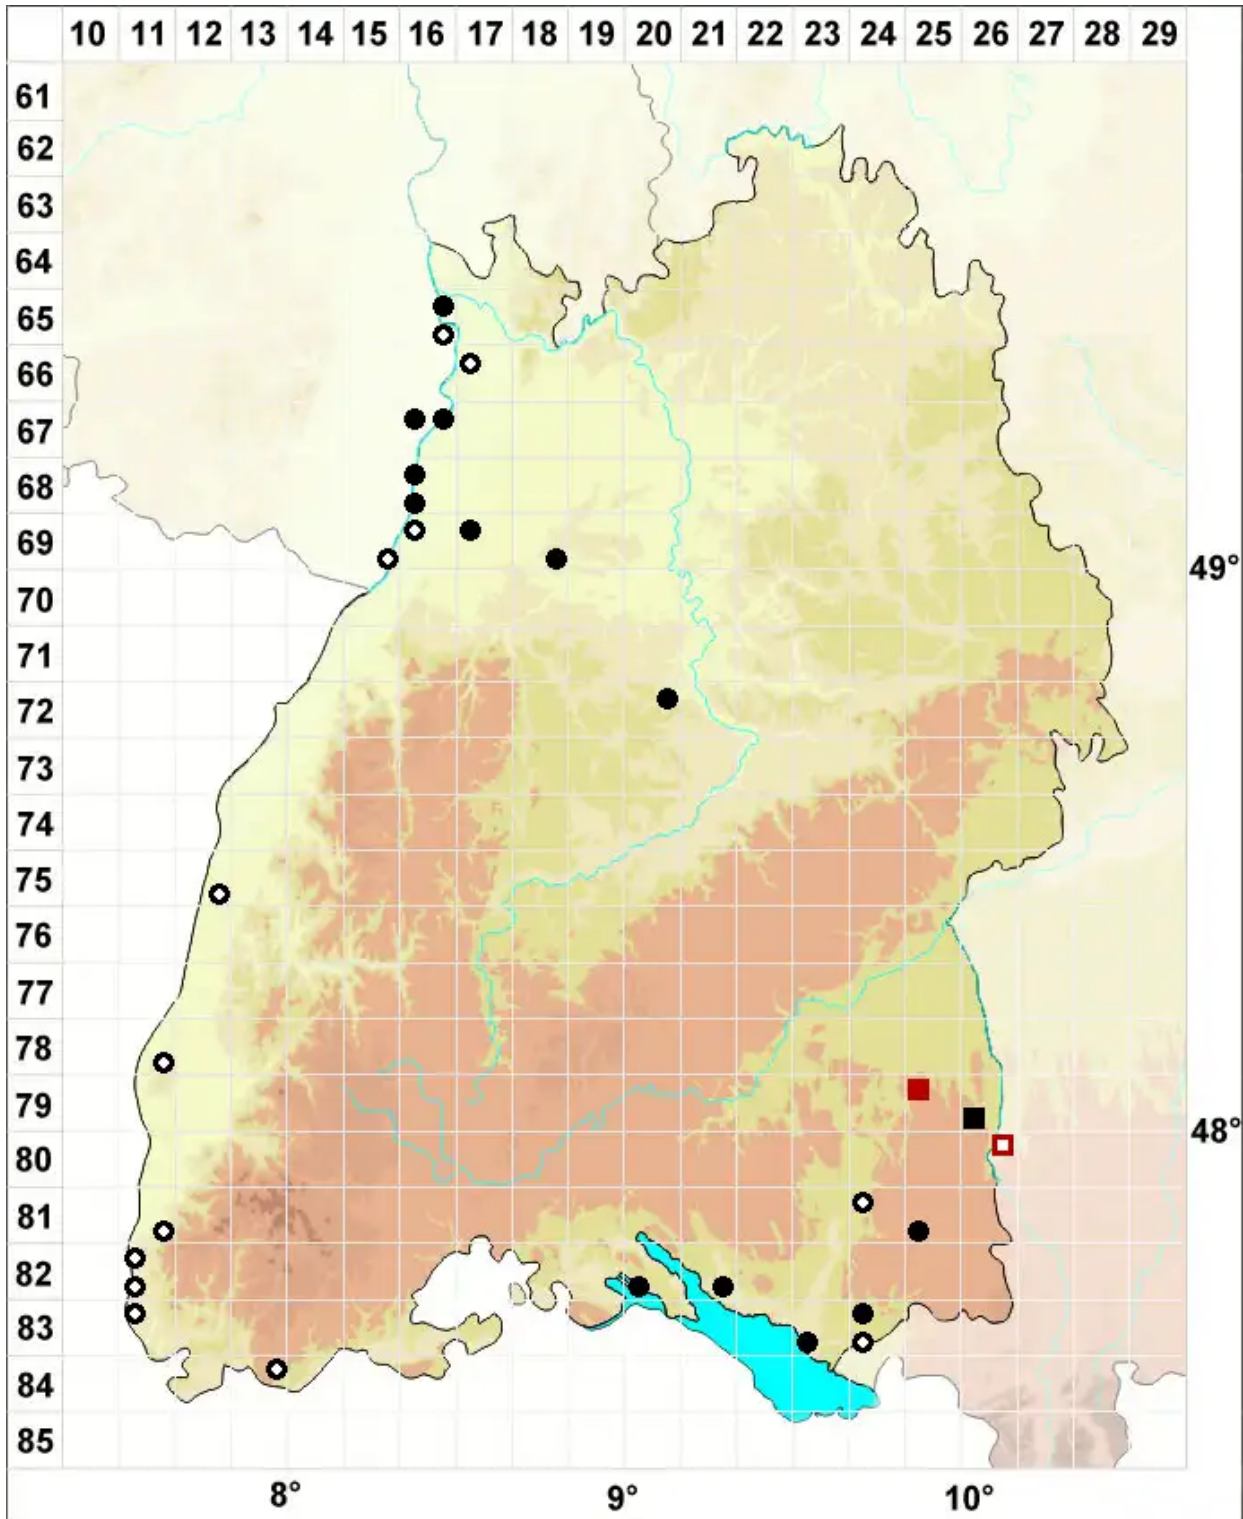

Physcomitrium eurystomum Sendtn.

Weitmündiges Blasenmützenmoos

Legende:

Symbole:
Ausgefülltes Symbol:
Zeitraum von 1980 bis heute (Aktuelle Angabe)
Leeres Symbol:
Zeitraum vor 1980 (Altangabe)
Quadrat: Herbarbeleg