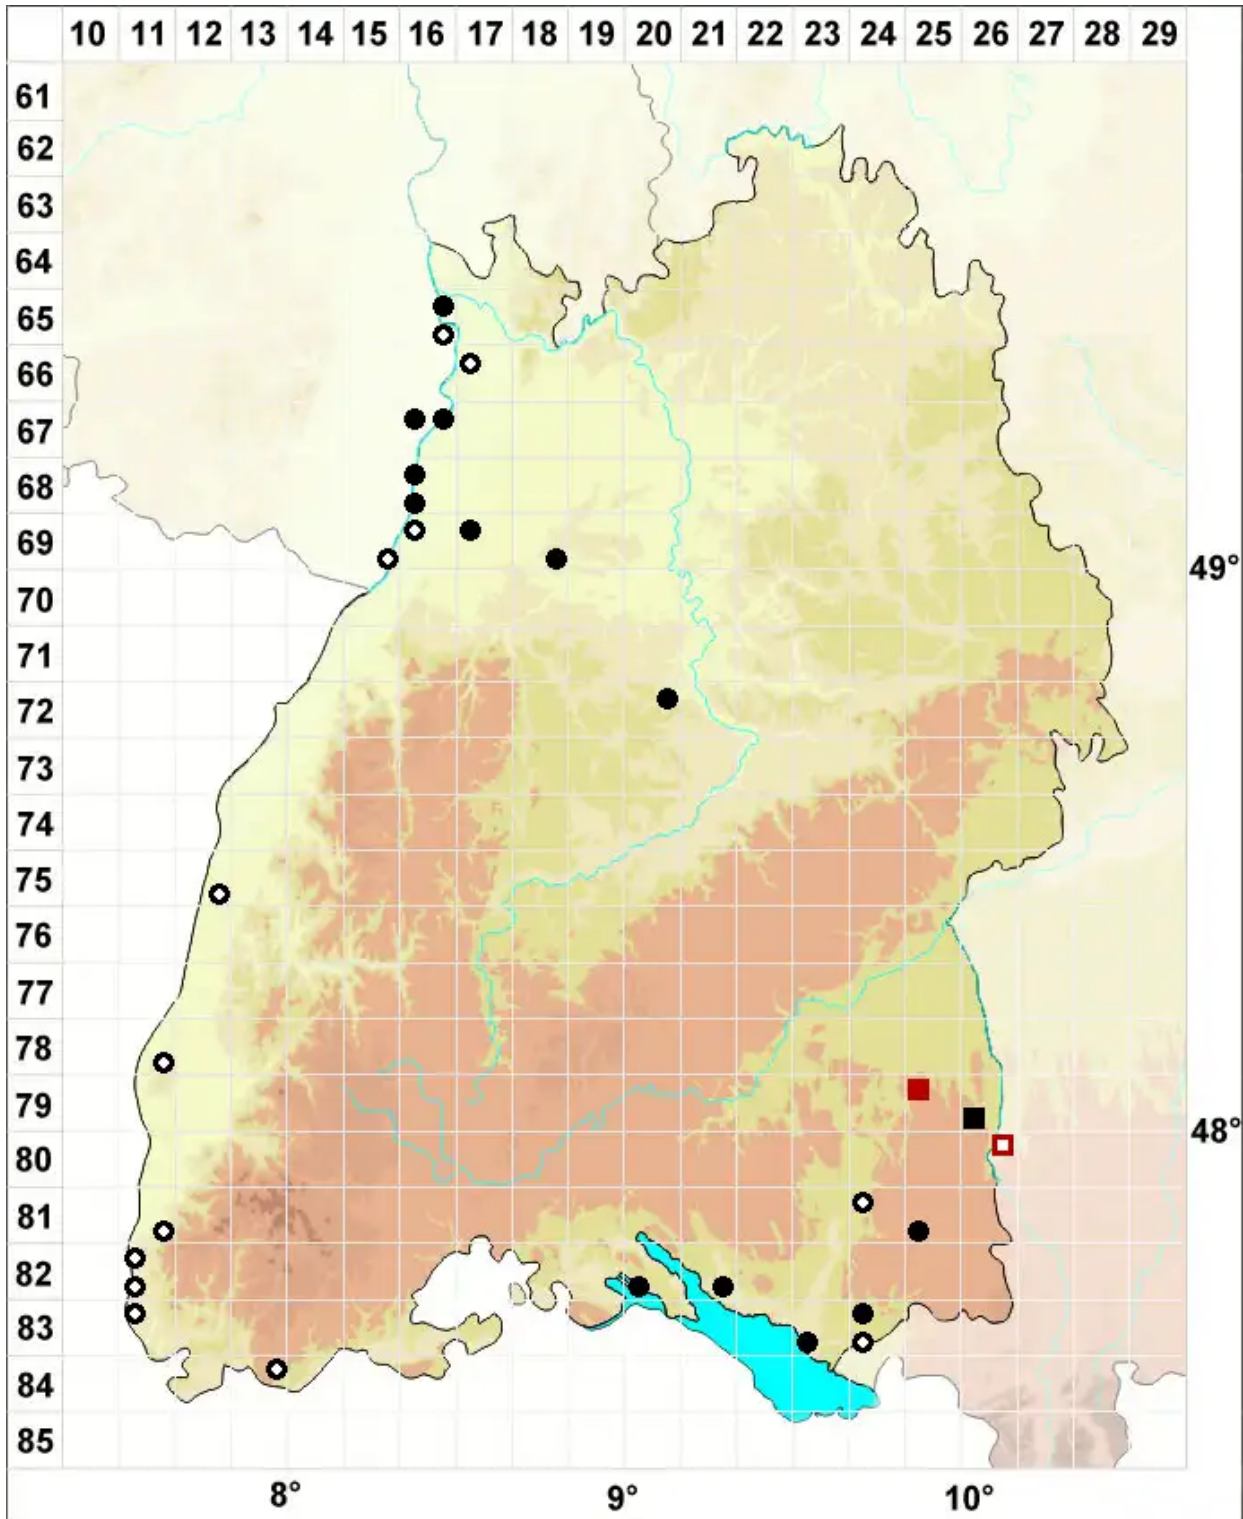

# Physcomitrium eurystomum Sendtn.

Weitmündiges Blasenmützenmoos

Legende:

- Symbole:**  
Ausgefülltes Symbol:  
Zeitraum von 1980 bis heute (Aktuelle Angabe)  
Leeres Symbol:  
Zeitraum vor 1980 (Altangabe)  
Quadrat: Herbarbeleg