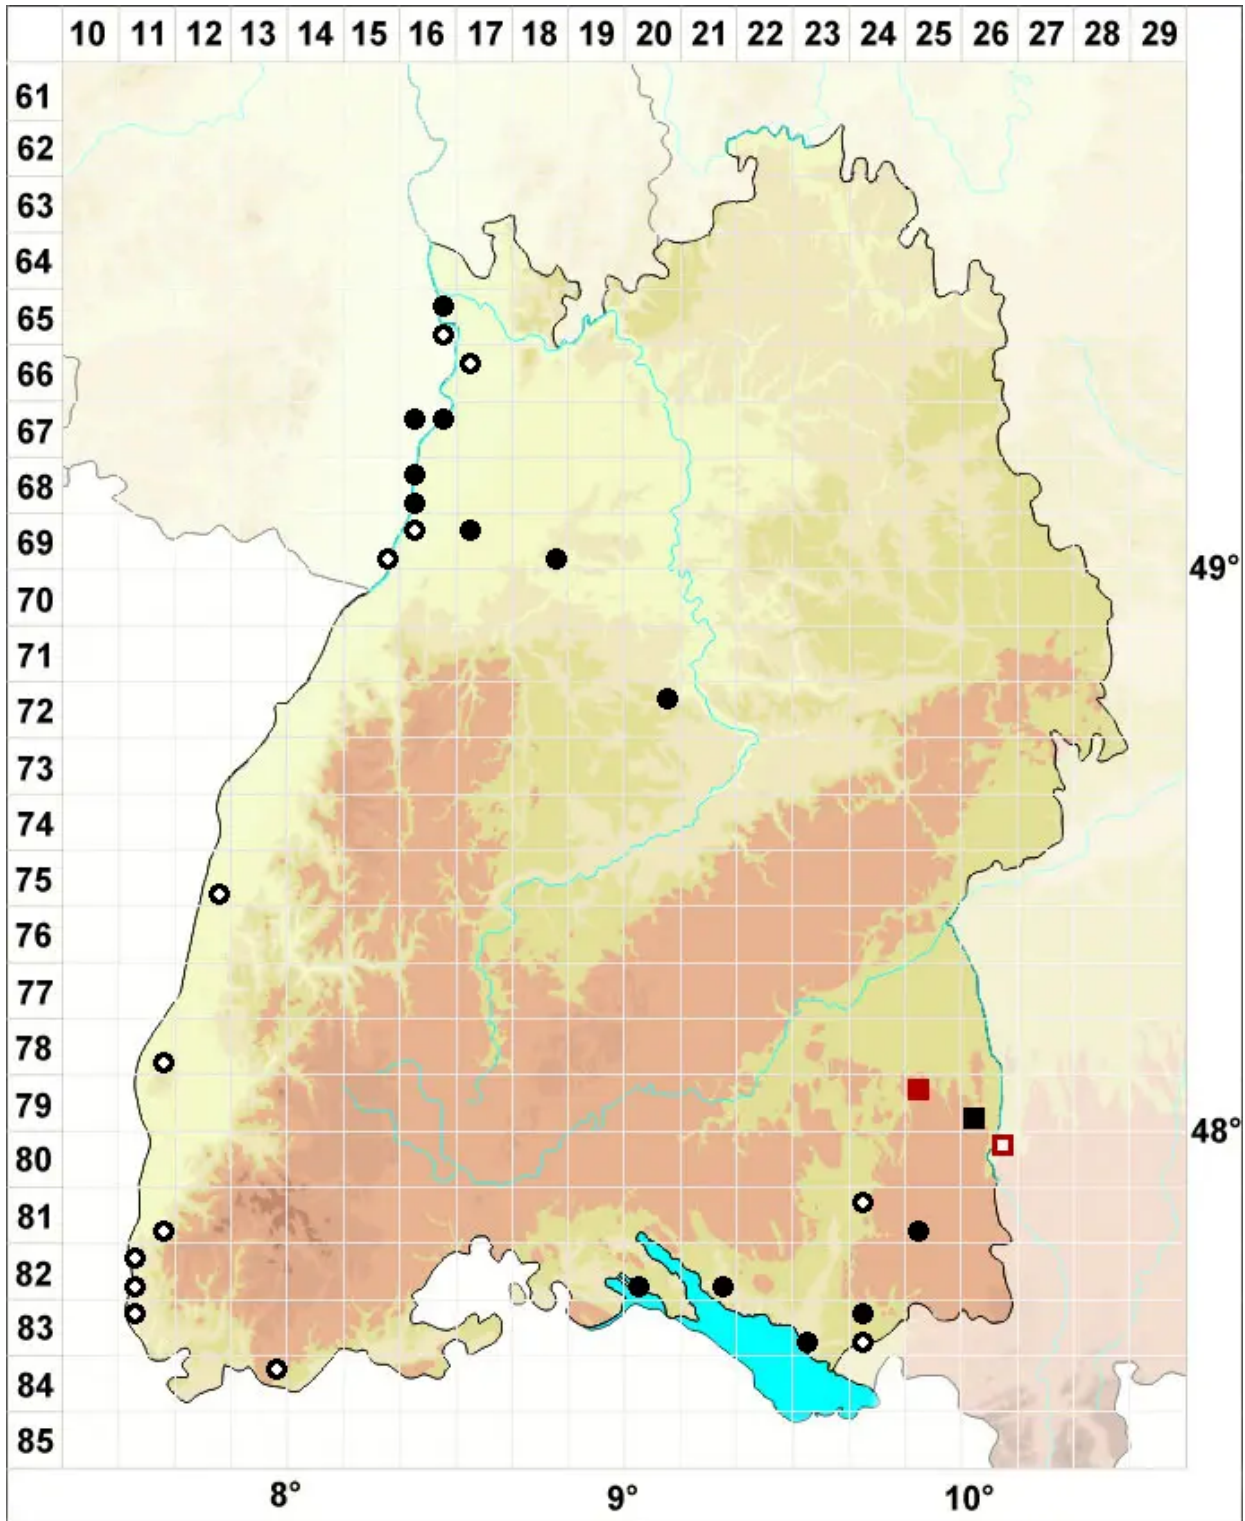

Physcomitrium eurystomum Sendtn.

Weitmündiges Blasenmützenmoos

Legende:

Symbole:
Ausgefülltes Symbol:
Zeitraum von 1980 bis heute (Aktuelle Angabe)
Leeres Symbol:
Zeitraum vor 1980 (Altangabe)
Quadrat: Herbarbeleg