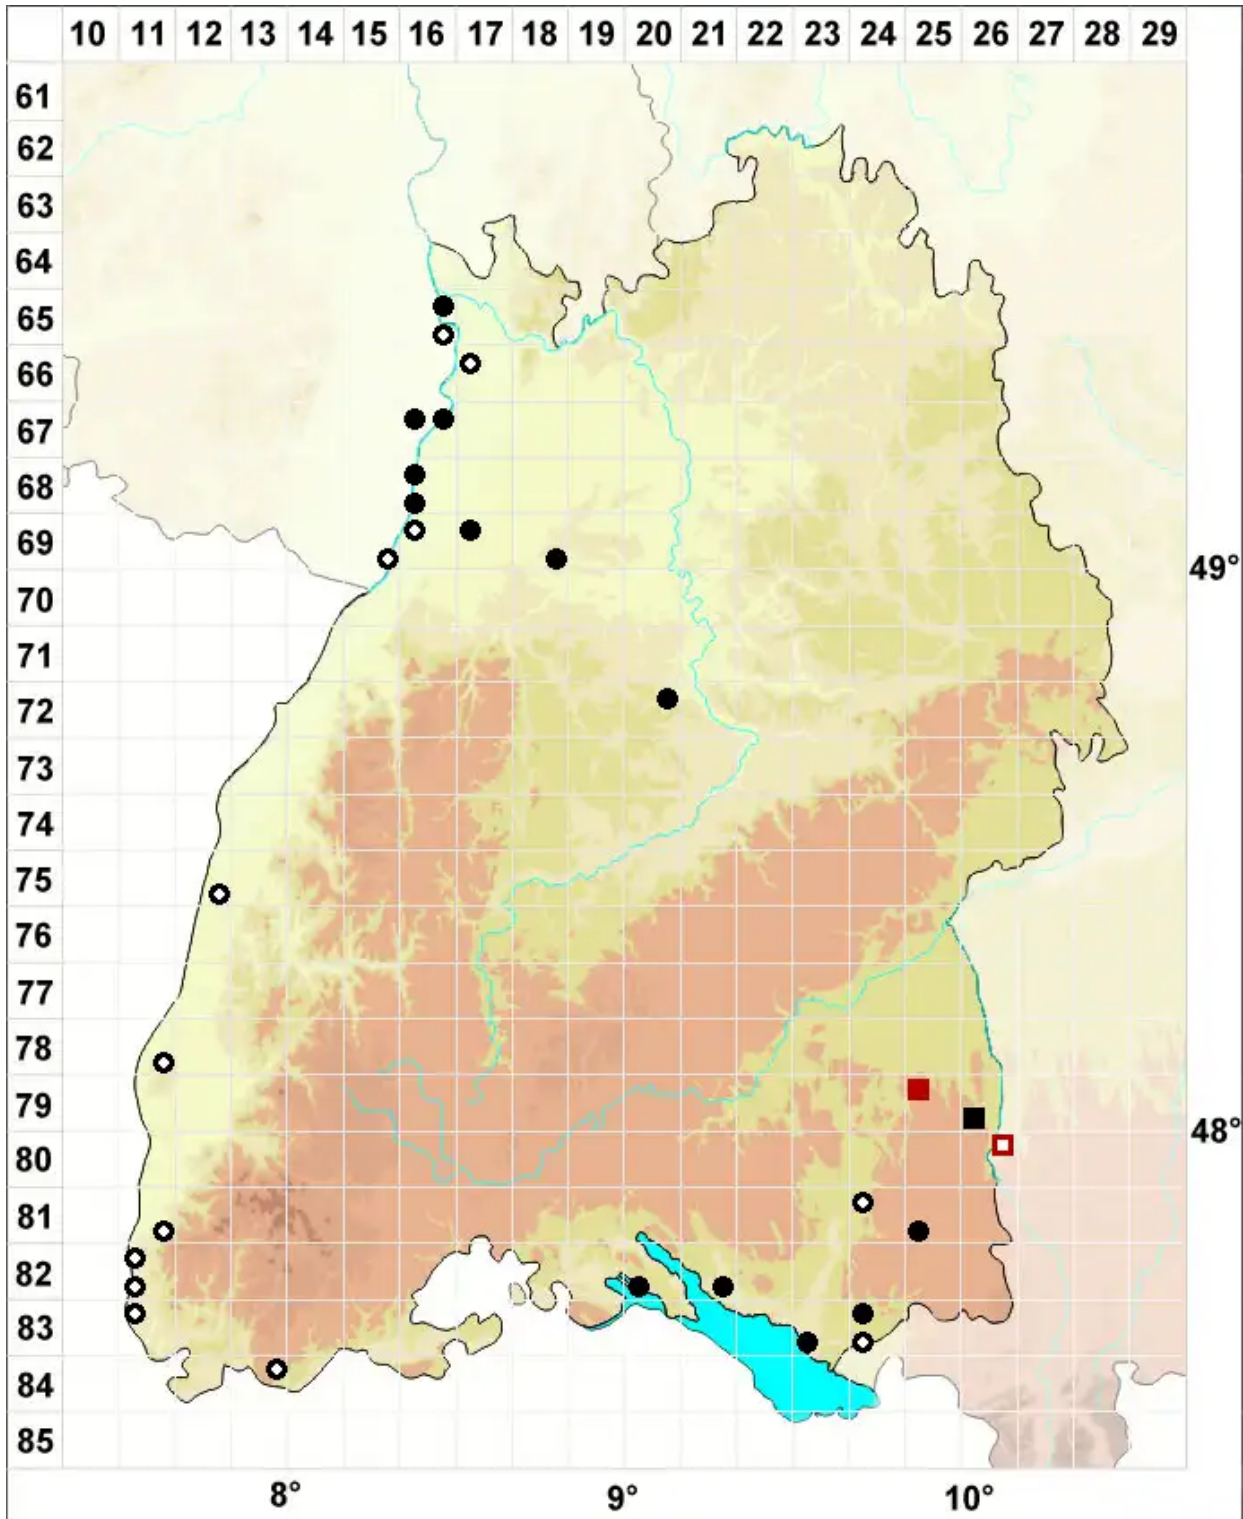

Physcomitrium eurystomum Sendtn.

Weitmündiges Blasenmützenmoos

Legende:

- Symbole:**
Ausgefülltes Symbol:
Zeitraum von 1980 bis heute (Aktuelle Angabe)
Leeres Symbol:
Zeitraum vor 1980 (Altangabe)
Quadrat: Herbarbeleg