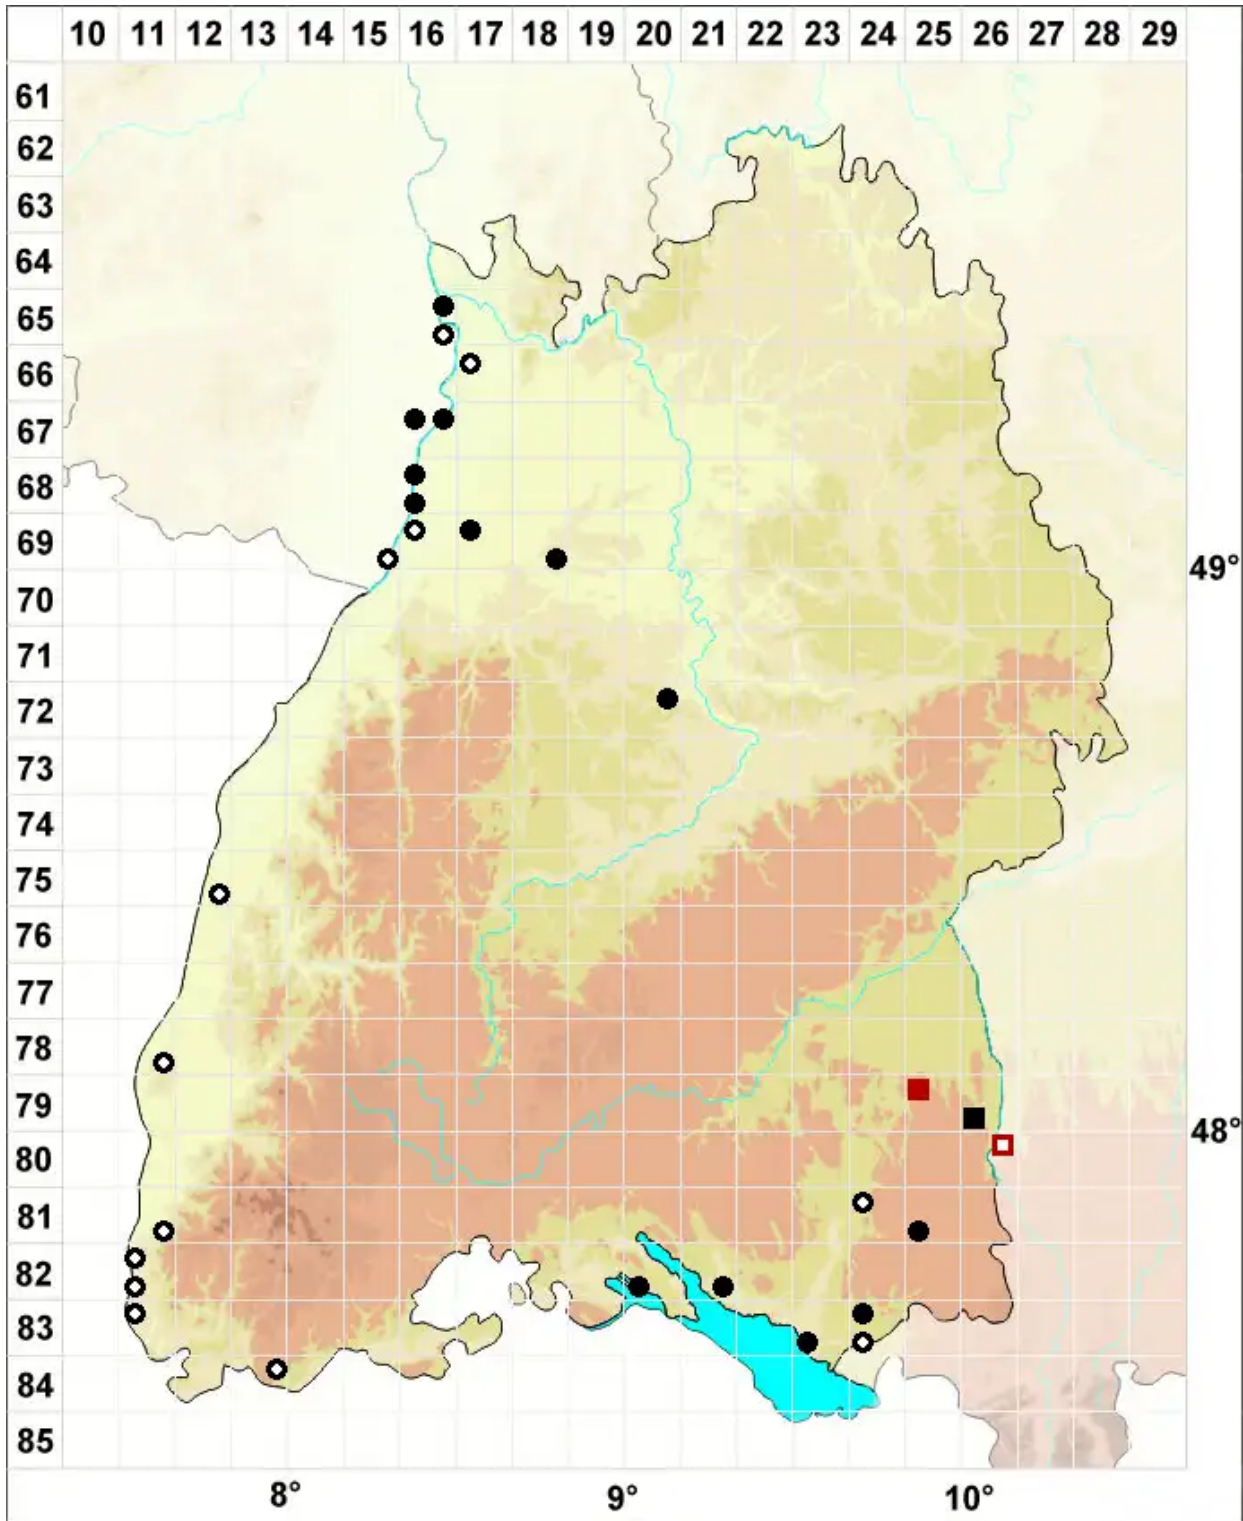

Physcomitrium eurystomum Sendtn.

Weitmündiges Blasenmützenmoos

Legende:

Symbole:
Ausgefülltes Symbol:
Zeitraum von 1980 bis heute (Aktuelle Angabe)
Leeres Symbol:
Zeitraum vor 1980 (Altangabe)
Quadrat: Herbarbeleg