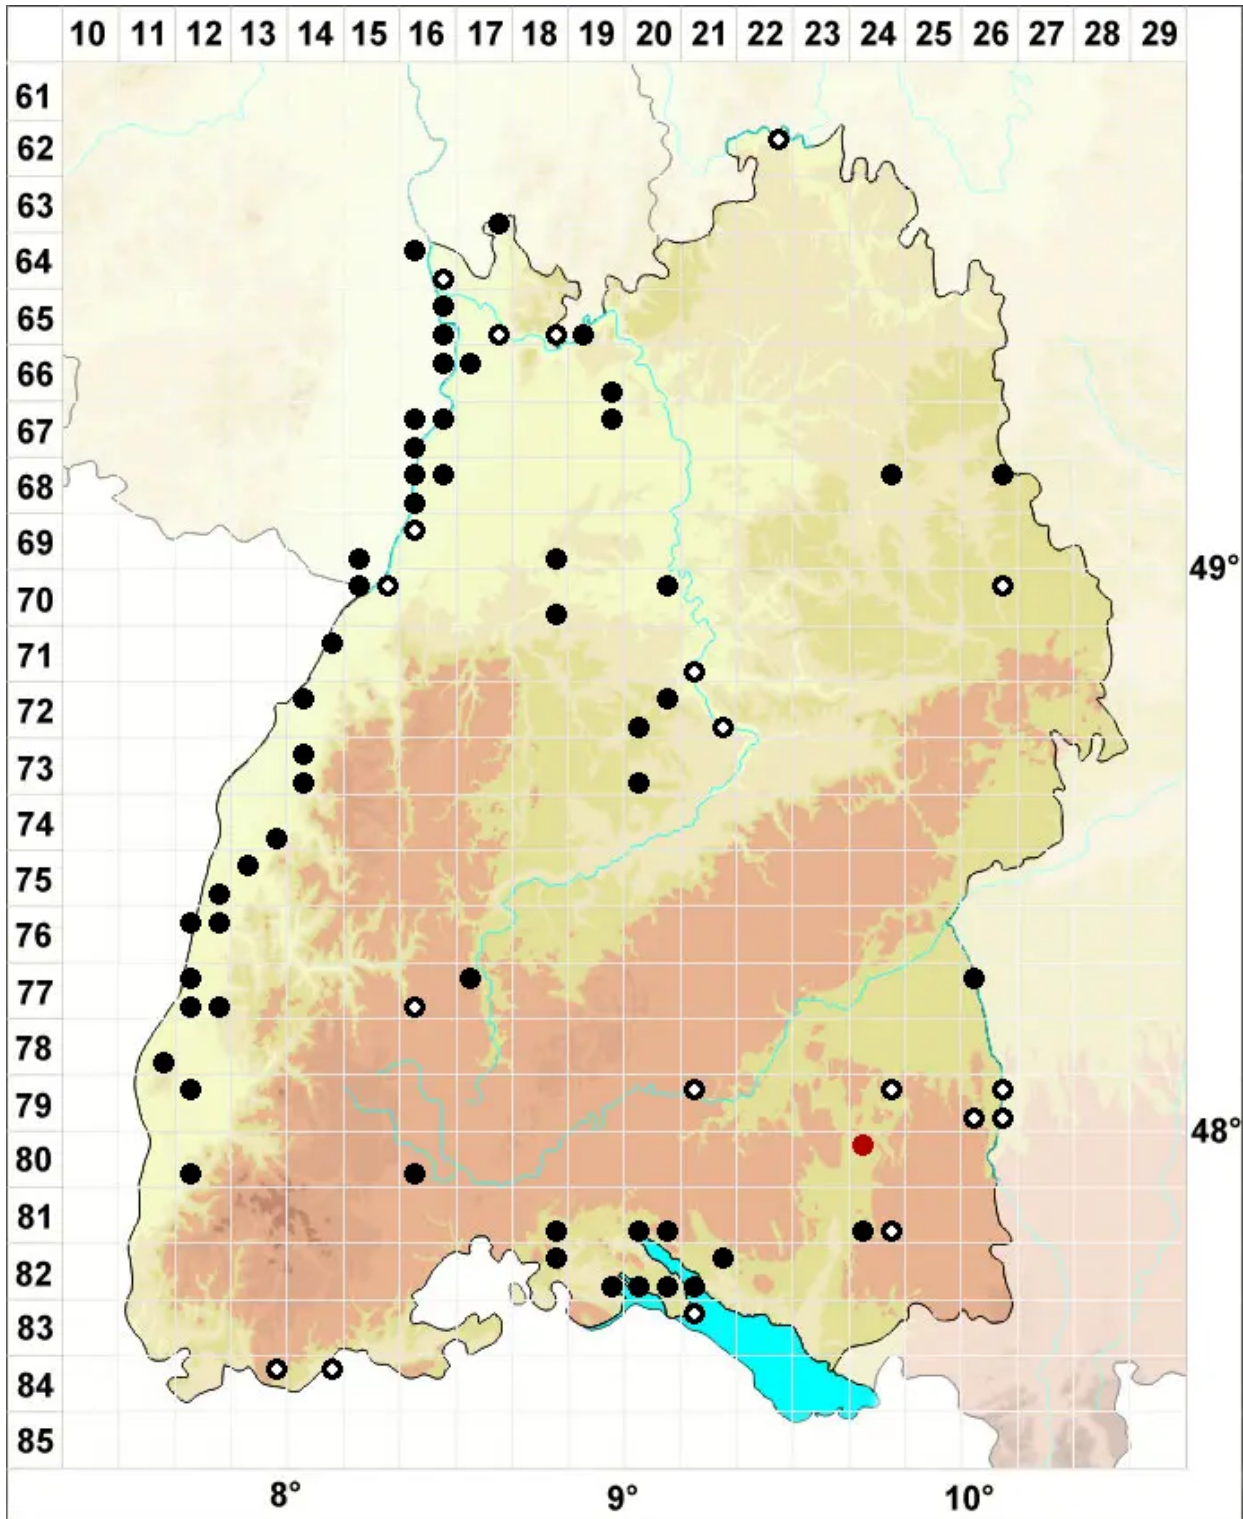

Physcomitrella patens (Hedw.) Bruch & Schimp.

Ausgebreitetes Kleinblasenmützenmoos

Legende:

- Symbole:**
- Ausgefülltes Symbol:
Zeitraum von 1980 bis heute (Aktuelle Angabe)
 - Leeres Symbol:
Zeitraum vor 1980 (Altangabe)
 - Quadrat: Herbarbeleg