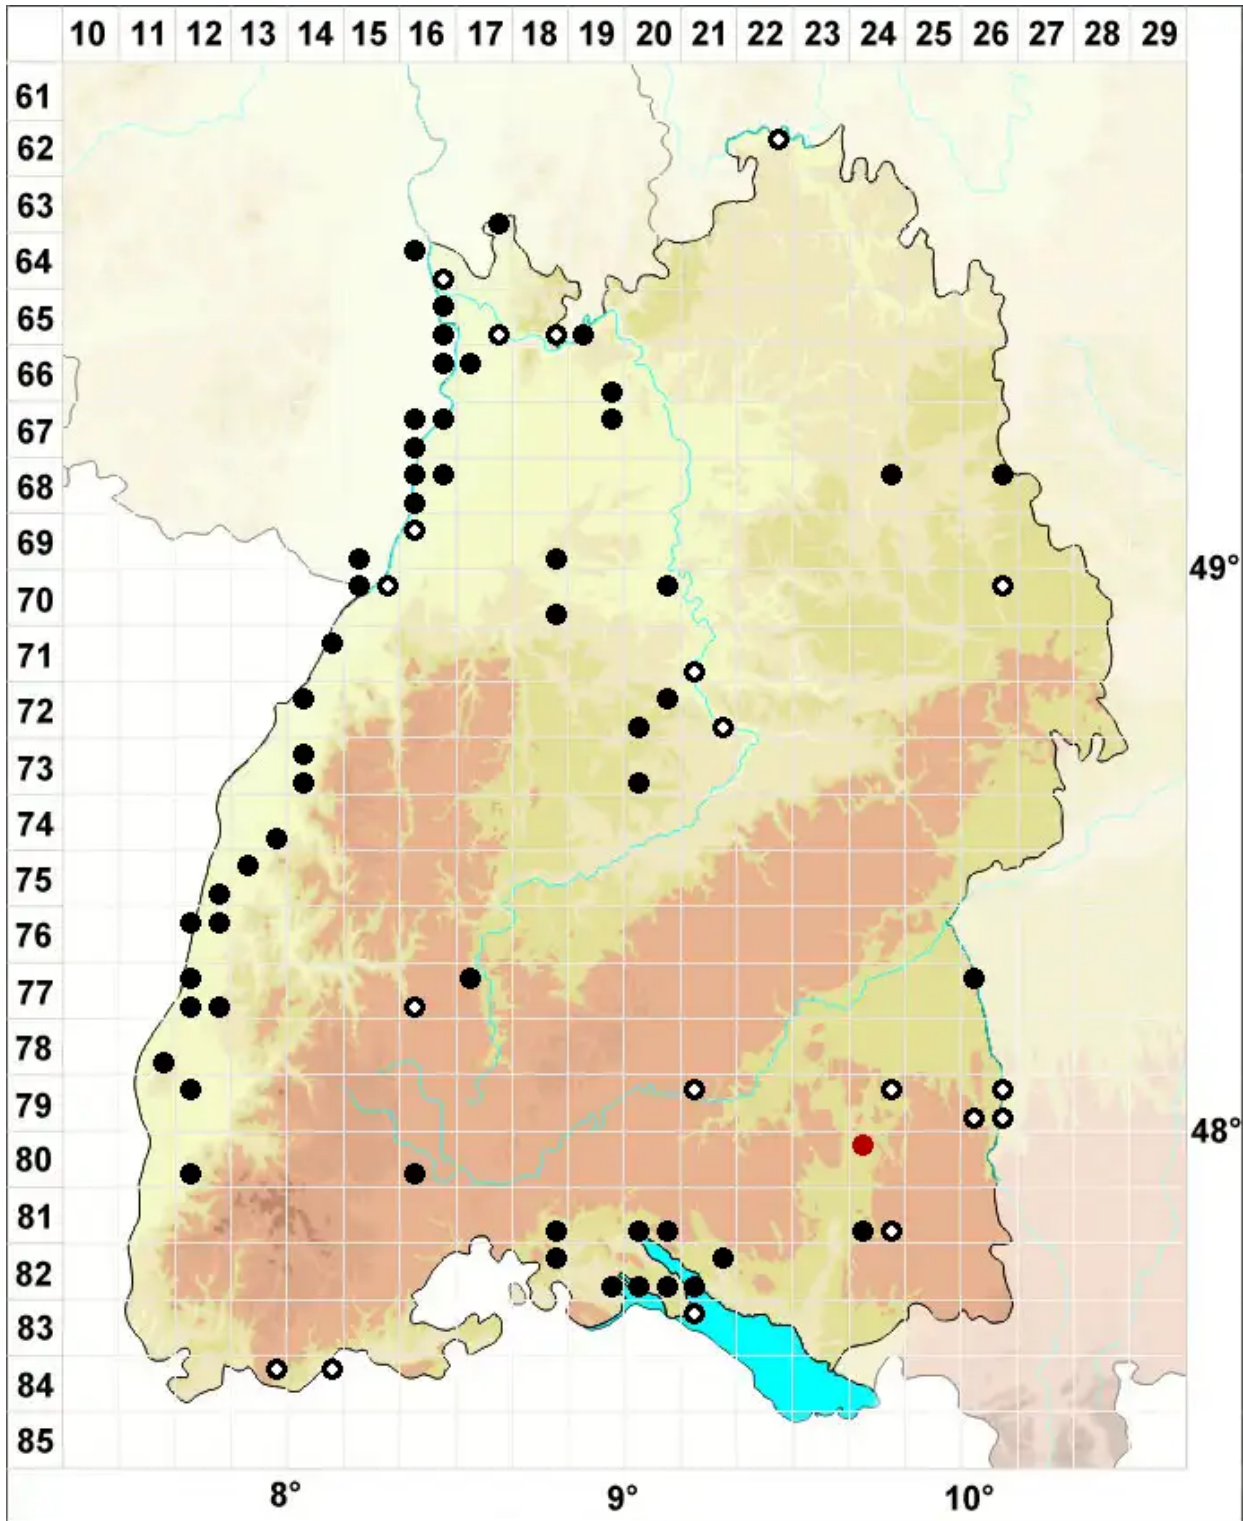

Physcomitrella patens (Hedw.) Bruch & Schimp.

Ausgebreitetes Kleinblasenmützenmoos

Legende:

Symbole:
Ausgefülltes Symbol:
Zeitraum von 1980 bis heute (Aktuelle Angabe)
Leeres Symbol:
Zeitraum vor 1980 (Altangabe)
Quadrat: Herbarbeleg