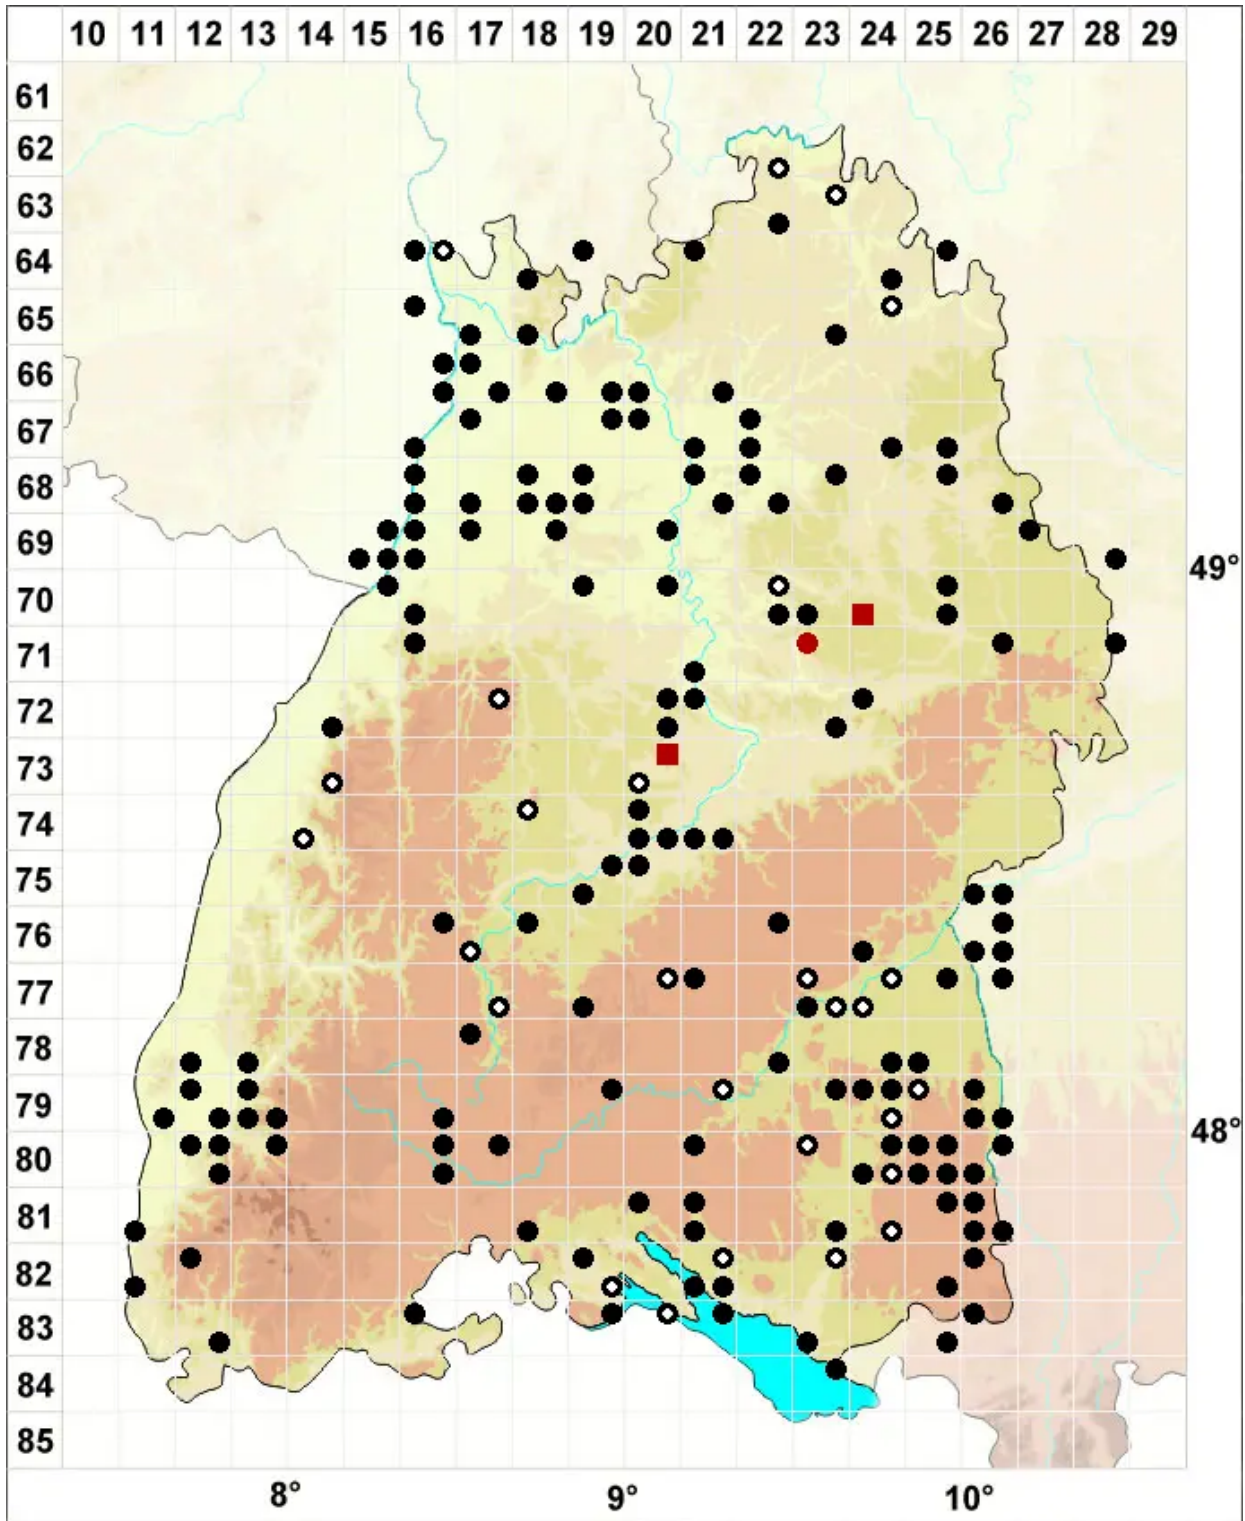

Physcomitrium pyriforme (Hedw.) Brid.

Birnförmiges Blasenmützenmoos

Legende:

- Symbole:**
- Ausgefülltes Symbol:
Zeitraum von 1980 bis heute (Aktuelle Angabe)
 - Leeres Symbol:
Zeitraum vor 1980 (Altangabe)
 - Quadrat: Herbarbeleg