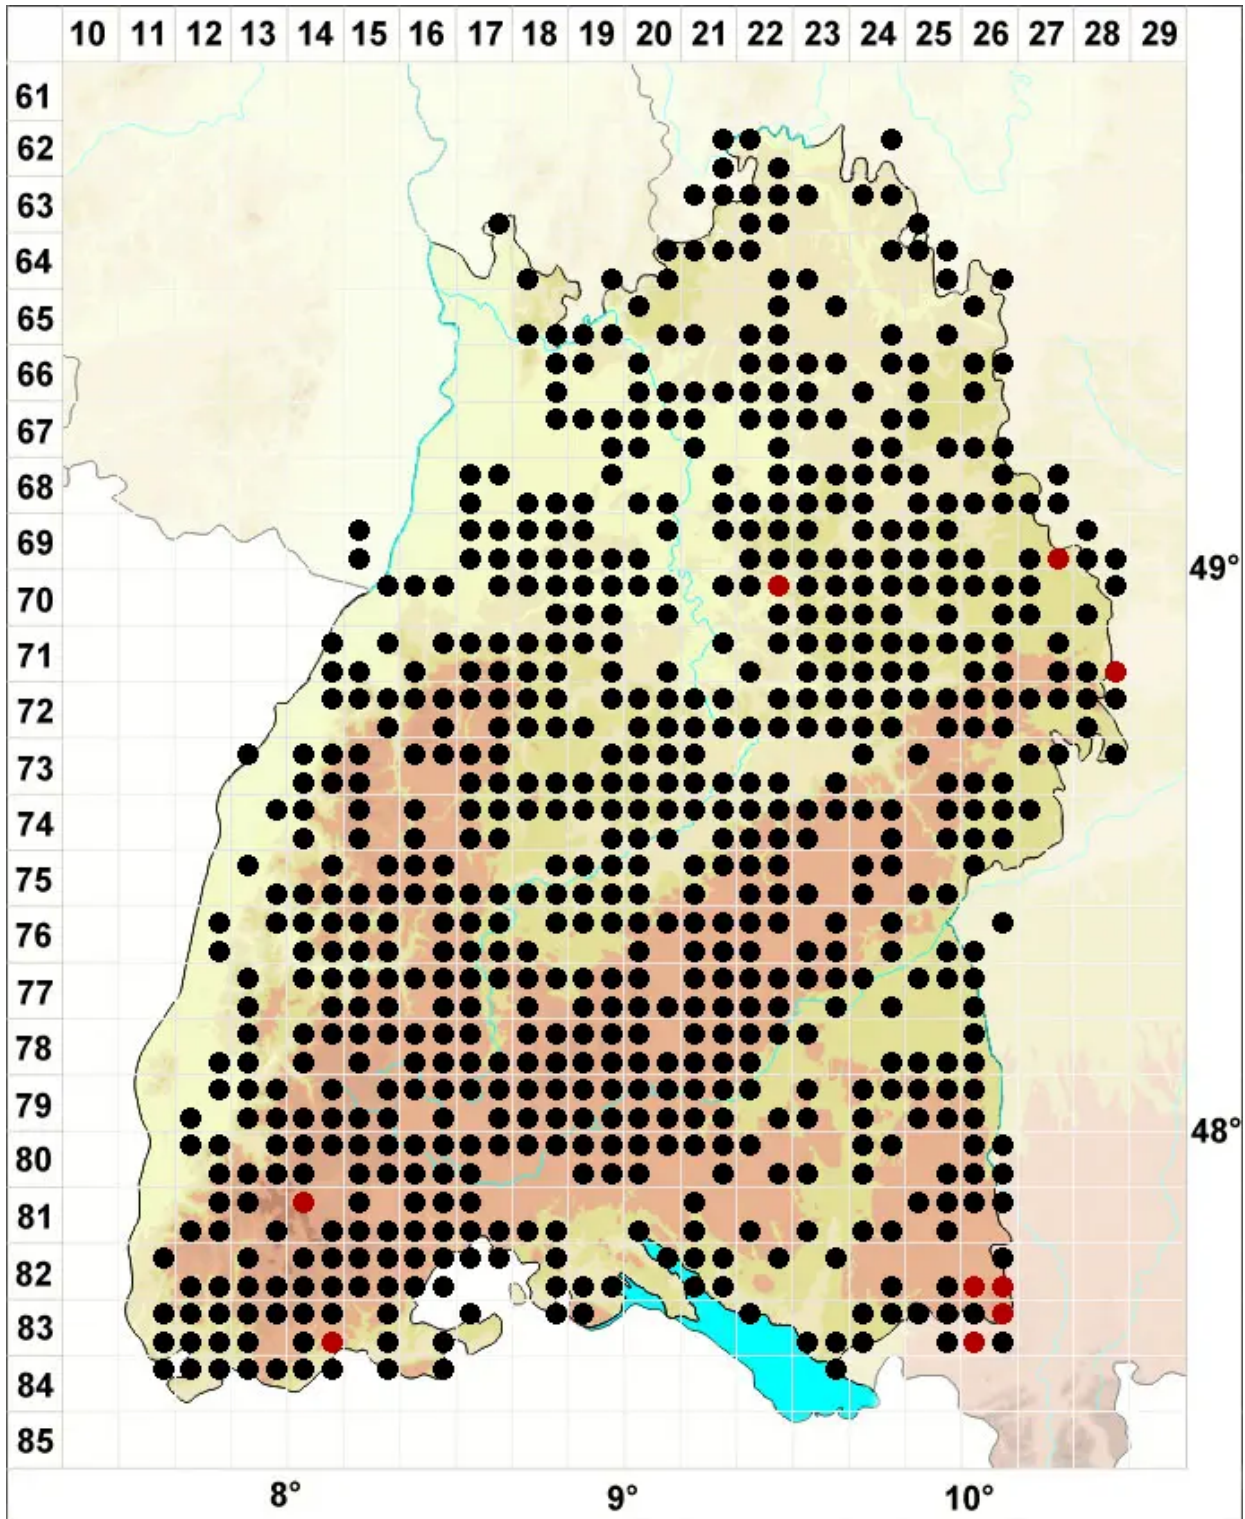

# Plagiochila asplenioides (L.) Dumort.

Großes Muschelmoos

Legende:

**Symbole:**

Ausgefülltes Symbol:  
Zeitraum von 1980 bis heute (Aktuelle Angabe)

Leeres Symbol:  
Zeitraum vor 1980 (Altangabe)

Quadrat: Herbarbeleg