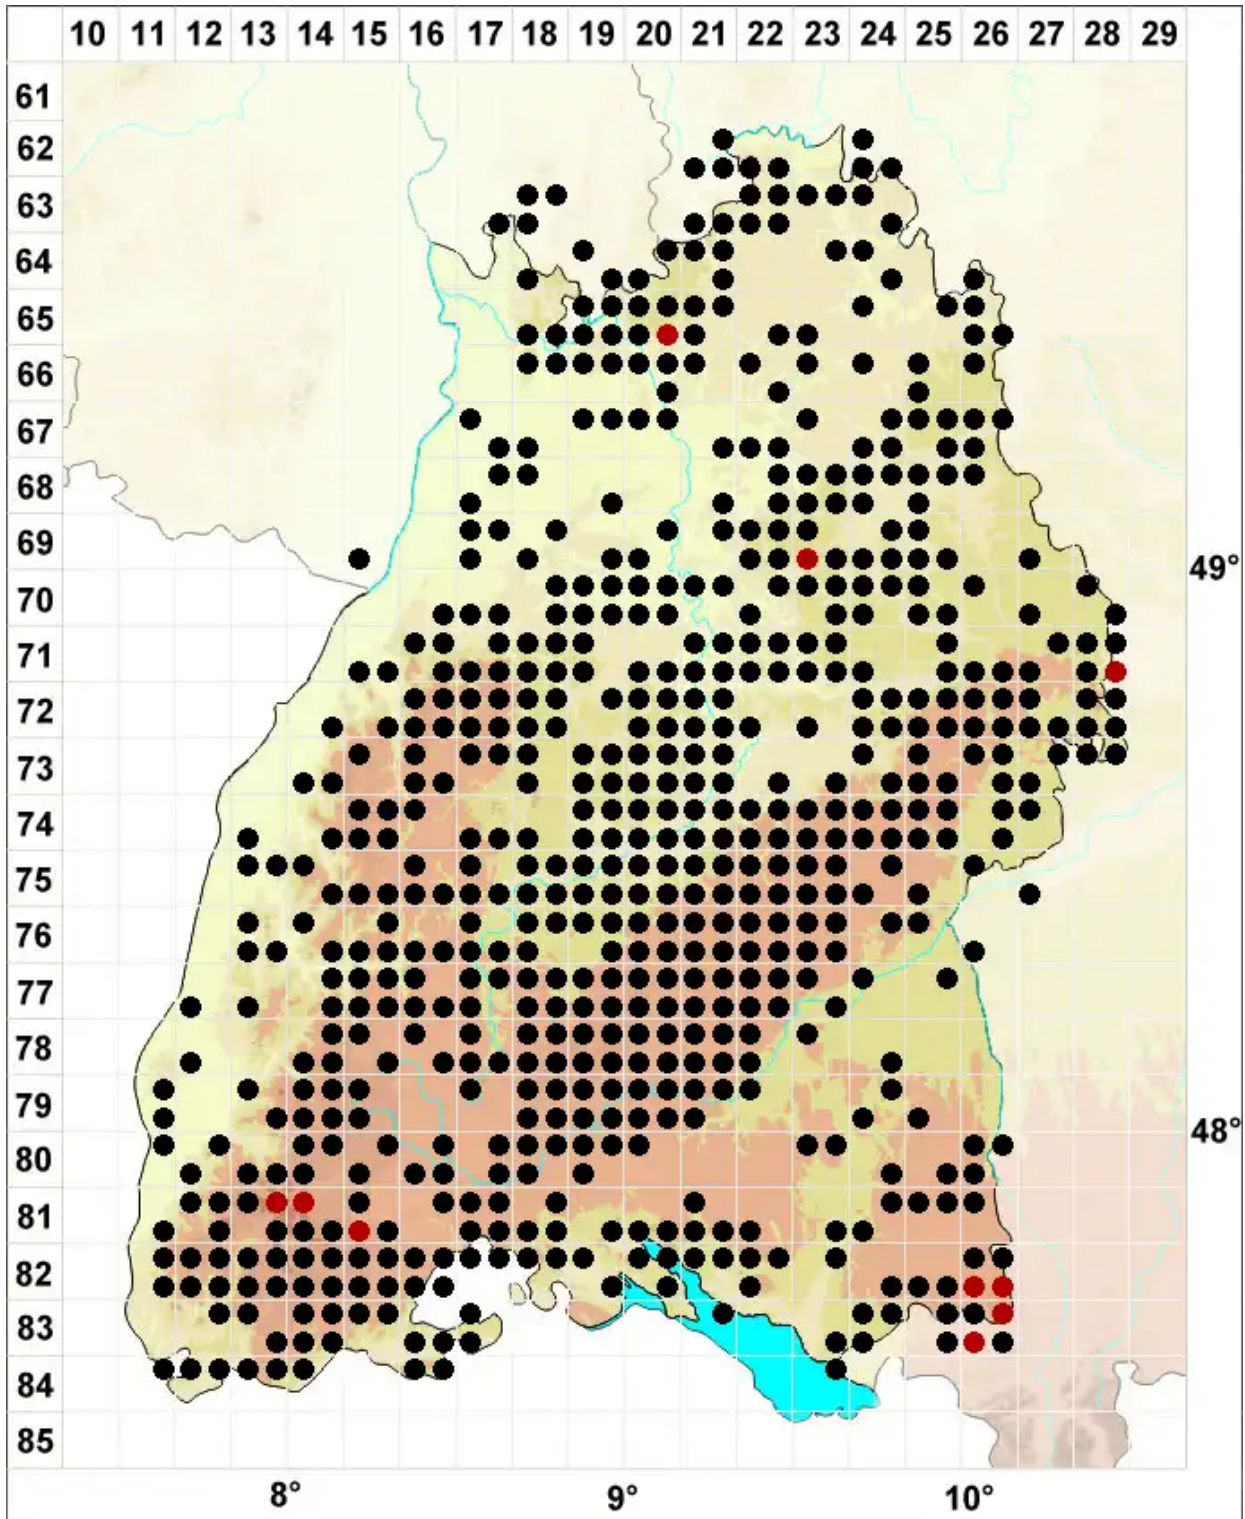

# Plagiochila porelloides (Torr. ex Nees) Lindenb.

Kleines Muschelmoos

Legende:

**Symbole:**

Ausgefülltes Symbol:  
Zeitraum von 1980 bis heute (Aktuelle Angabe)

Leeres Symbol:  
Zeitraum vor 1980 (Altangabe)

Quadrat: Herbarbeleg