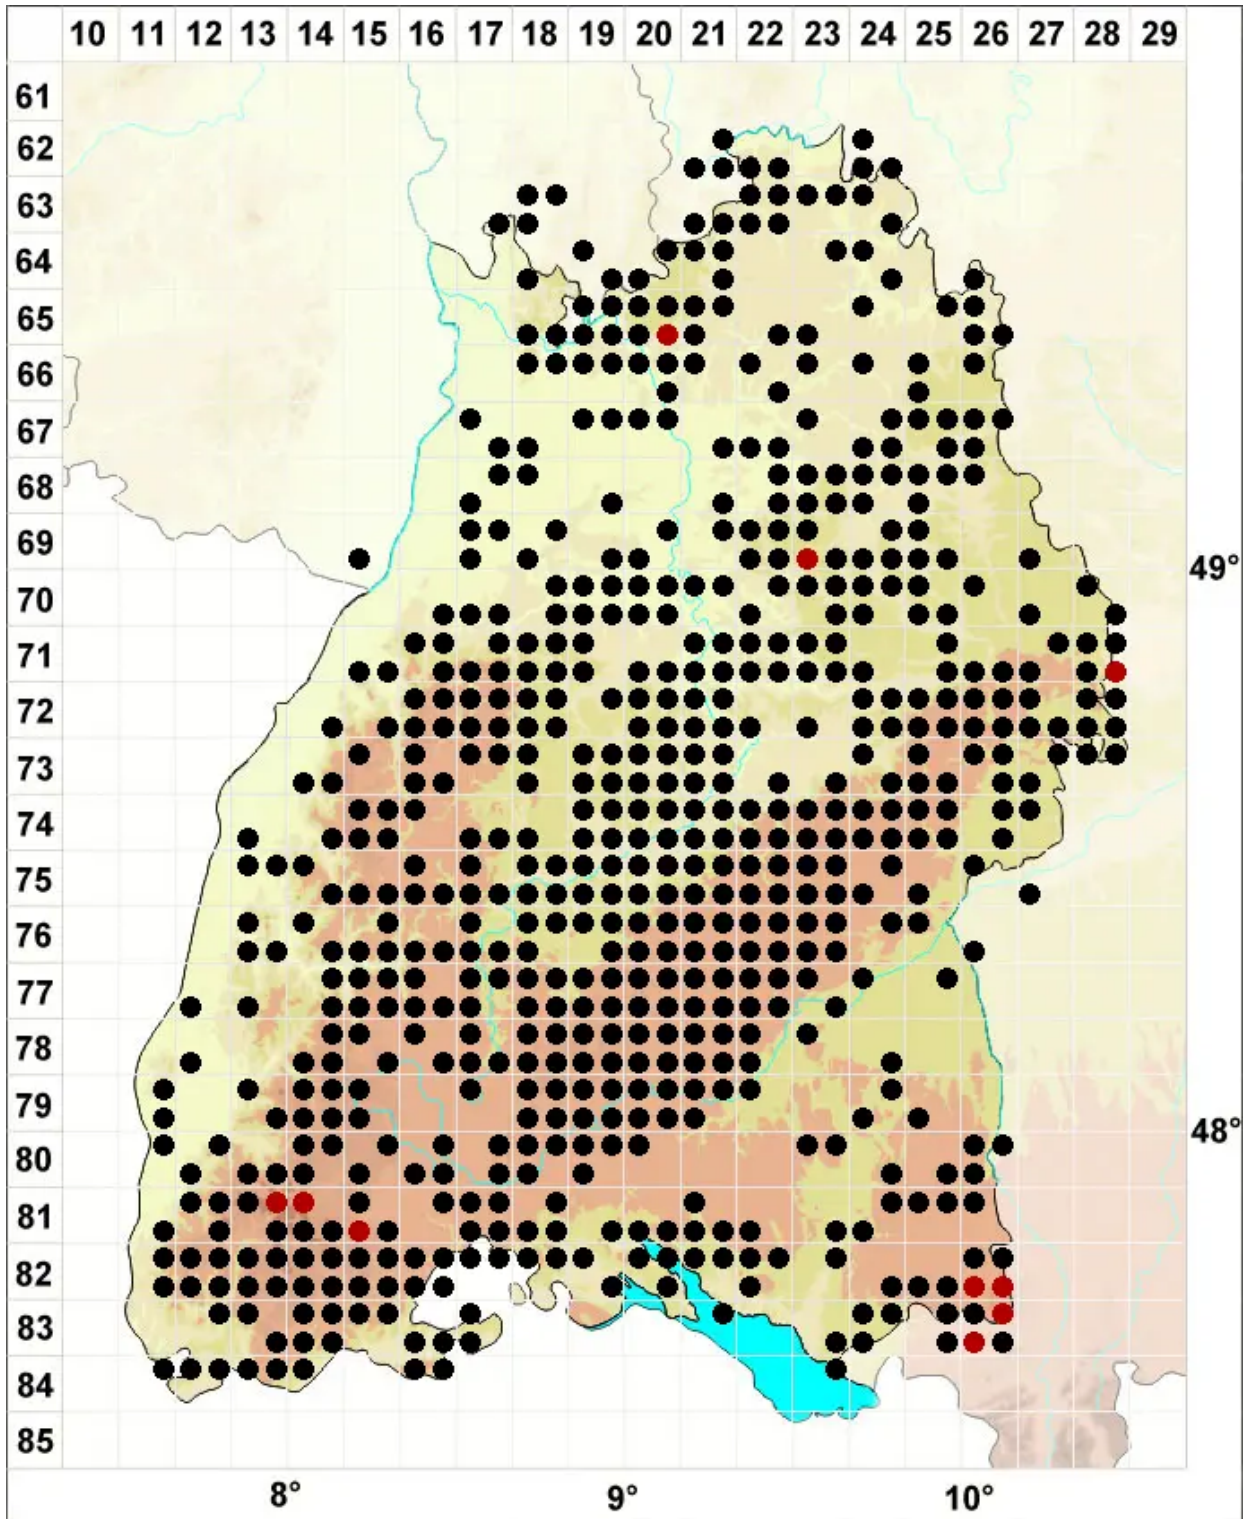

Plagiochila porelloides (Torr. ex Nees) Lindenb.

Kleines Muschelmoos

Legende:

Symbole:

Ausgefülltes Symbol:
Zeitraum von 1980 bis heute (Aktuelle Angabe)

Leeres Symbol:
Zeitraum vor 1980 (Altangabe)

Quadrat: Herbarbeleg