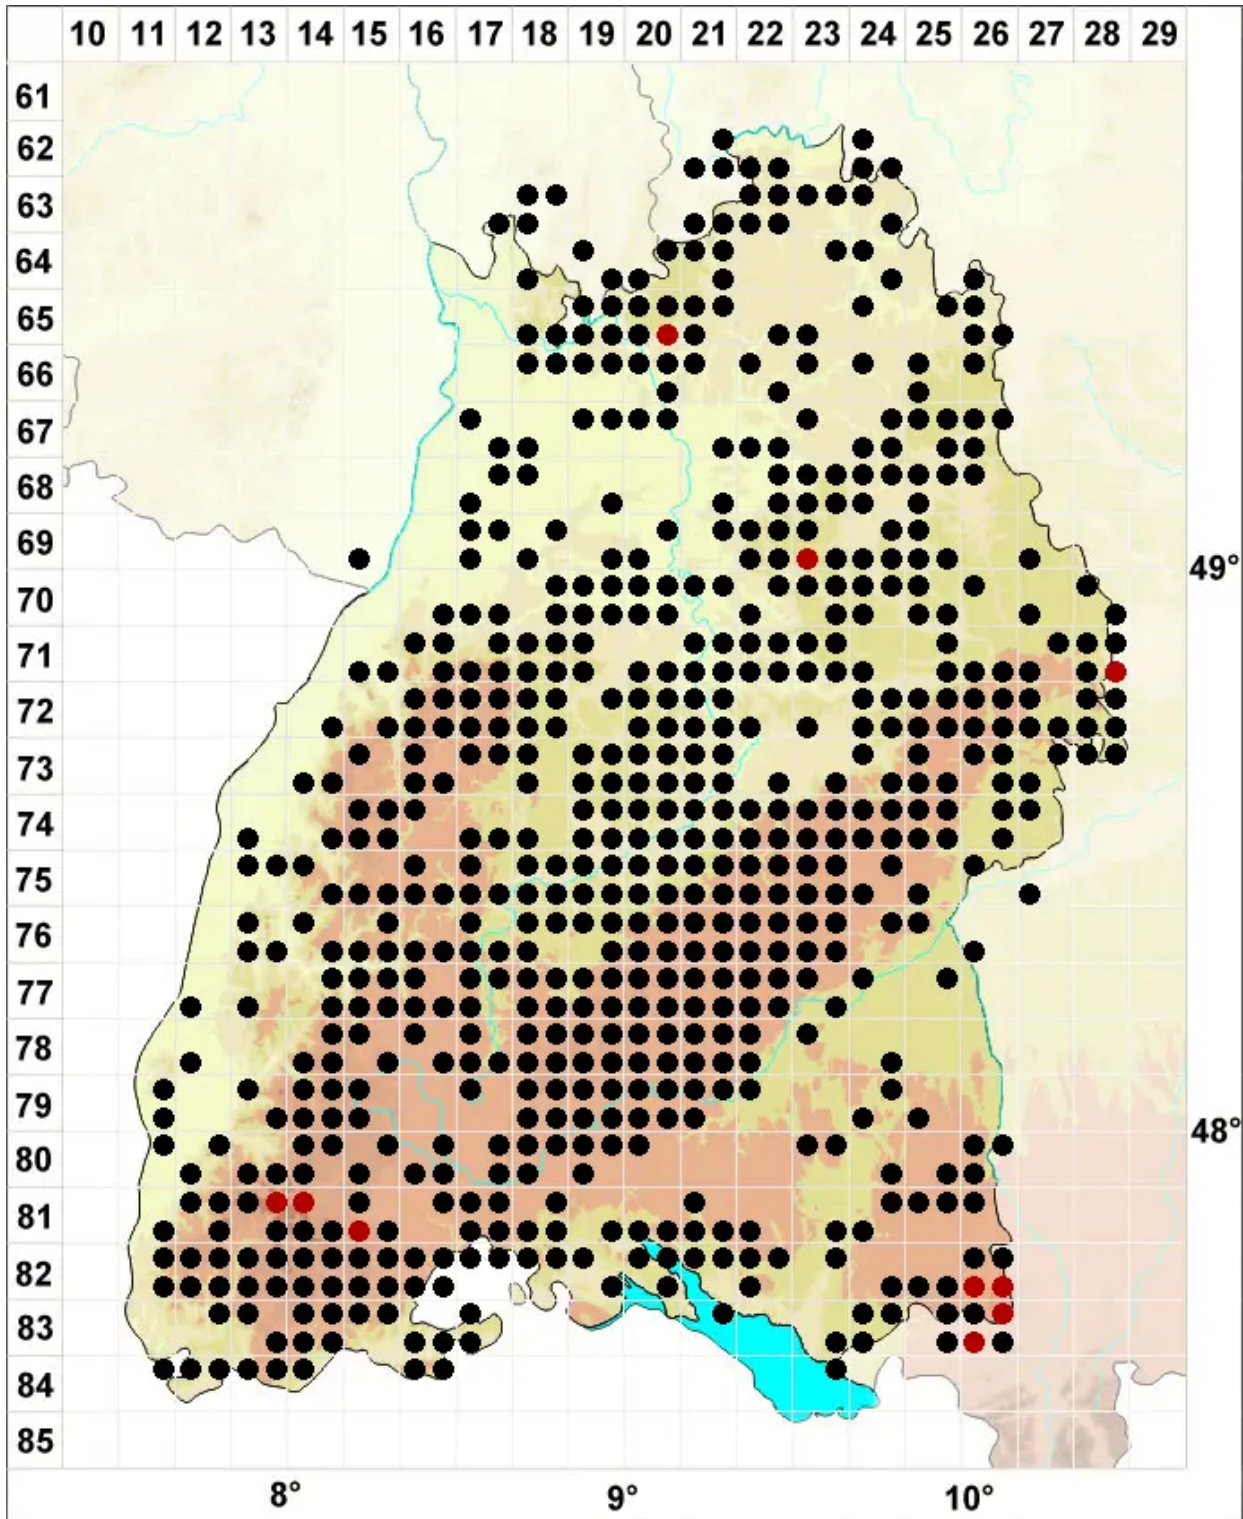

# Plagiochila porelloides (Torr. ex Nees) Lindenb.

Kleines Muschelmoos

Legende:

**Symbole:**

Ausgefülltes Symbol:  
Zeitraum von 1980 bis heute (Aktuelle Angabe)

Leeres Symbol:  
Zeitraum vor 1980 (Altangabe)

Quadrat: Herbarbeleg