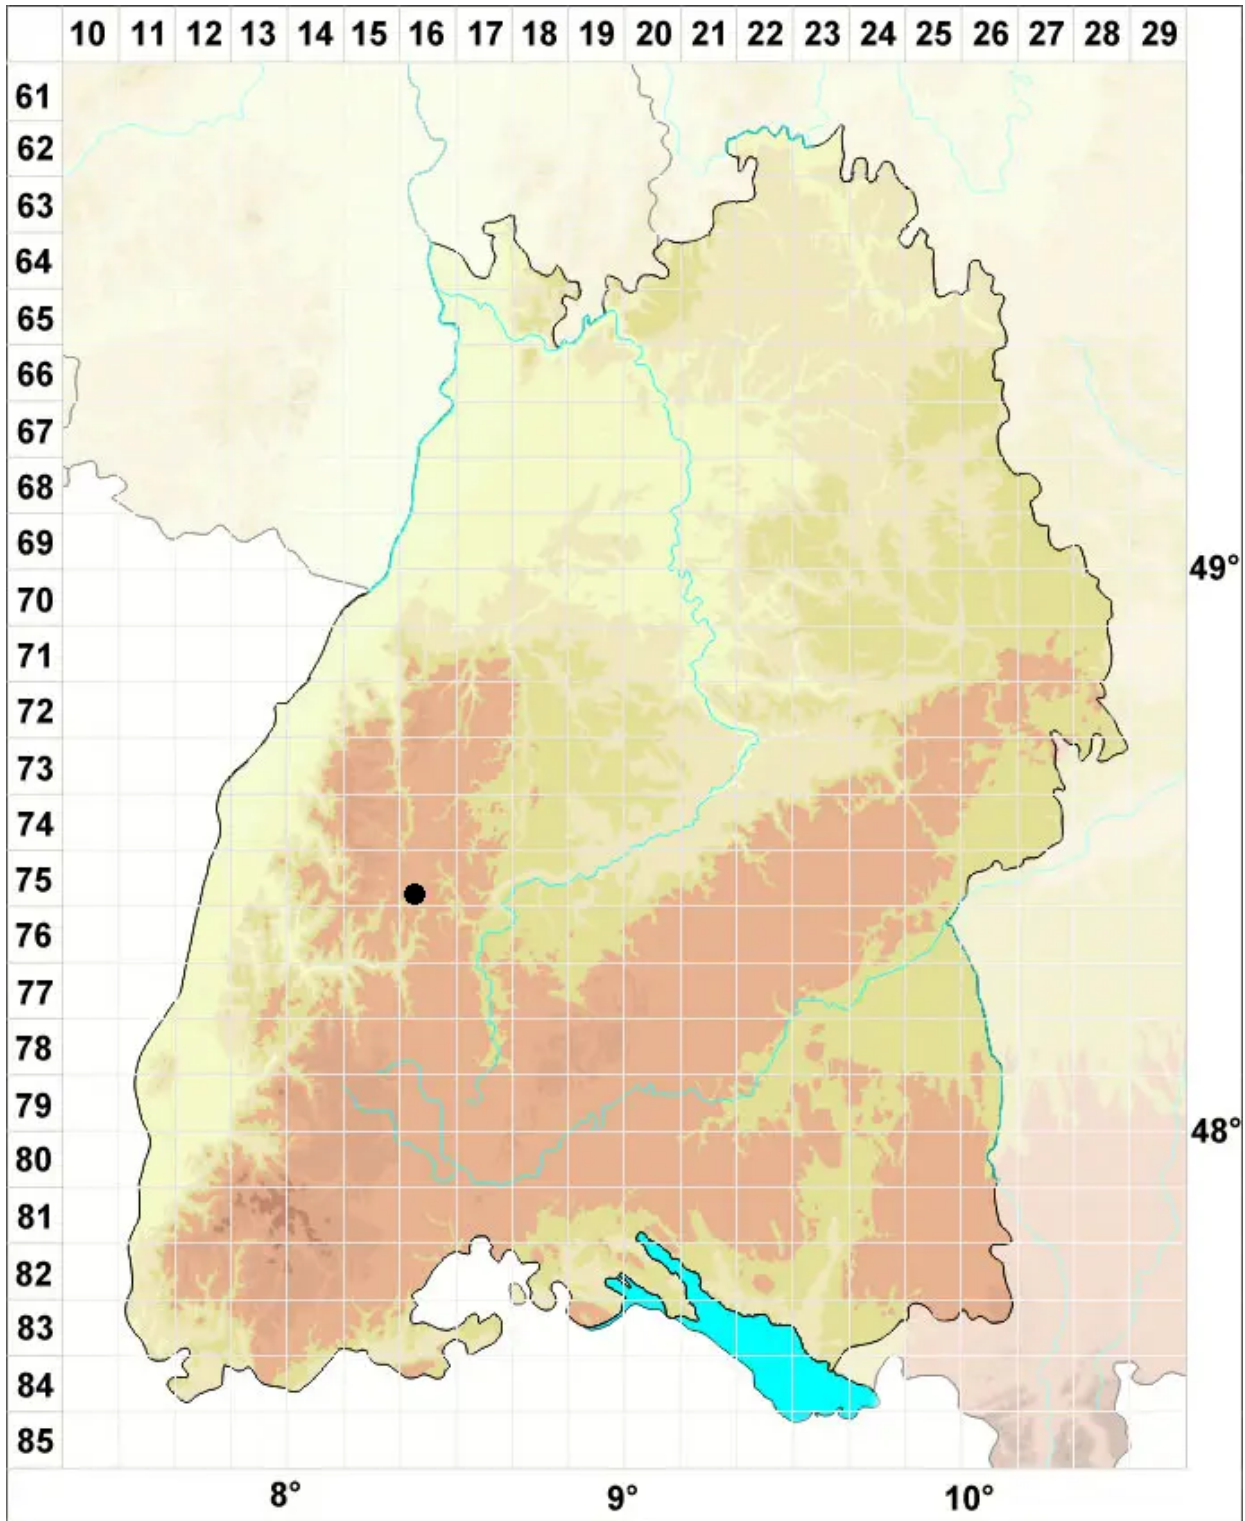

Plagiochila punctata (Taylor) Taylor

Punktirtes Muschelmoos

Legende:

- Symbole:**
- Ausgefülltes Symbol:
Zeitraum von 1980 bis heute (Aktuelle Angabe)
 - Leeres Symbol:
Zeitraum vor 1980 (Altangabe)
 - Quadrat: Herbarbeleg