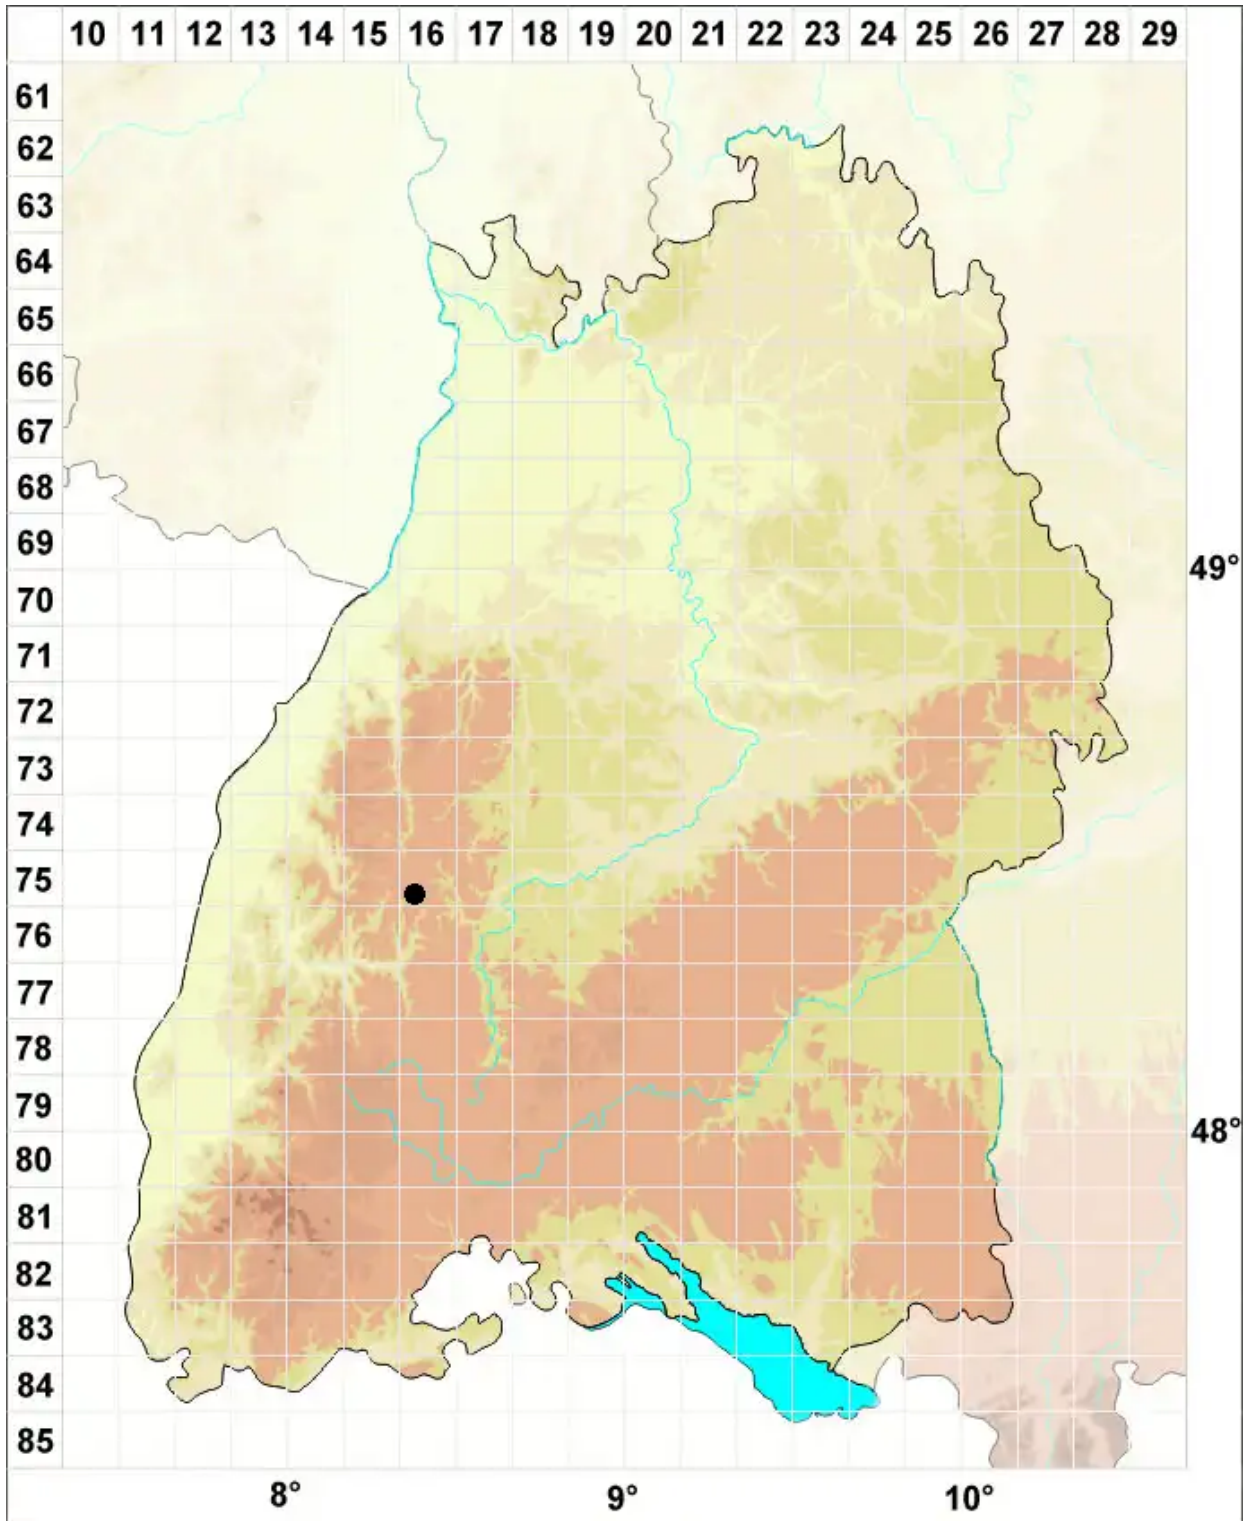

Plagiochila punctata (Taylor) Taylor

Punktirtes Muschelmoos

Legende:

Symbole:

Ausgefülltes Symbol:
Zeitraum von 1980 bis heute (Aktuelle Angabe)

Leeres Symbol:
Zeitraum vor 1980 (Altangabe)

Quadrat: Herbarbeleg